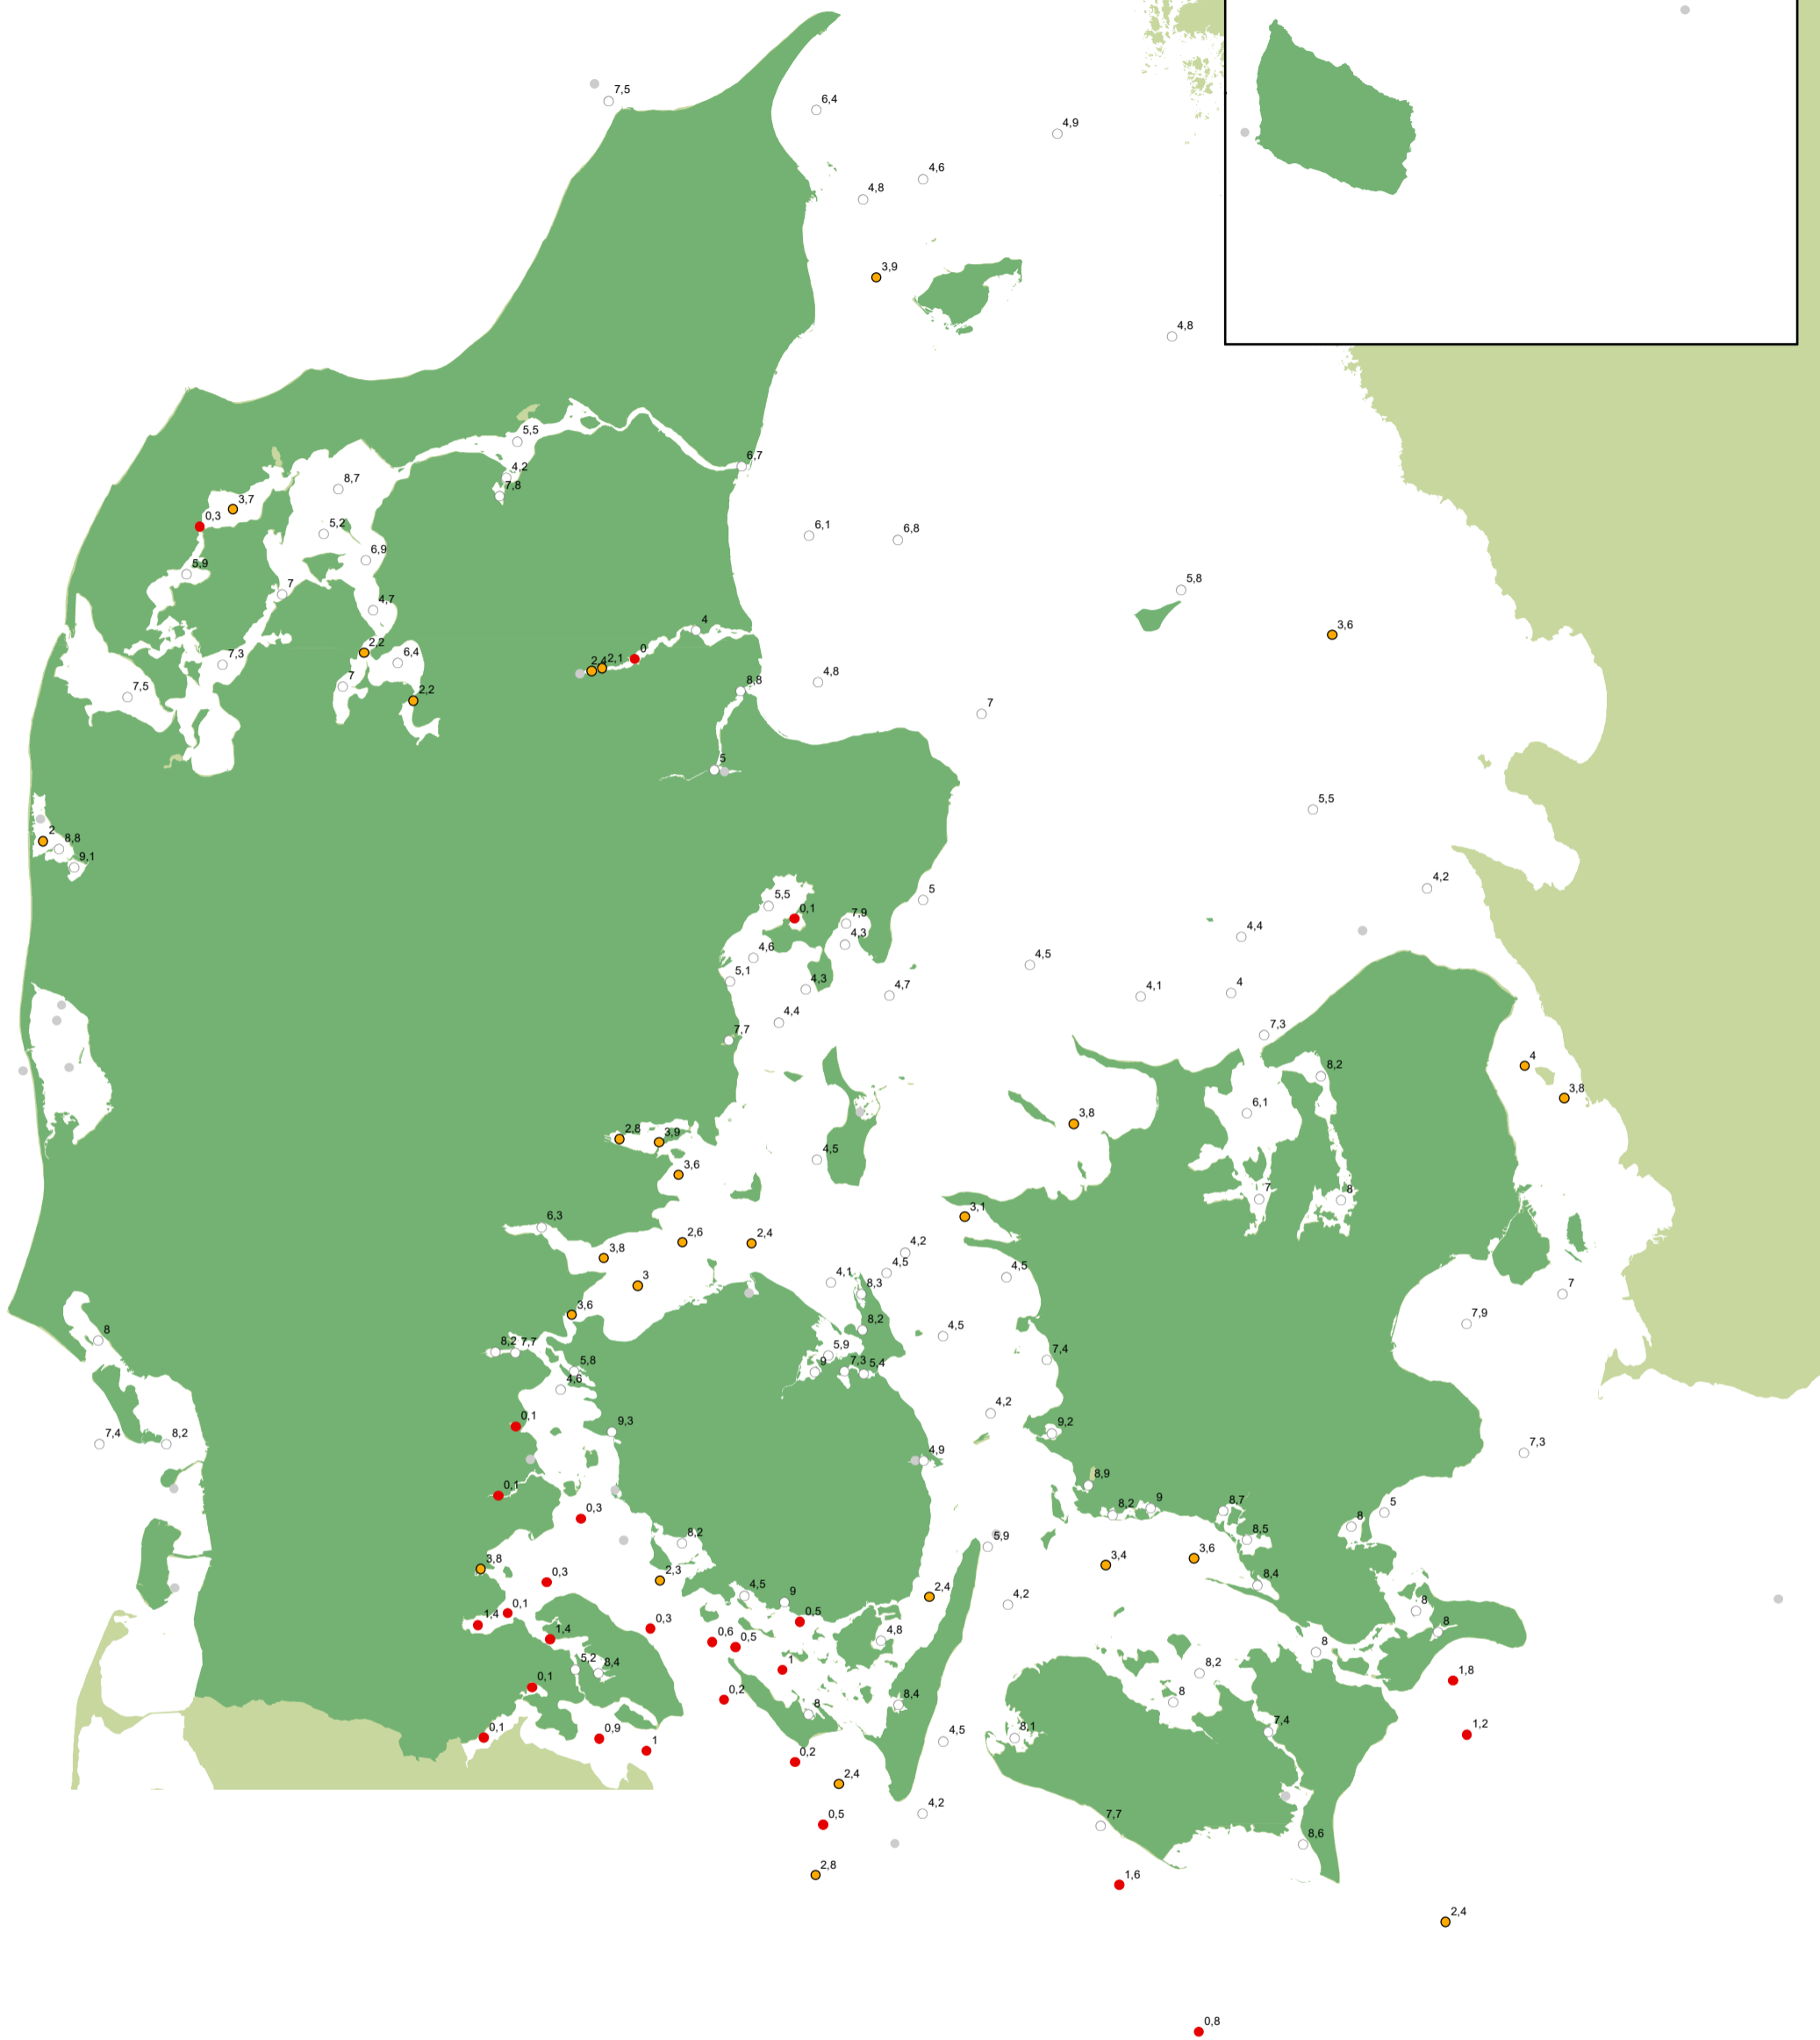

1:1.250.000

Iltmålinger i perioden 19. august - 30. august 2024:

- Ilt < 2 mg/l (kraftigt iltsvind)
- 2 ≤ ilt < 4 mg/l (moderat iltsvind)
- Ilt ≥ 4 mg/l (intet iltsvind)
- Målestation hvor der planlægges målt i kommende periode