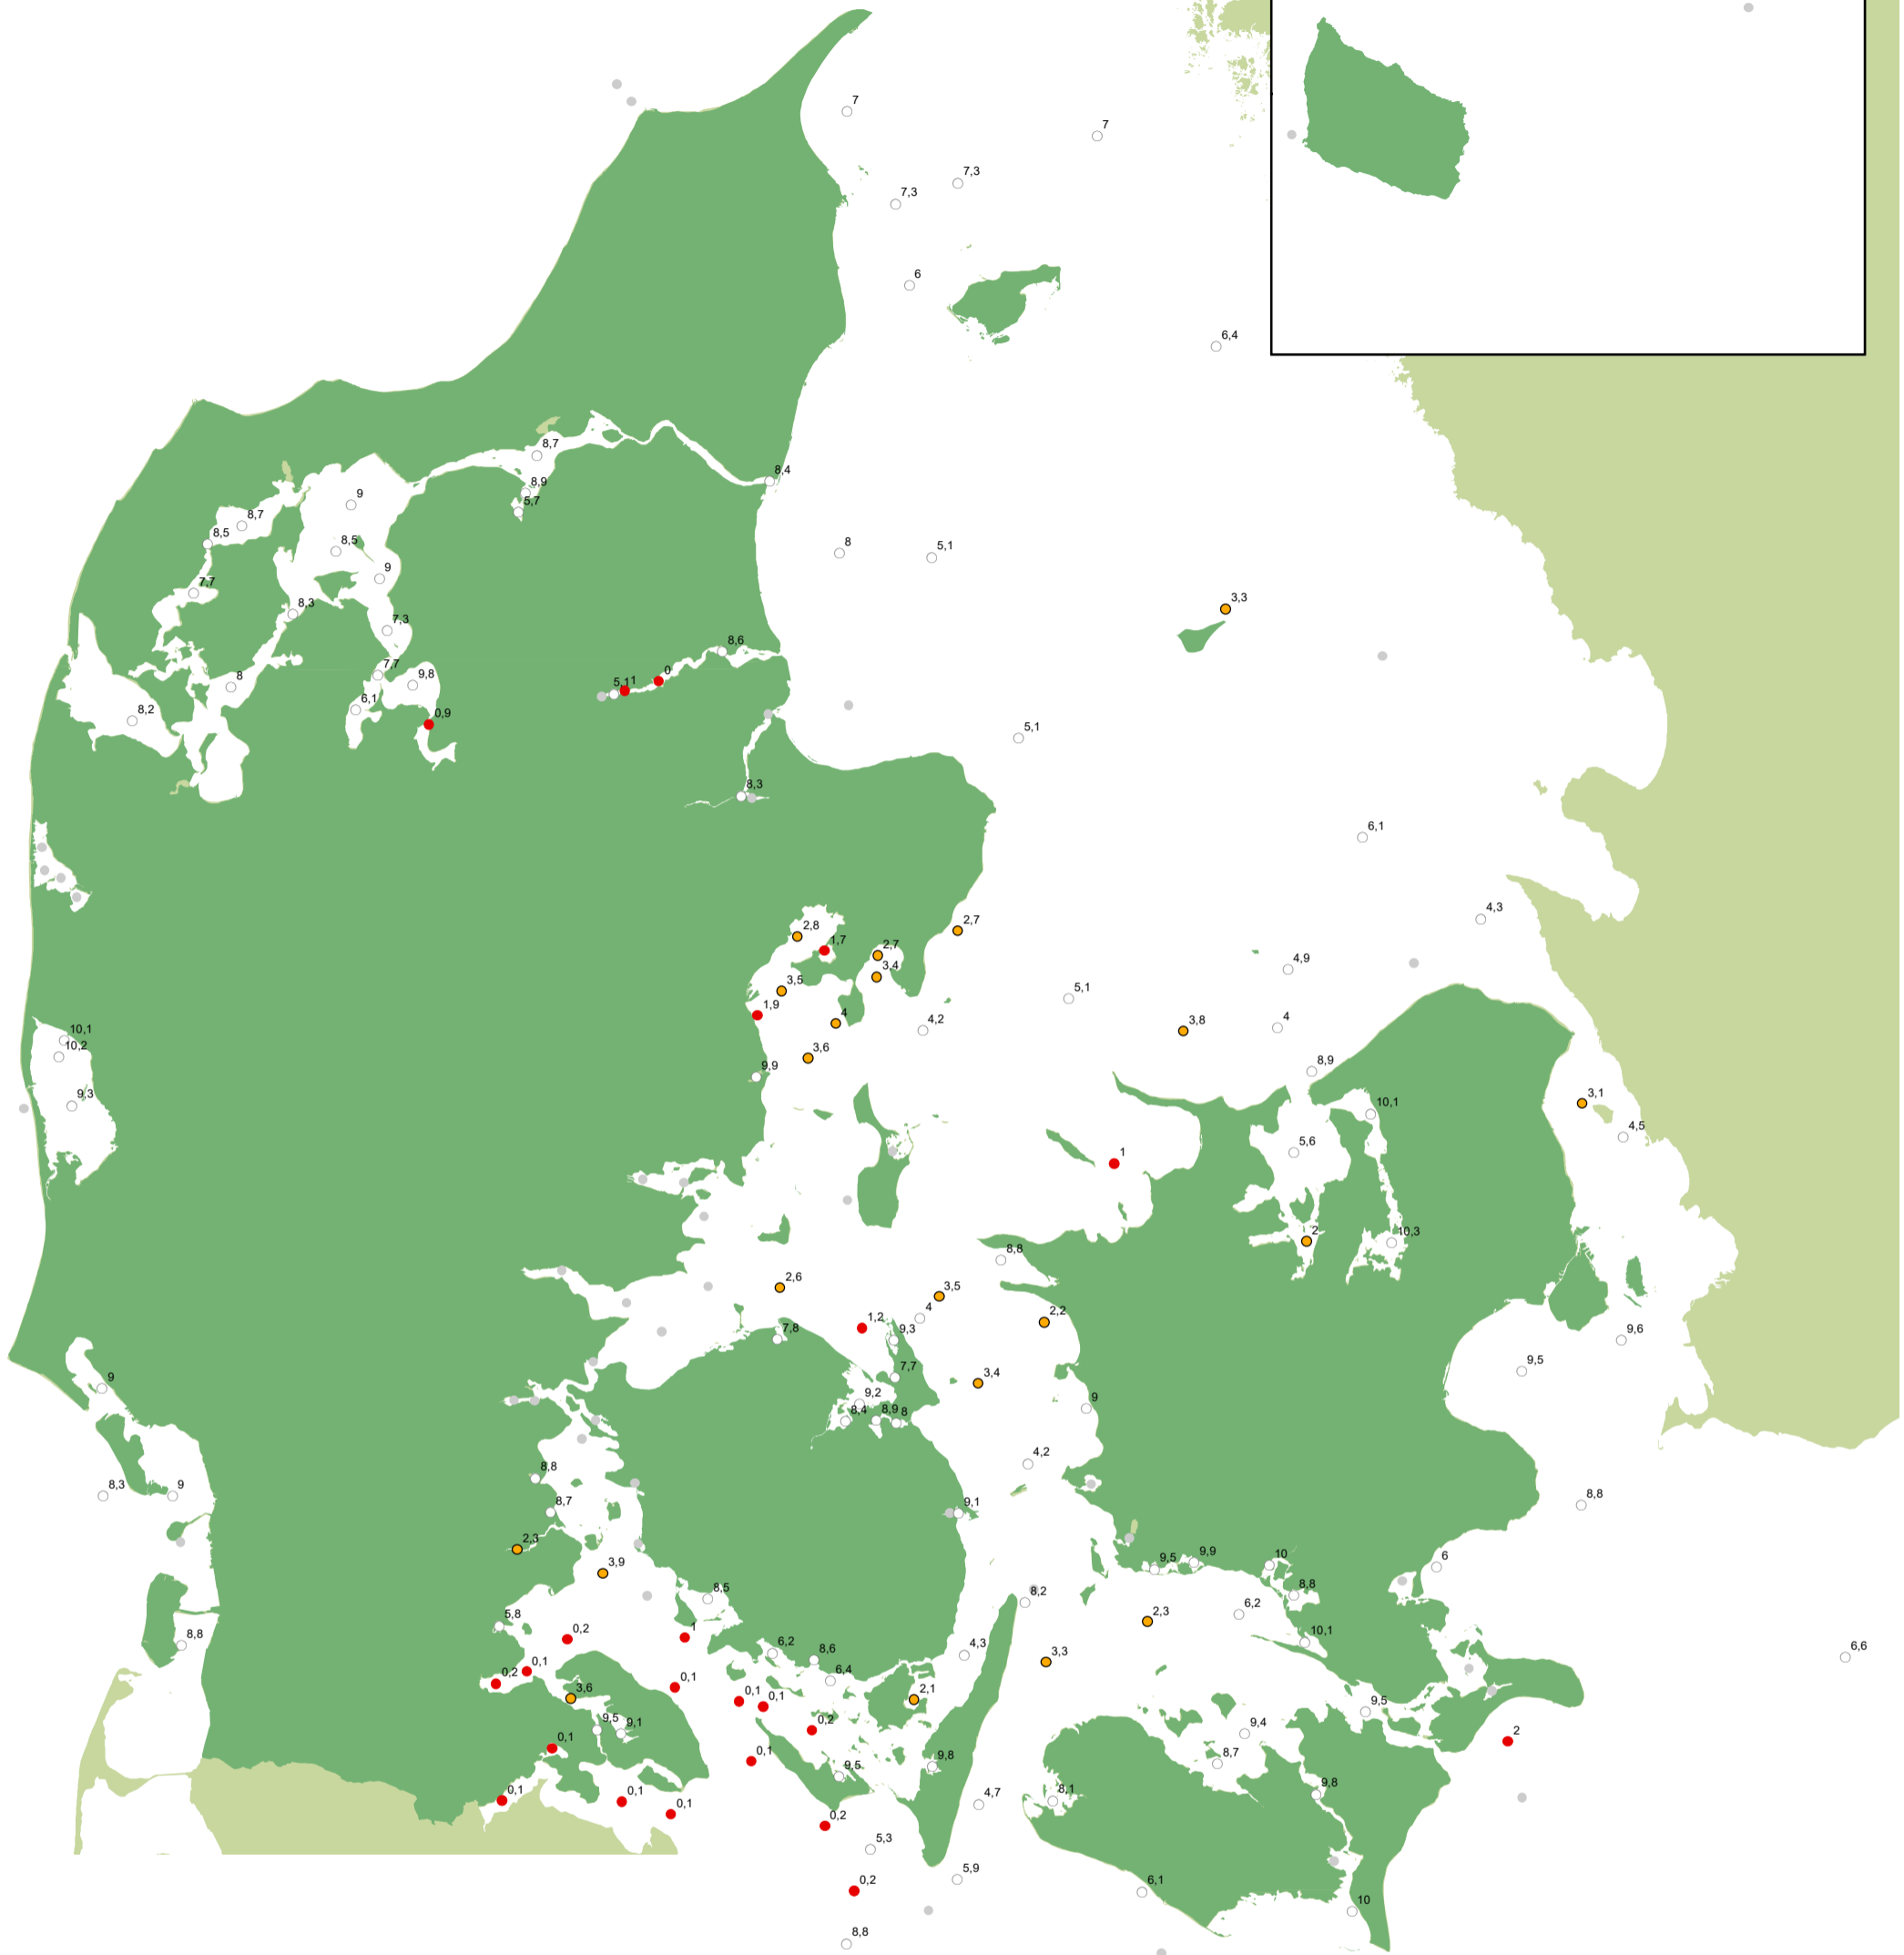

1:1.250.000

Iltmålinger i perioden 14. okt. - 25. okt. 2024:

- Ilt < 2 mg/l (kraftigt iltsvind)
- 2 ≤ ilt < 4 mg/l (moderat iltsvind)
- Ilt ≥ 4 mg/l (intet iltsvind)
- Målestation hvor der planlægges målt i kommende periode

Der gøres opmærksom på, at data i denne oversigt endnu ikke er endeligt kvalitetssikret, hvorfor der er tale om foreløbige data. Når yderligere kvalitetssikring er foretaget offentliggøres data løbende på Danmarks Miljøportal (<https://miljoedata.miljoportal.dk/>)