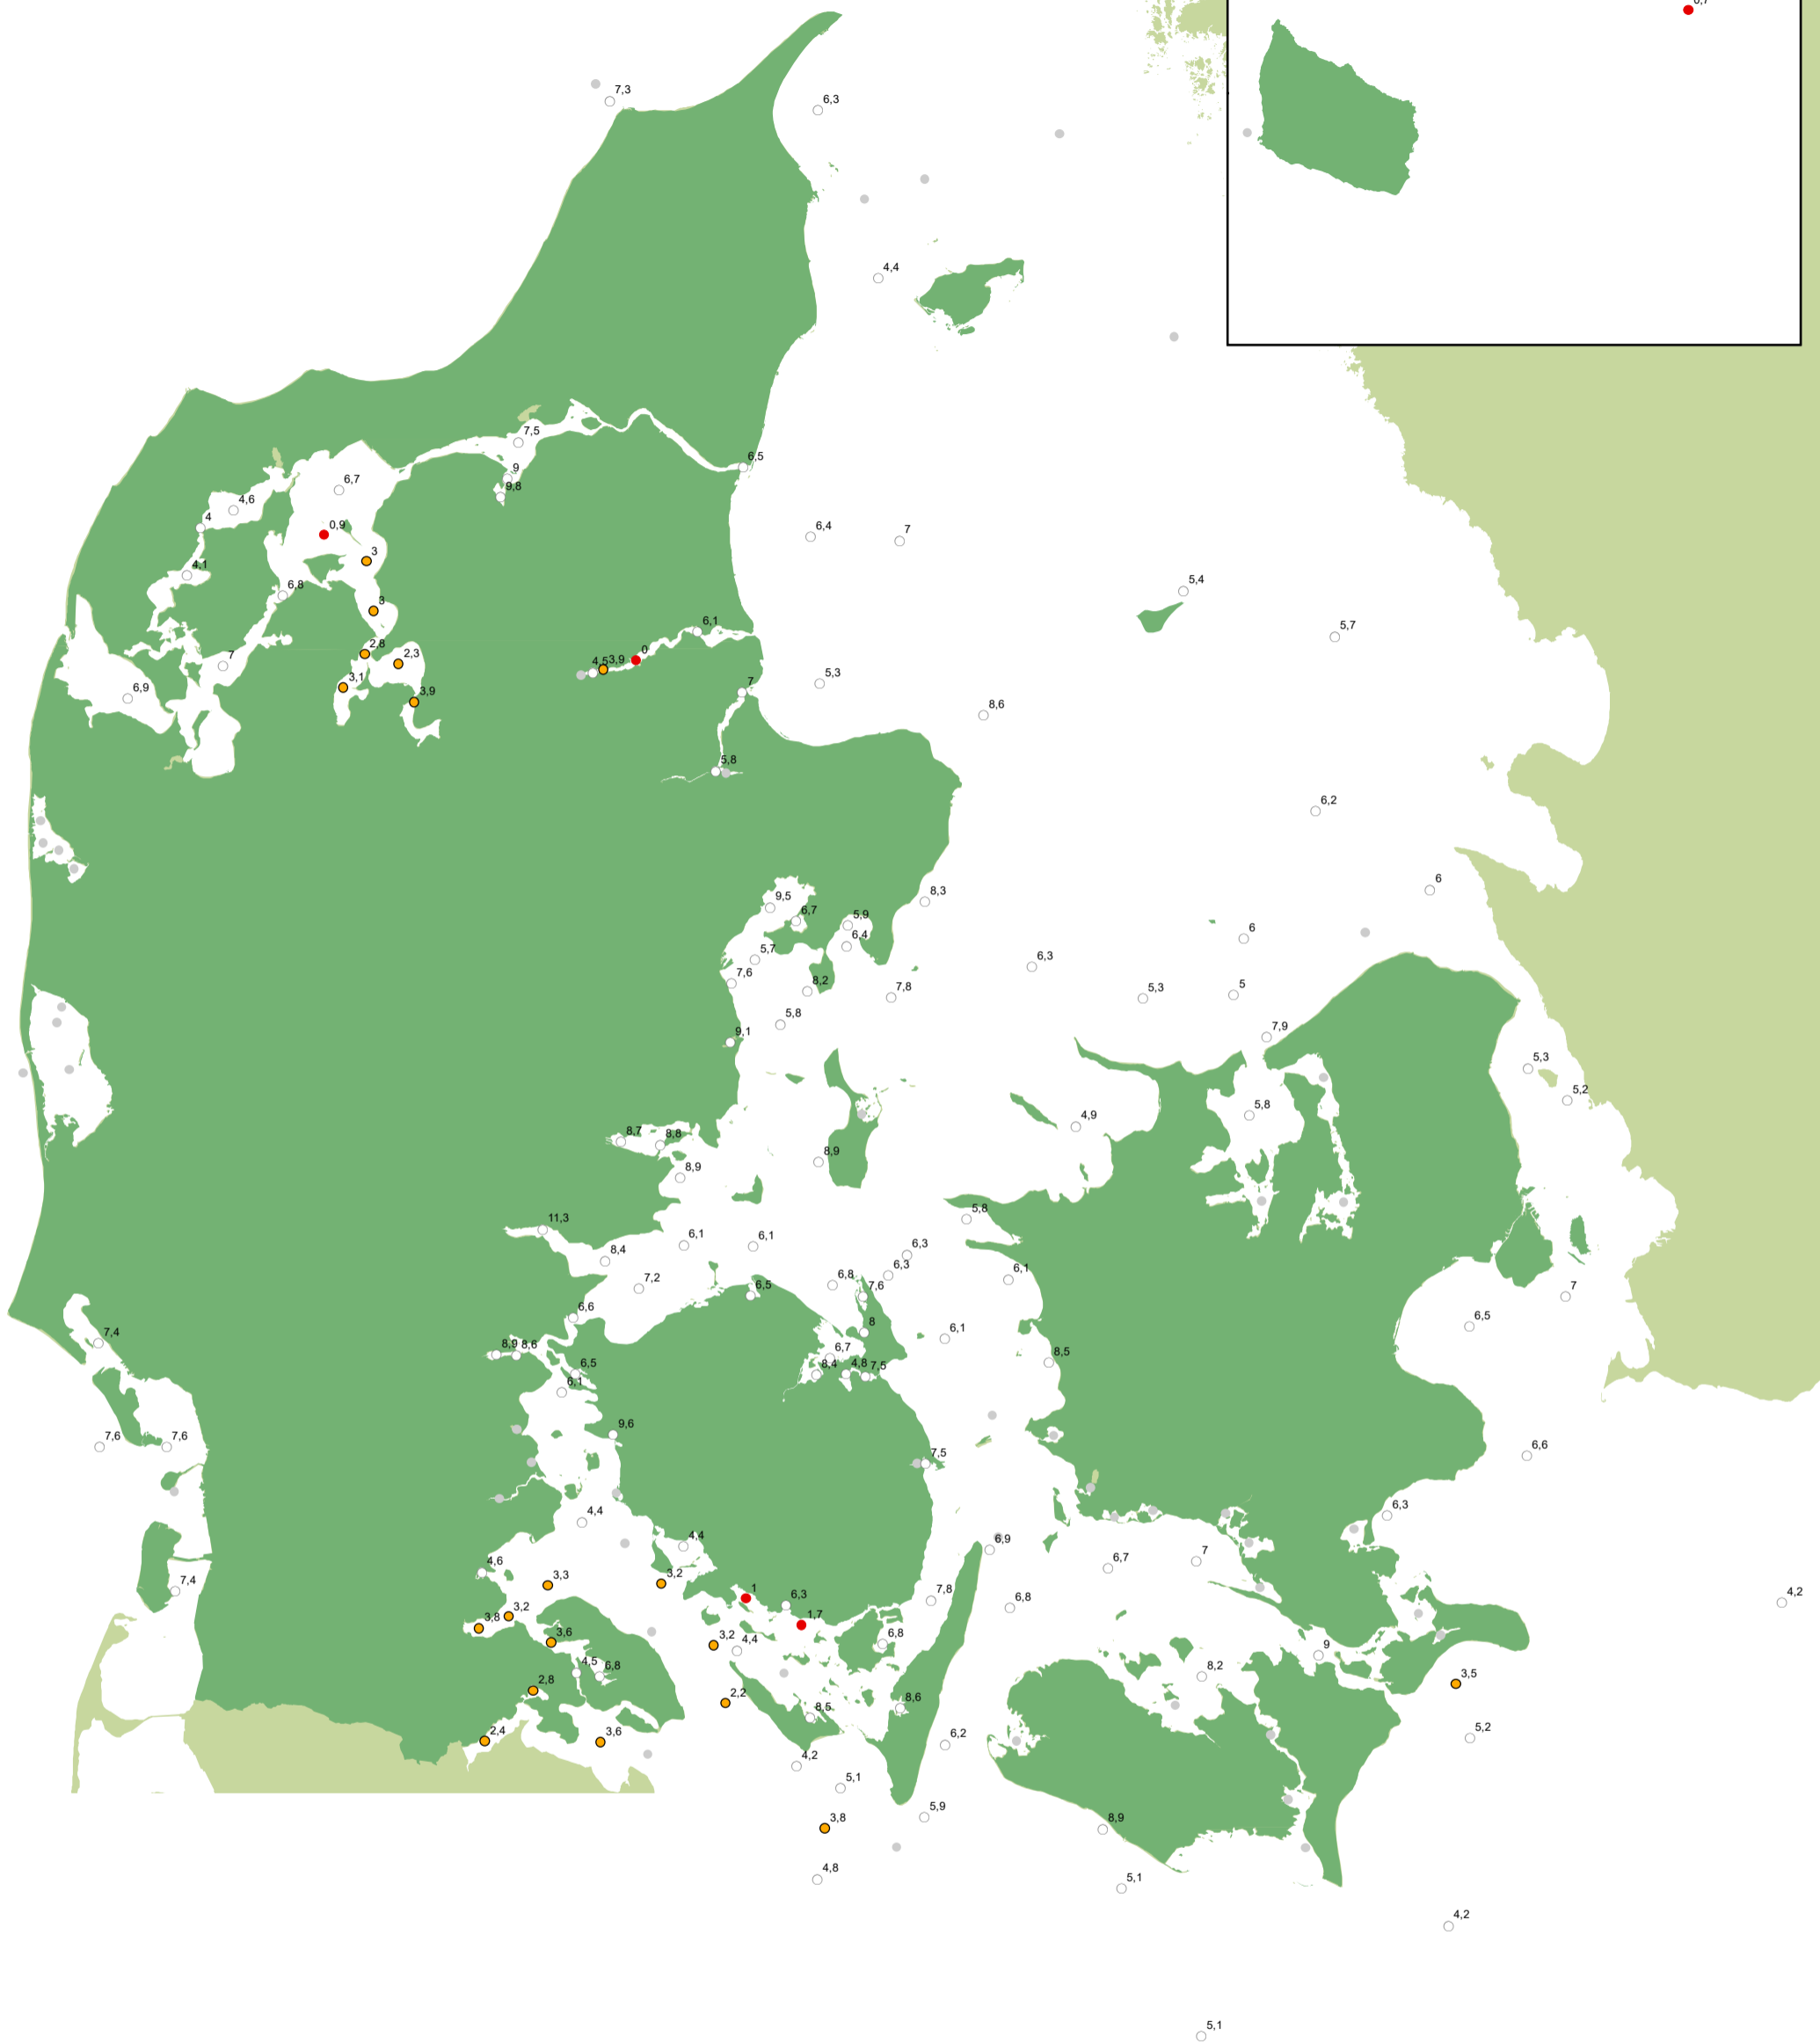

1:1.250.000

## Iltmålinger i perioden 8. juli - 19. juli 2024:

- Ilt < 2 mg/l (kraftigt iltsvind)
- 2 ≤ ilt < 4 mg/l (moderat iltsvind)
- Ilt ≥ 4 mg/l (intet iltsvind)
- Målestation hvor der planlægges målt i kommende periode