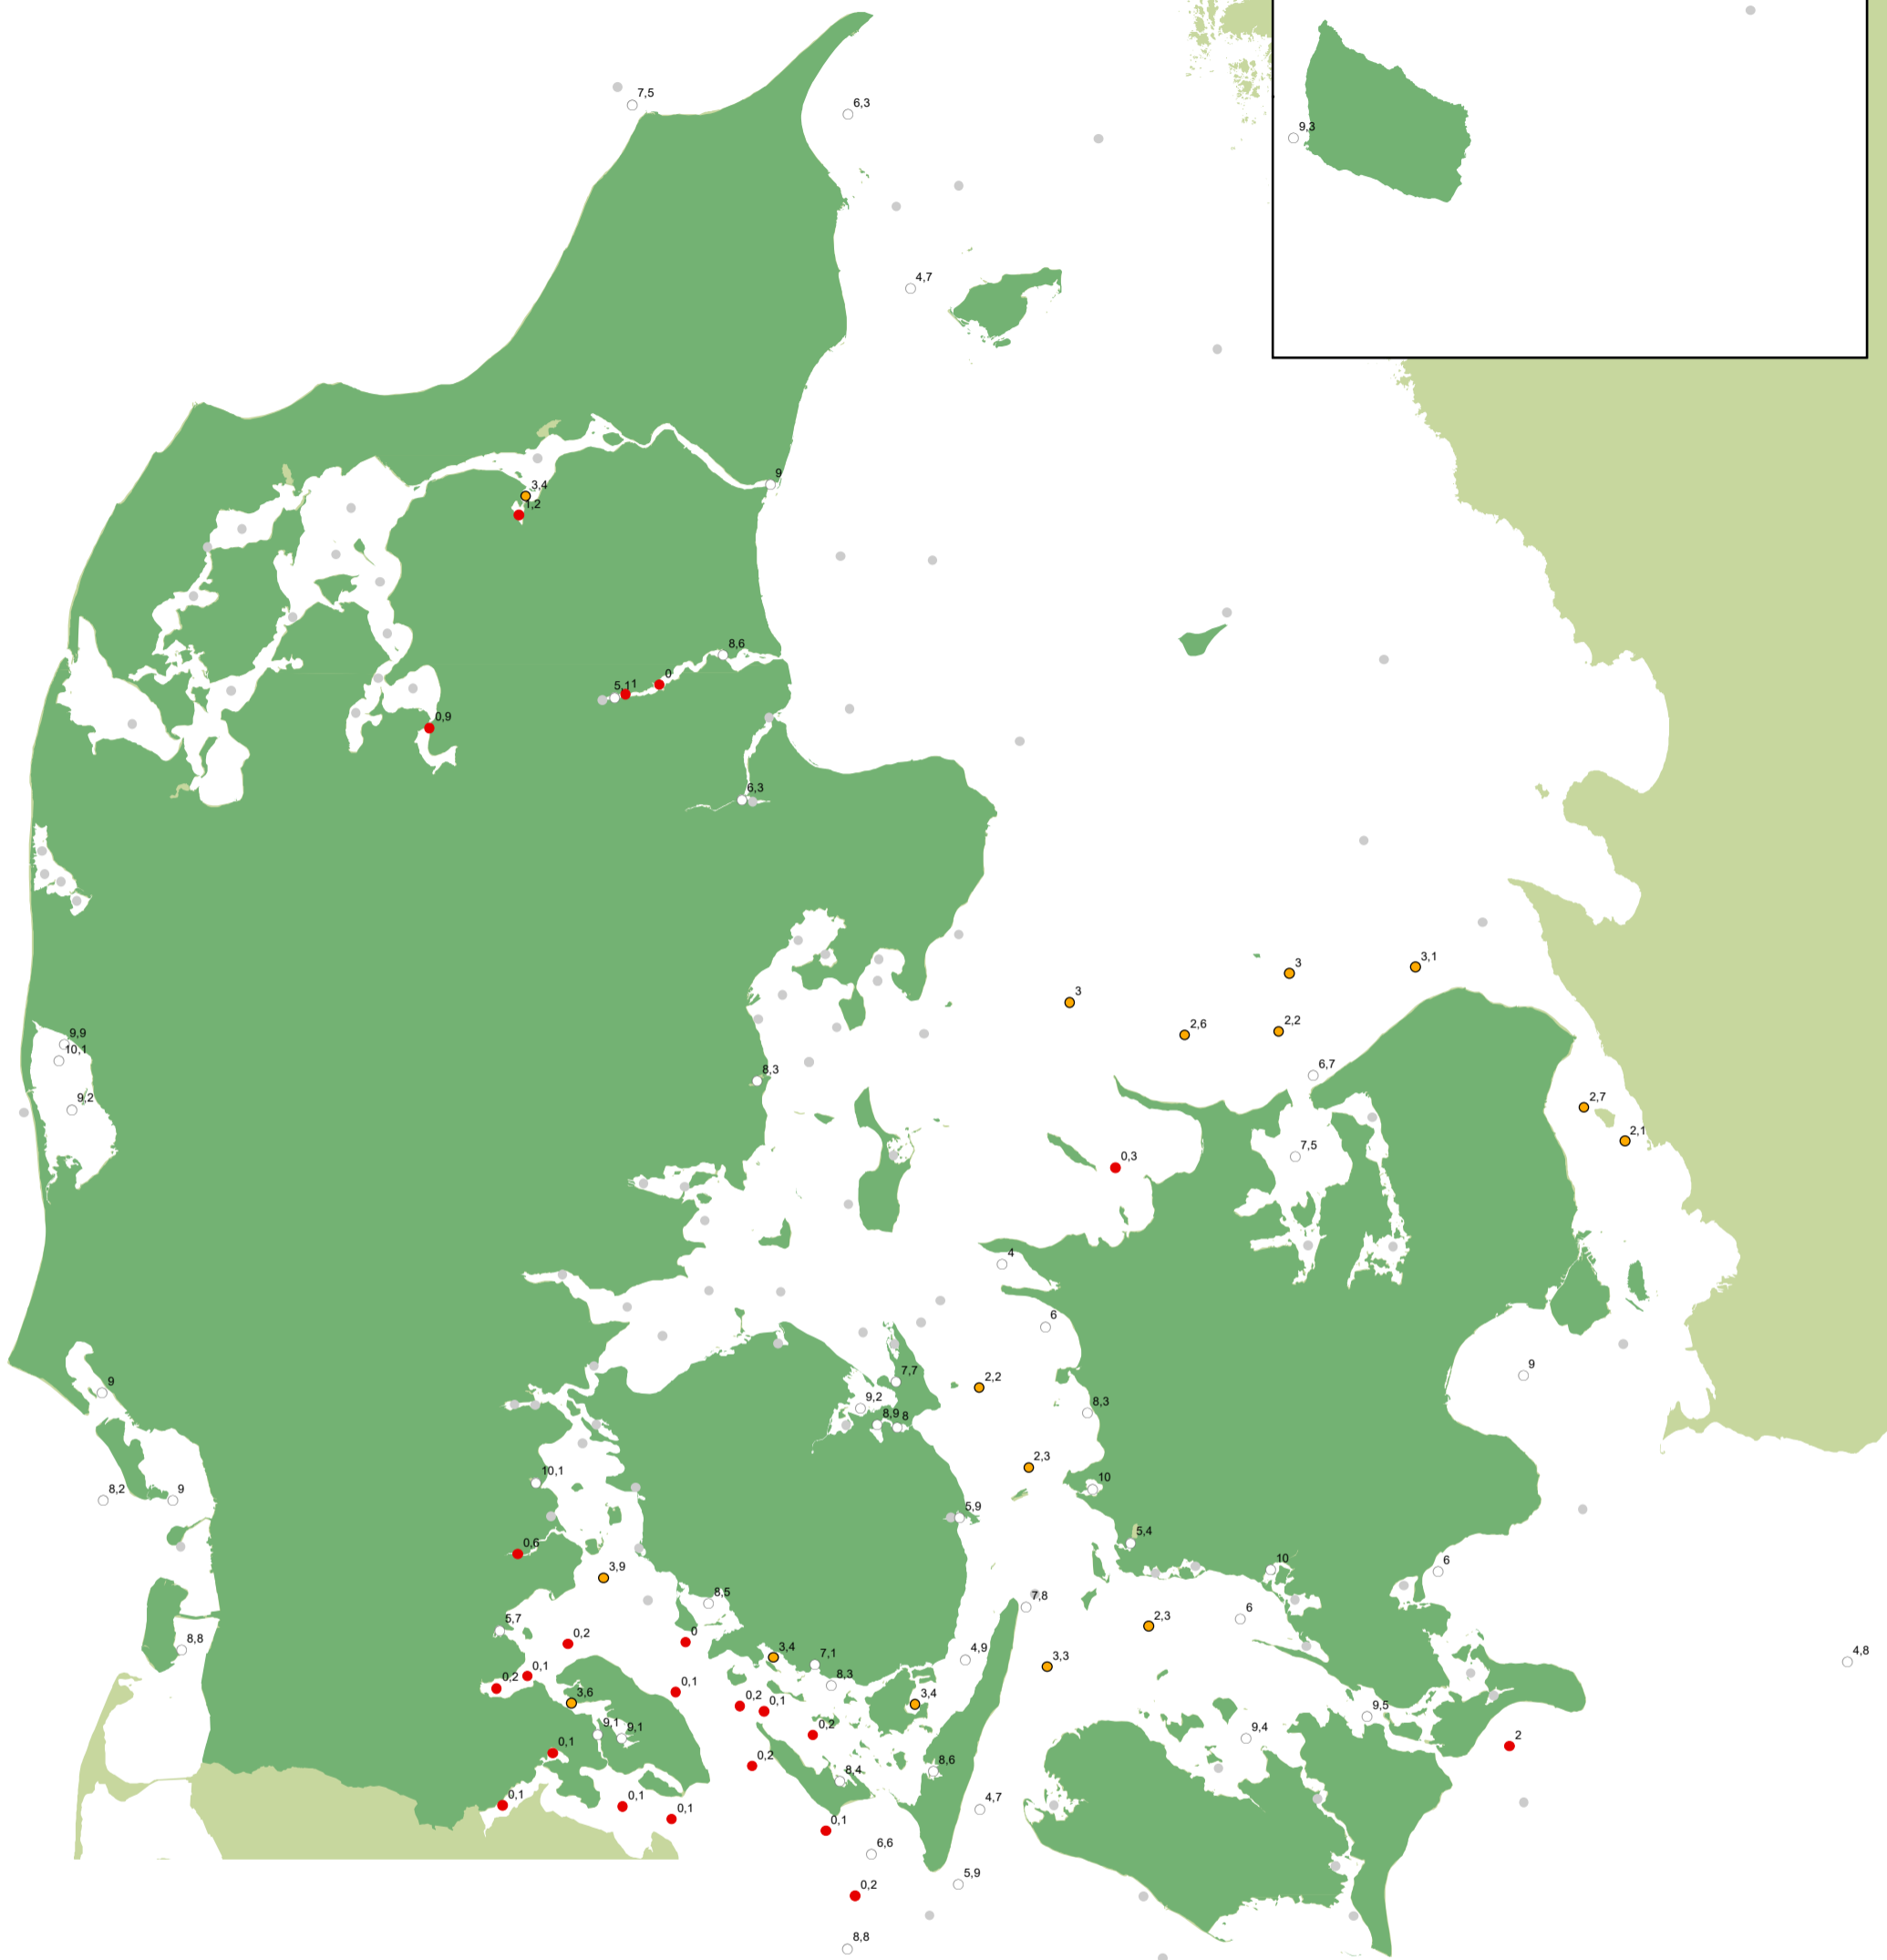

1:1.250.000

Iltmålinger i perioden 7. okt. - 18. okt. 2024:

- Ilt < 2 mg/l (kraftigt iltsvind)
- 2 ≤ ilt < 4 mg/l (moderat iltsvind)
- Ilt ≥ 4 mg/l (intet iltsvind)
- Målestation hvor der planlægges målt i kommende periode

Der gøres opmærksom på, at data i denne oversigt endnu ikke er endeligt kvalitetssikret, hvorfor der er tale om foreløbige data. Når yderligere kvalitetssikring er foretaget offentliggøres data løbende på Danmarks Miljøportal (<https://miljoedata.miljoportal.dk/>)

Miljøministeriet
Miljøstyrelsen