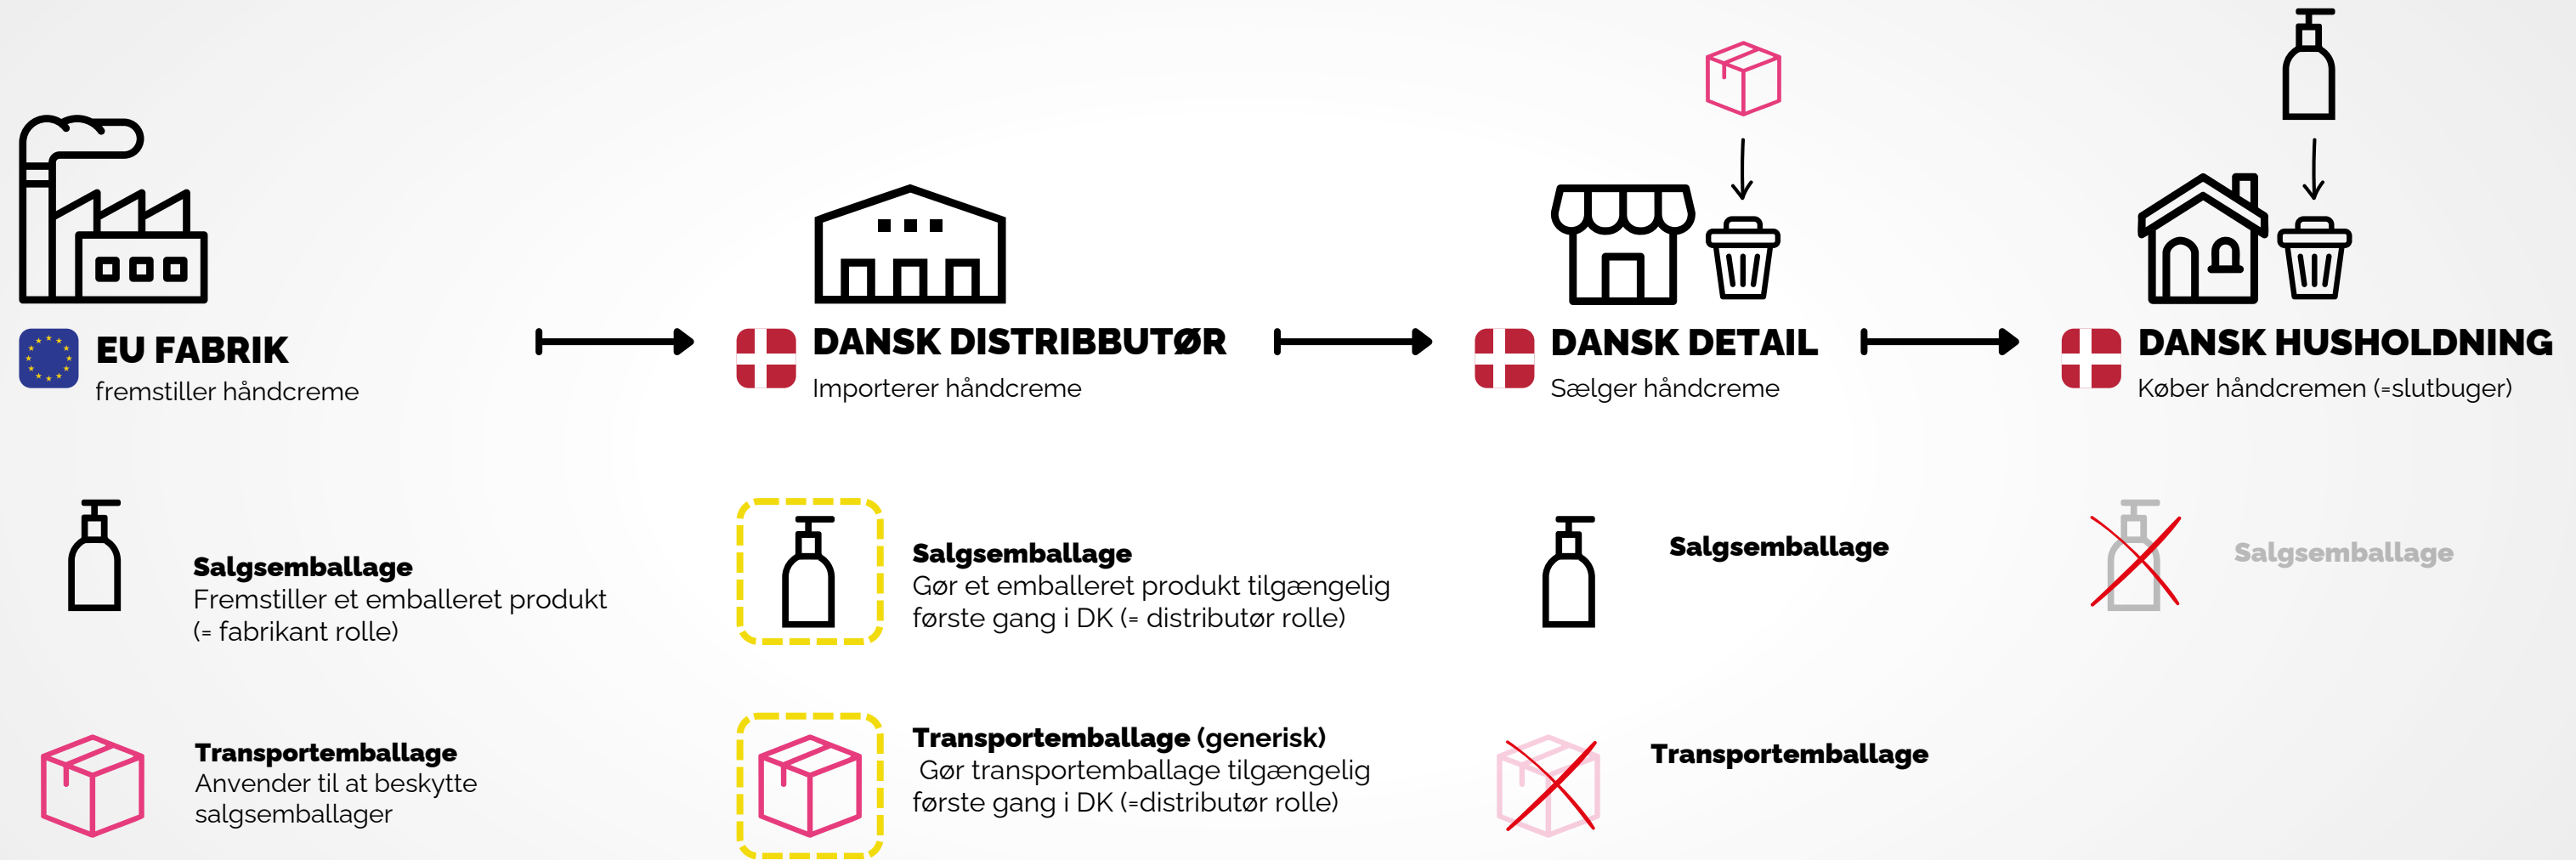

Dansk virksomhed 'fremstiller' et emballeret produkt under eget varemærke

Dansk detail virksomhed 'får fremstillet' et emballeret produkt under eget varemærke

Virksomhed 'fremstiller' et emballeret produkt og anvender transportemballage fremstillet i Danmark.

Virksomhed 'fremstiller' et emballeret produkt og 'får fremstillet' transportemballage med eget varemærke

Dansk virksomhed importerer → udpakker transportemballage og videre tilgængeliggør et emballeret produkt
 udpakker uden at være slutbruger

Dansk virksomhed importerer → videre tilgængeliggør et emballeret produkt og transportemballage

Kinesisk fabrikant → Dansk virksomhed ompakker i ny dansk transportemballage → Dansk detail → Dansk husholdning
 udpakker uden at være slutbruger

DANSK FABRIK

Fremstiller salgs- og transportemballage

Salgsemballage

Fremstiller salgsemballage til en kunde

Transportemballage

Gør flere typer af tom *transportemballage tilgængelig første gang i DK (= fabrikant rolle)