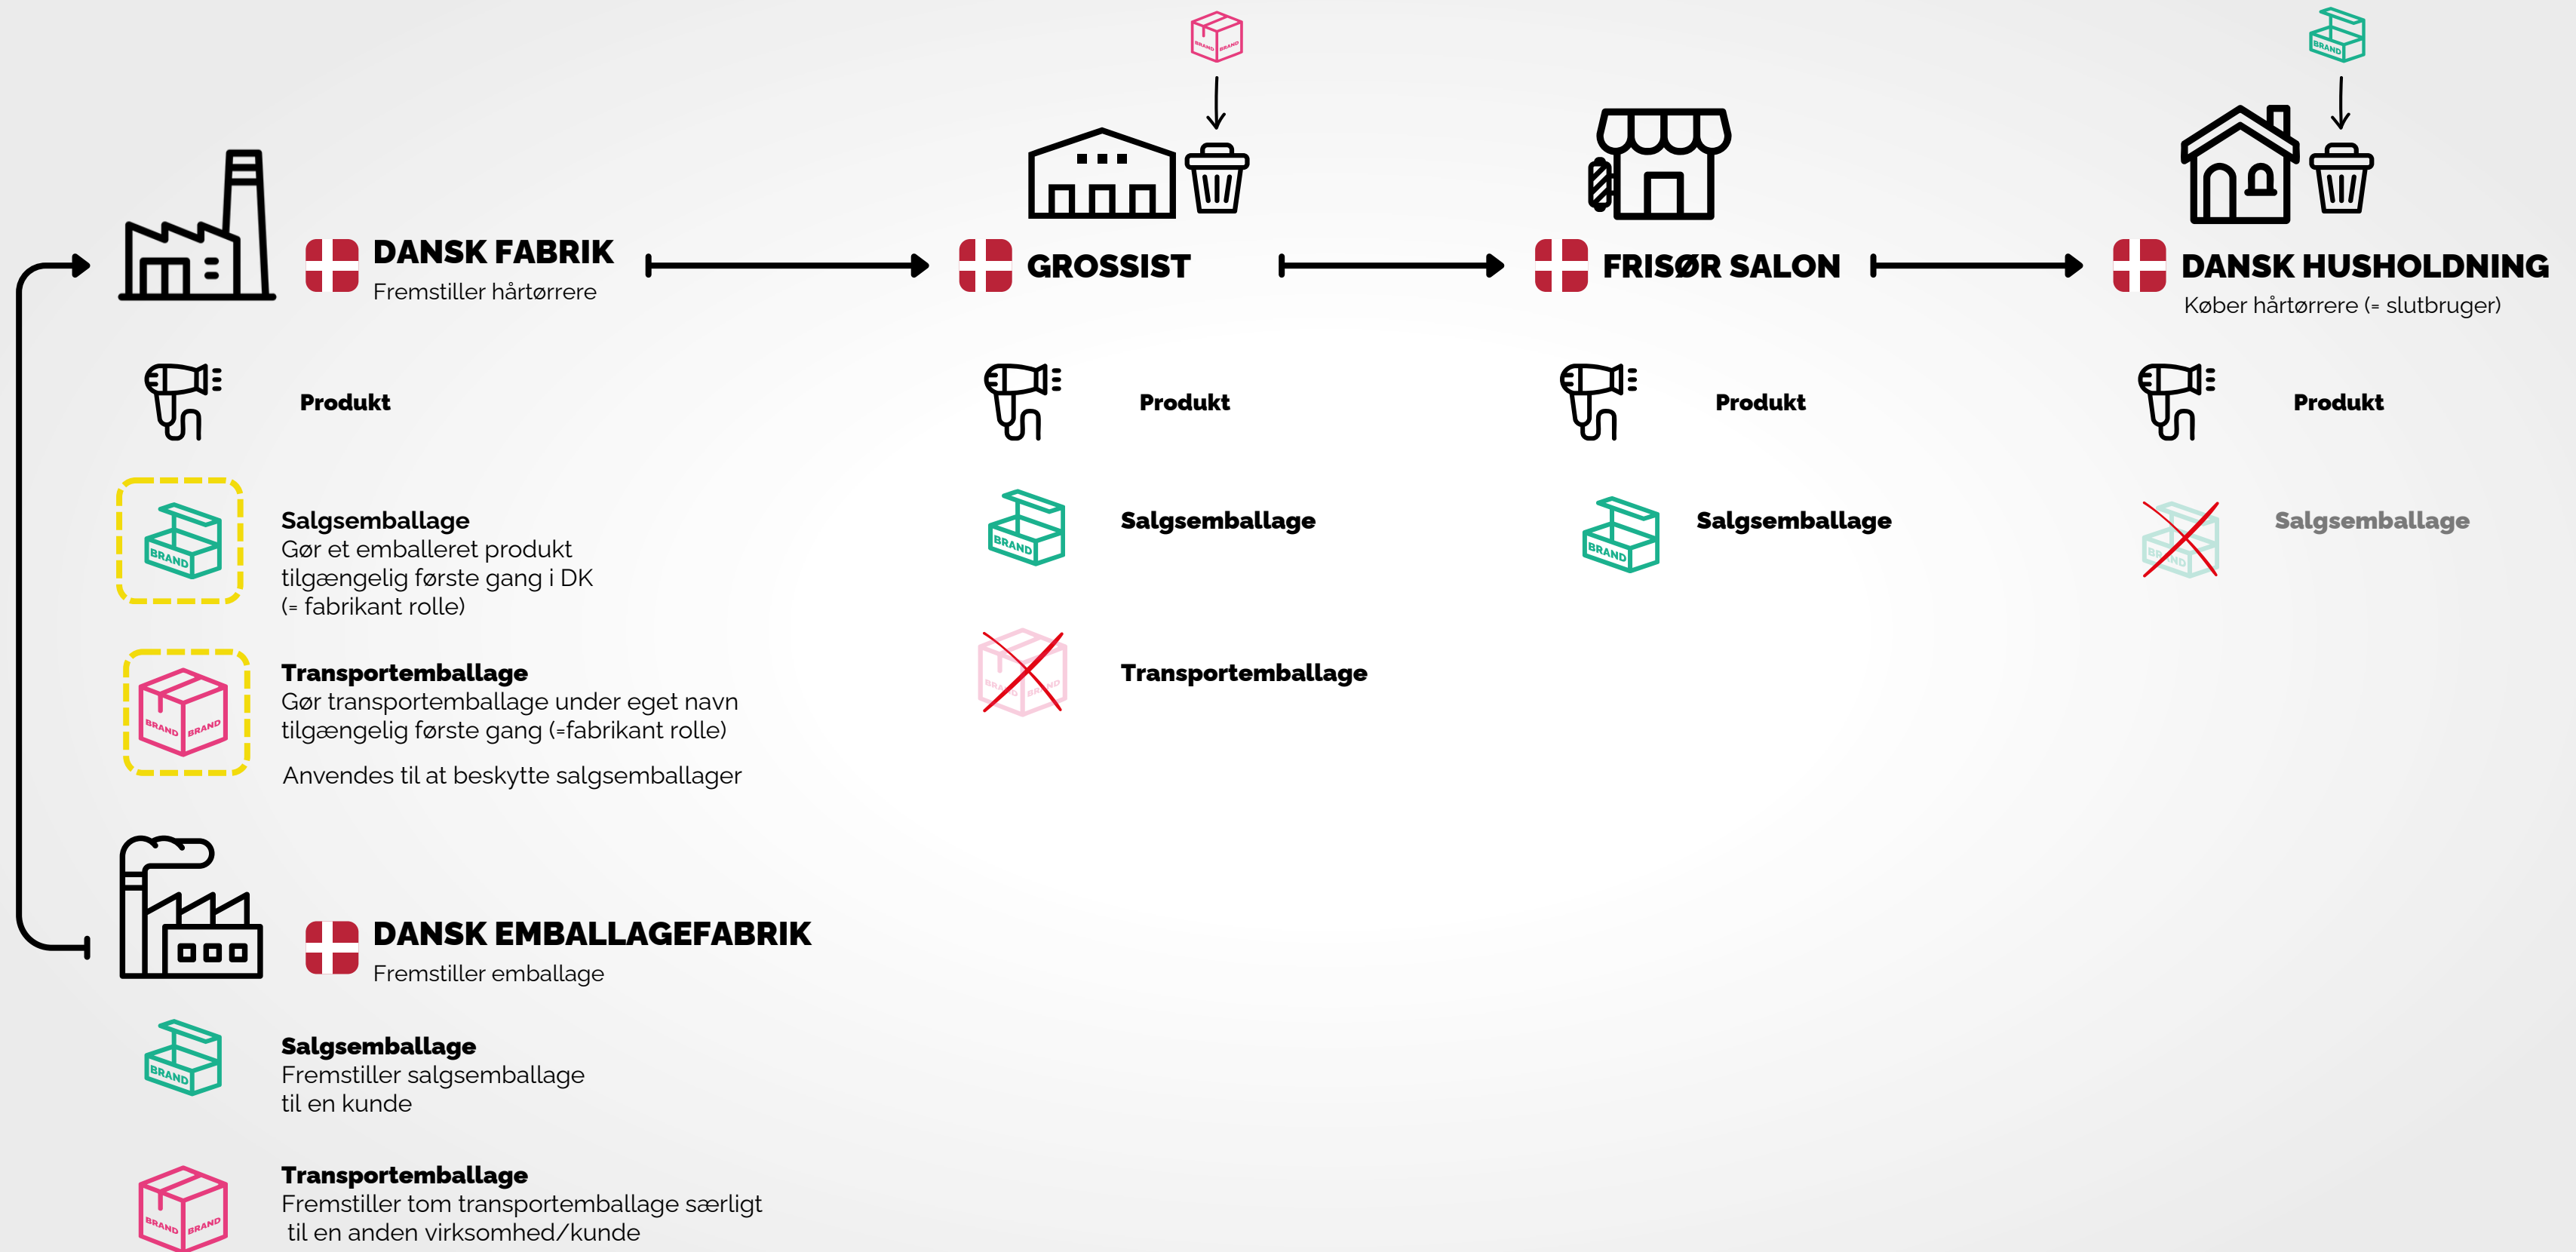

Dansk virksomhed 'fremstiller' et emballeret produkt under eget varemærke

Dansk detail virksomhed 'får fremstillet' et emballeret produkt under eget varemærke

Virksomhed 'fremstiller' et emballeret produkt og anvender transportemballage fremstillet i Danmark.

Virksomhed 'fremstiller' et emballeret produkt og 'får fremstillet' transportemballage med eget varemærke

Dansk virksomhed importerer → udpakker transportemballage og videre tilgængeliggør et emballeret produkt
 udpakker uden at være slutbruger

Dansk virksomhed importerer → videre tilgængeliggør et emballeret produkt og transportemballage

Kinesisk fabrikant → Dansk virksomhed ompakker i ny dansk transportemballage → Dansk detail → Dansk husholdning
 udpakker uden at være slutbruger

DANSK FABRIK

Fremstiller salgs- og transportemballage

Salgsemballage

Fremstiller salgsemballage til en kunde

Transportemballage

Gør flere typer af tom *transportemballage tilgængelig første gang i DK (= fabrikant rolle)