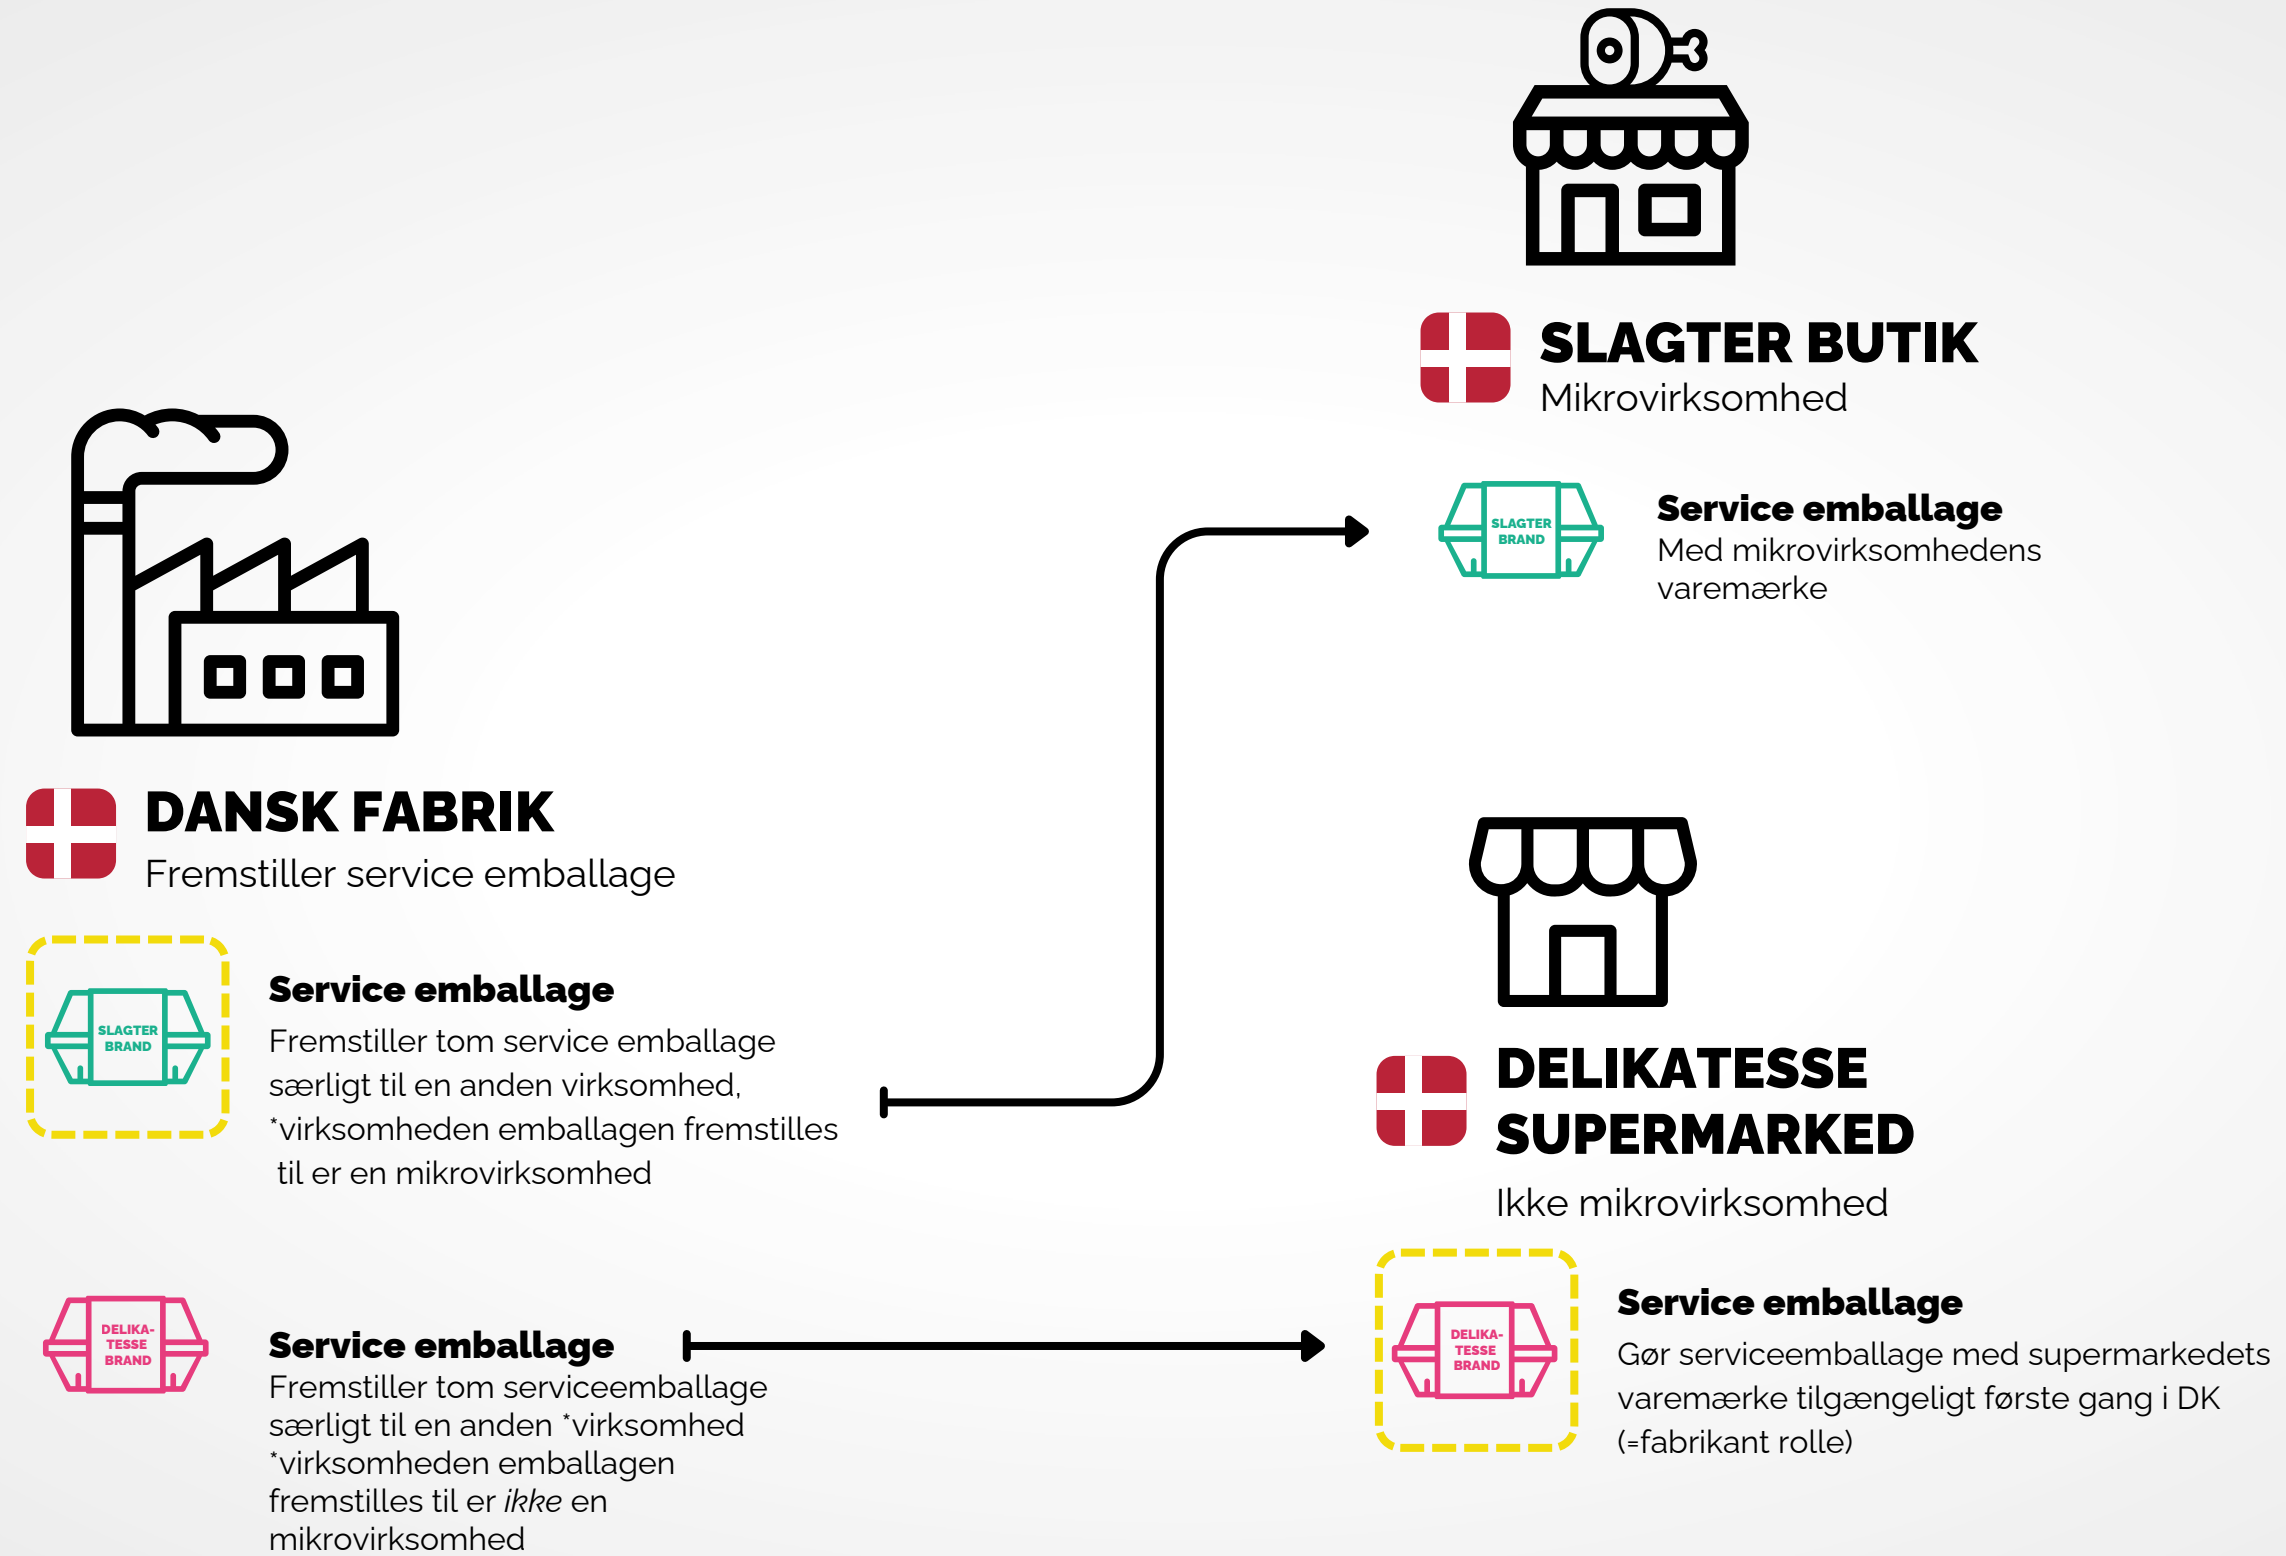

Dansk virksomhed 'fremstiller' et emballeret produkt under eget varemærke

Dansk detail virksomhed 'får fremstillet' et emballeret produkt under eget varemærke

Virksomhed 'fremstiller' et emballeret produkt og anvender transportemballage fremstillet i Danmark.

Virksomhed 'fremstiller' et emballeret produkt og 'får fremstillet' transportemballage med eget varemærke

Dansk virksomhed importerer → udpakker transportemballage og videre tilgængeliggør et emballeret produkt
 udpakker uden at være slutbruger

Dansk virksomhed importerer → videre tilgængeliggør et emballeret produkt og transportemballage

Kinesisk fabrikant → Dansk virksomhed ompakker i ny dansk transportemballage → Dansk detail → Dansk husholdning
 udpakker uden at være slutbruger

DANSK FABRIK

Fremstiller salgs- og transportemballage

Salgsemballage

Fremstiller salgsemballage til en kunde

Transportemballage

Gør flere typer af tom *transportemballage tilgængelig første gang i DK (= fabrikant rolle)