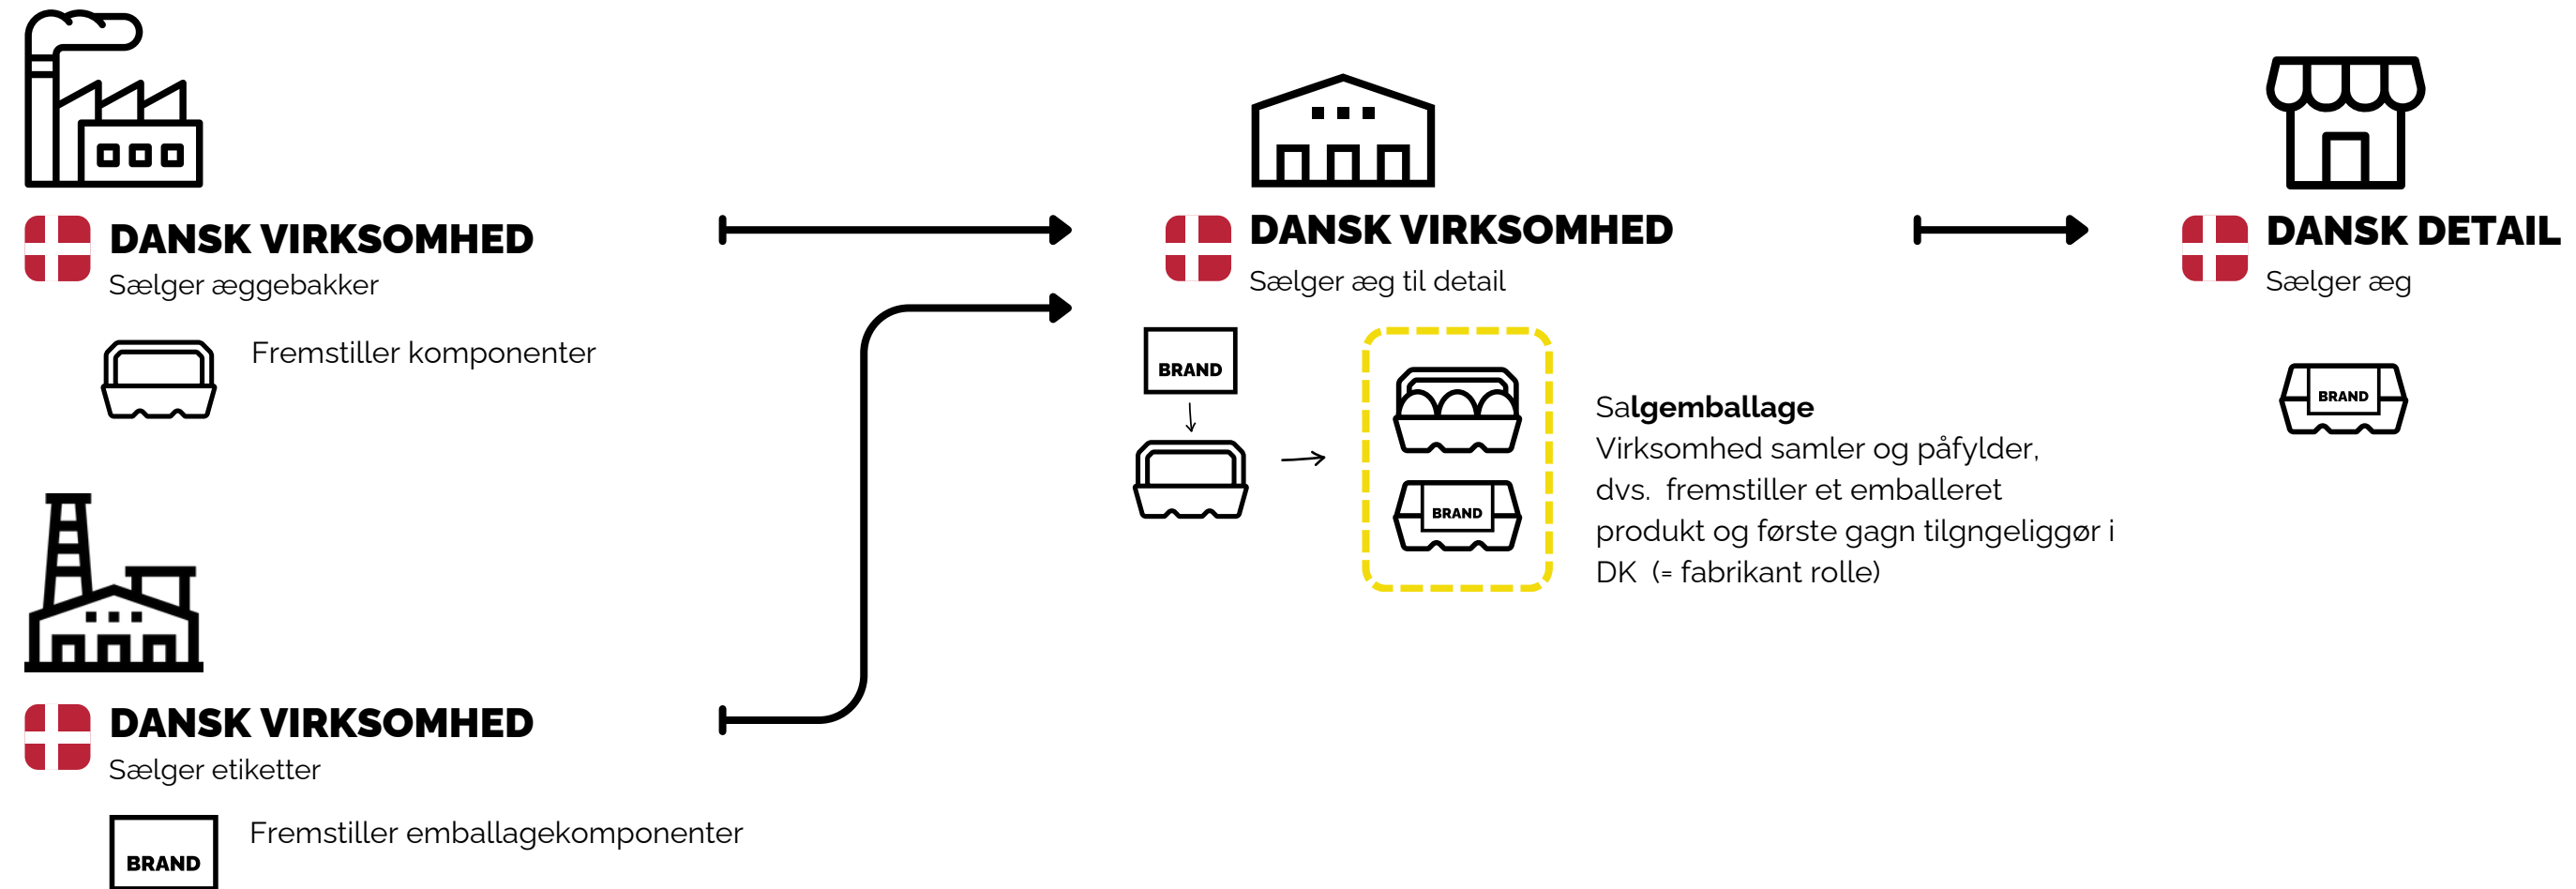

Dansk virksomhed køber emballagekomponenter og 'fremstiller' et emballeret produkt → Dansk detail