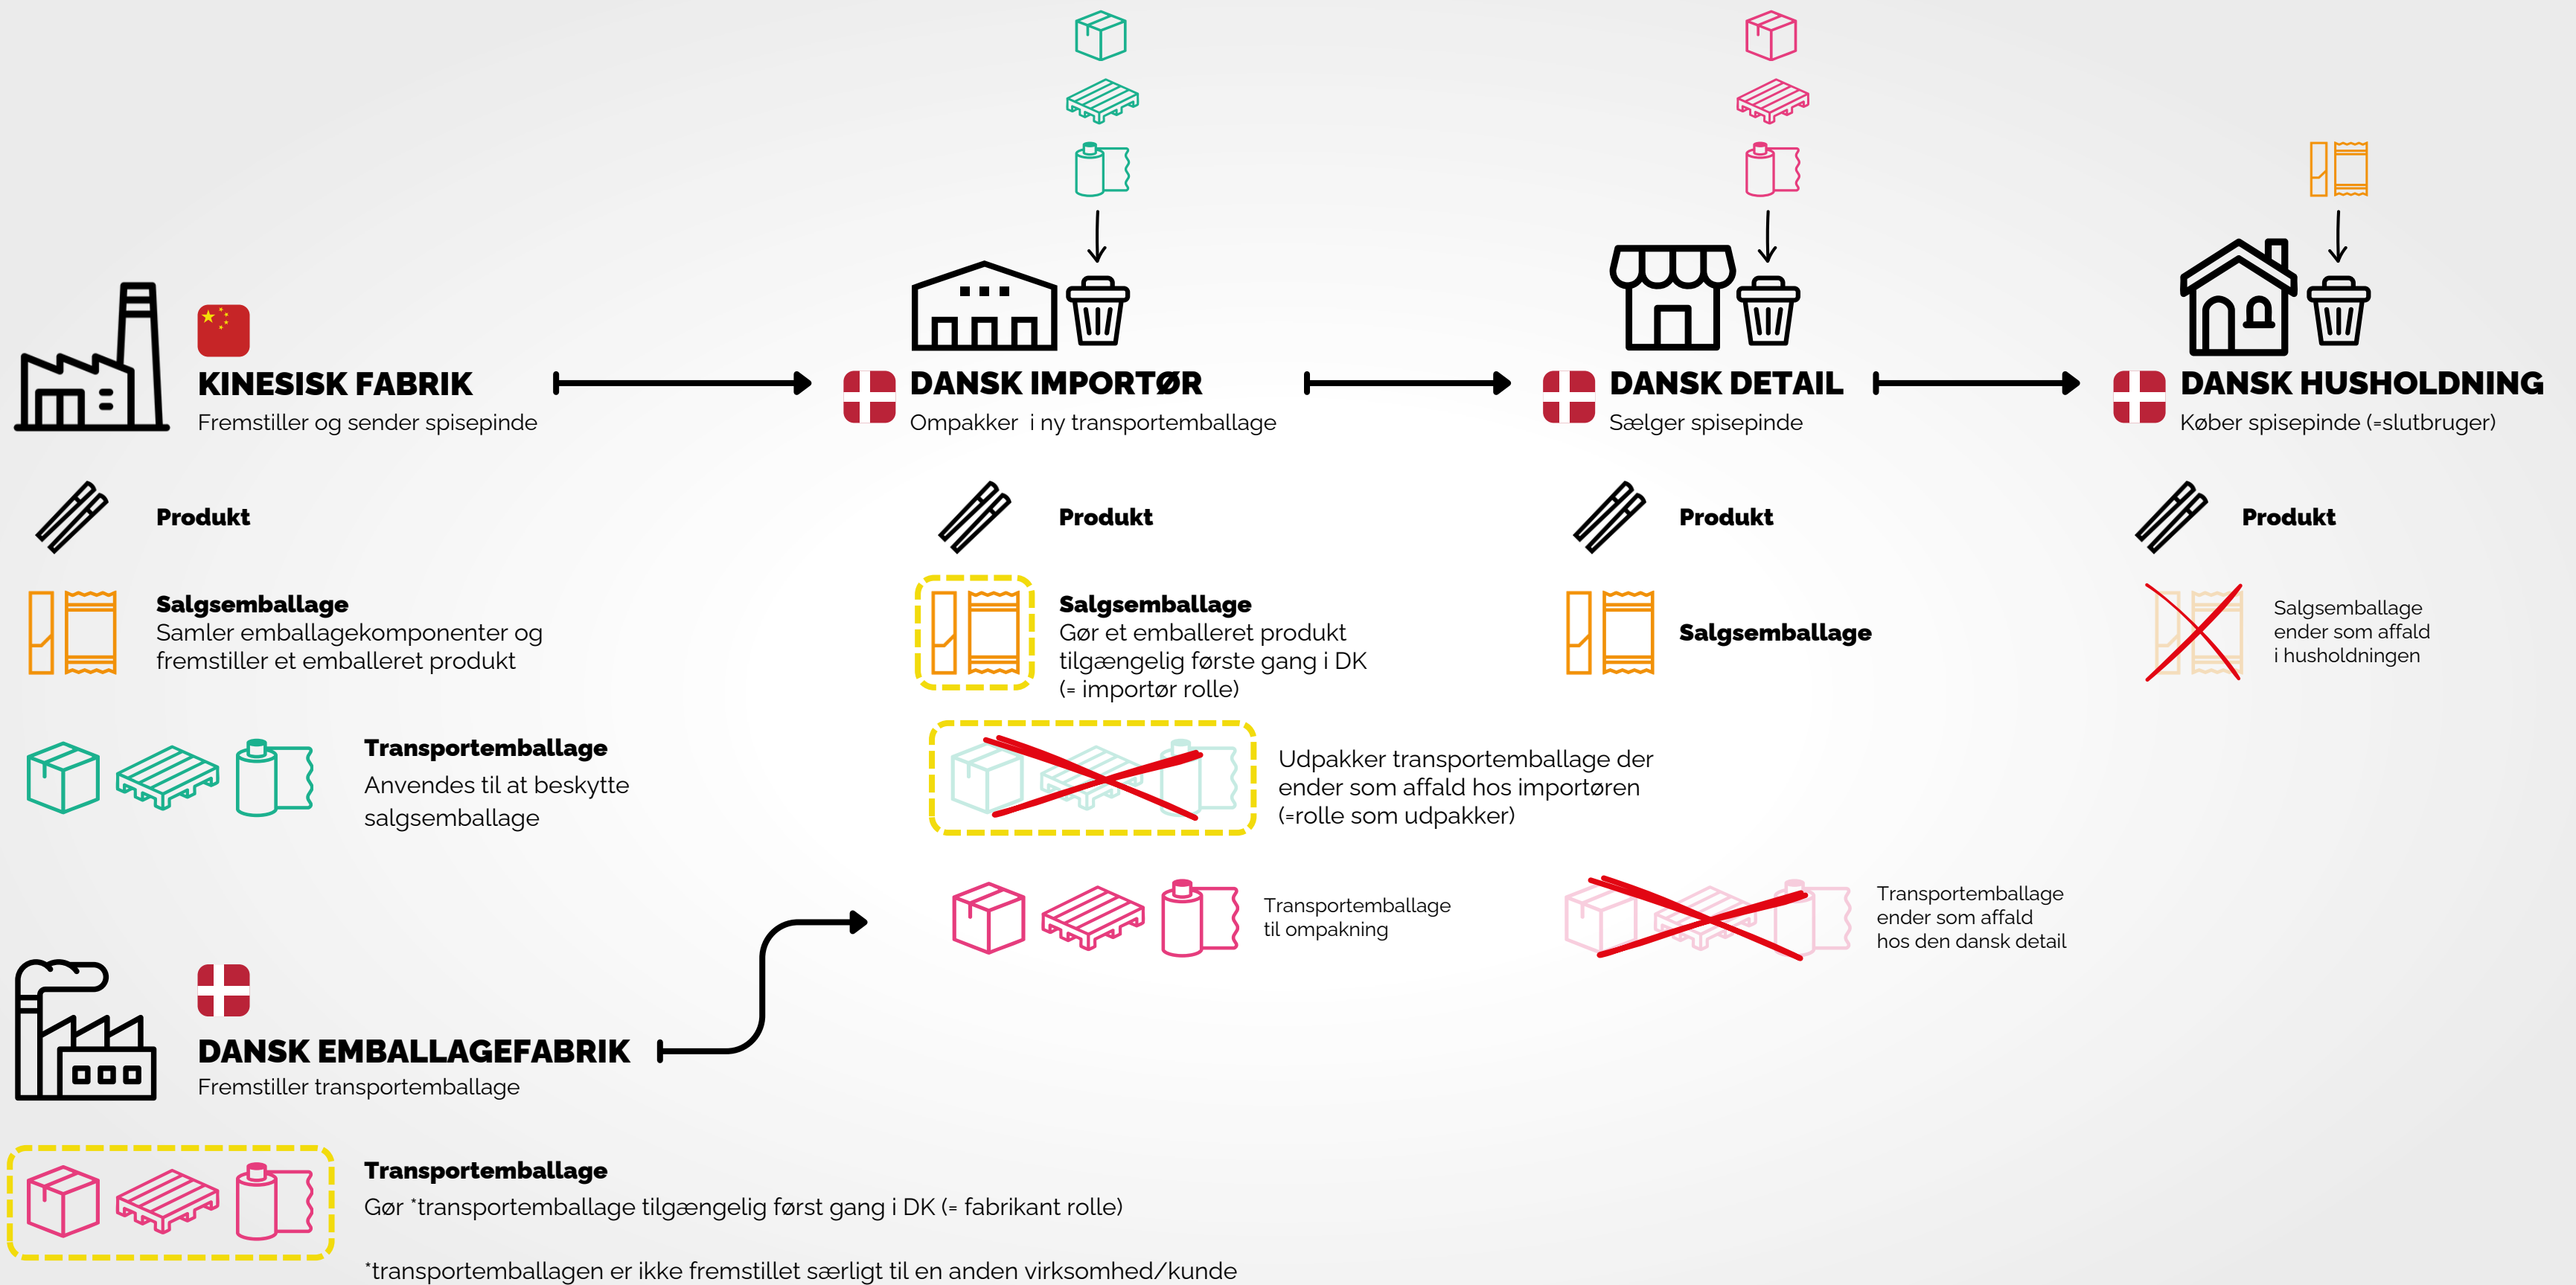

Dansk virksomhed 'fremstiller' et emballeret produkt under eget varemærke

Dansk detail virksomhed 'får fremstillet' et emballeret produkt under eget varemærke

Virksomhed 'fremstiller' et emballeret produkt og anvender transportemballage fremstillet i Danmark.

Virksomhed 'fremstiller' et emballeret produkt og 'får fremstillet' transportemballage med eget varemærke

Dansk virksomhed importerer → udpakker transportemballage og videre tilgængeliggør et emballeret produkt
 udpakker uden at være slutbruger

Dansk virksomhed importerer → videre tilgængeliggør et emballeret produkt og transportemballage

Kinesisk fabrikant → Dansk virksomhed ompakker i ny dansk transportemballage → Dansk detail → Dansk husholdning
 udpakker uden at være slutbruger

DANSK FABRIK

Fremstiller salgs- og transportemballage

Salgsemballage

Fremstiller salgsemballage til en kunde

Transportemballage

Gør flere typer af tom *transportemballage tilgængelig første gang i DK (= fabrikant rolle)