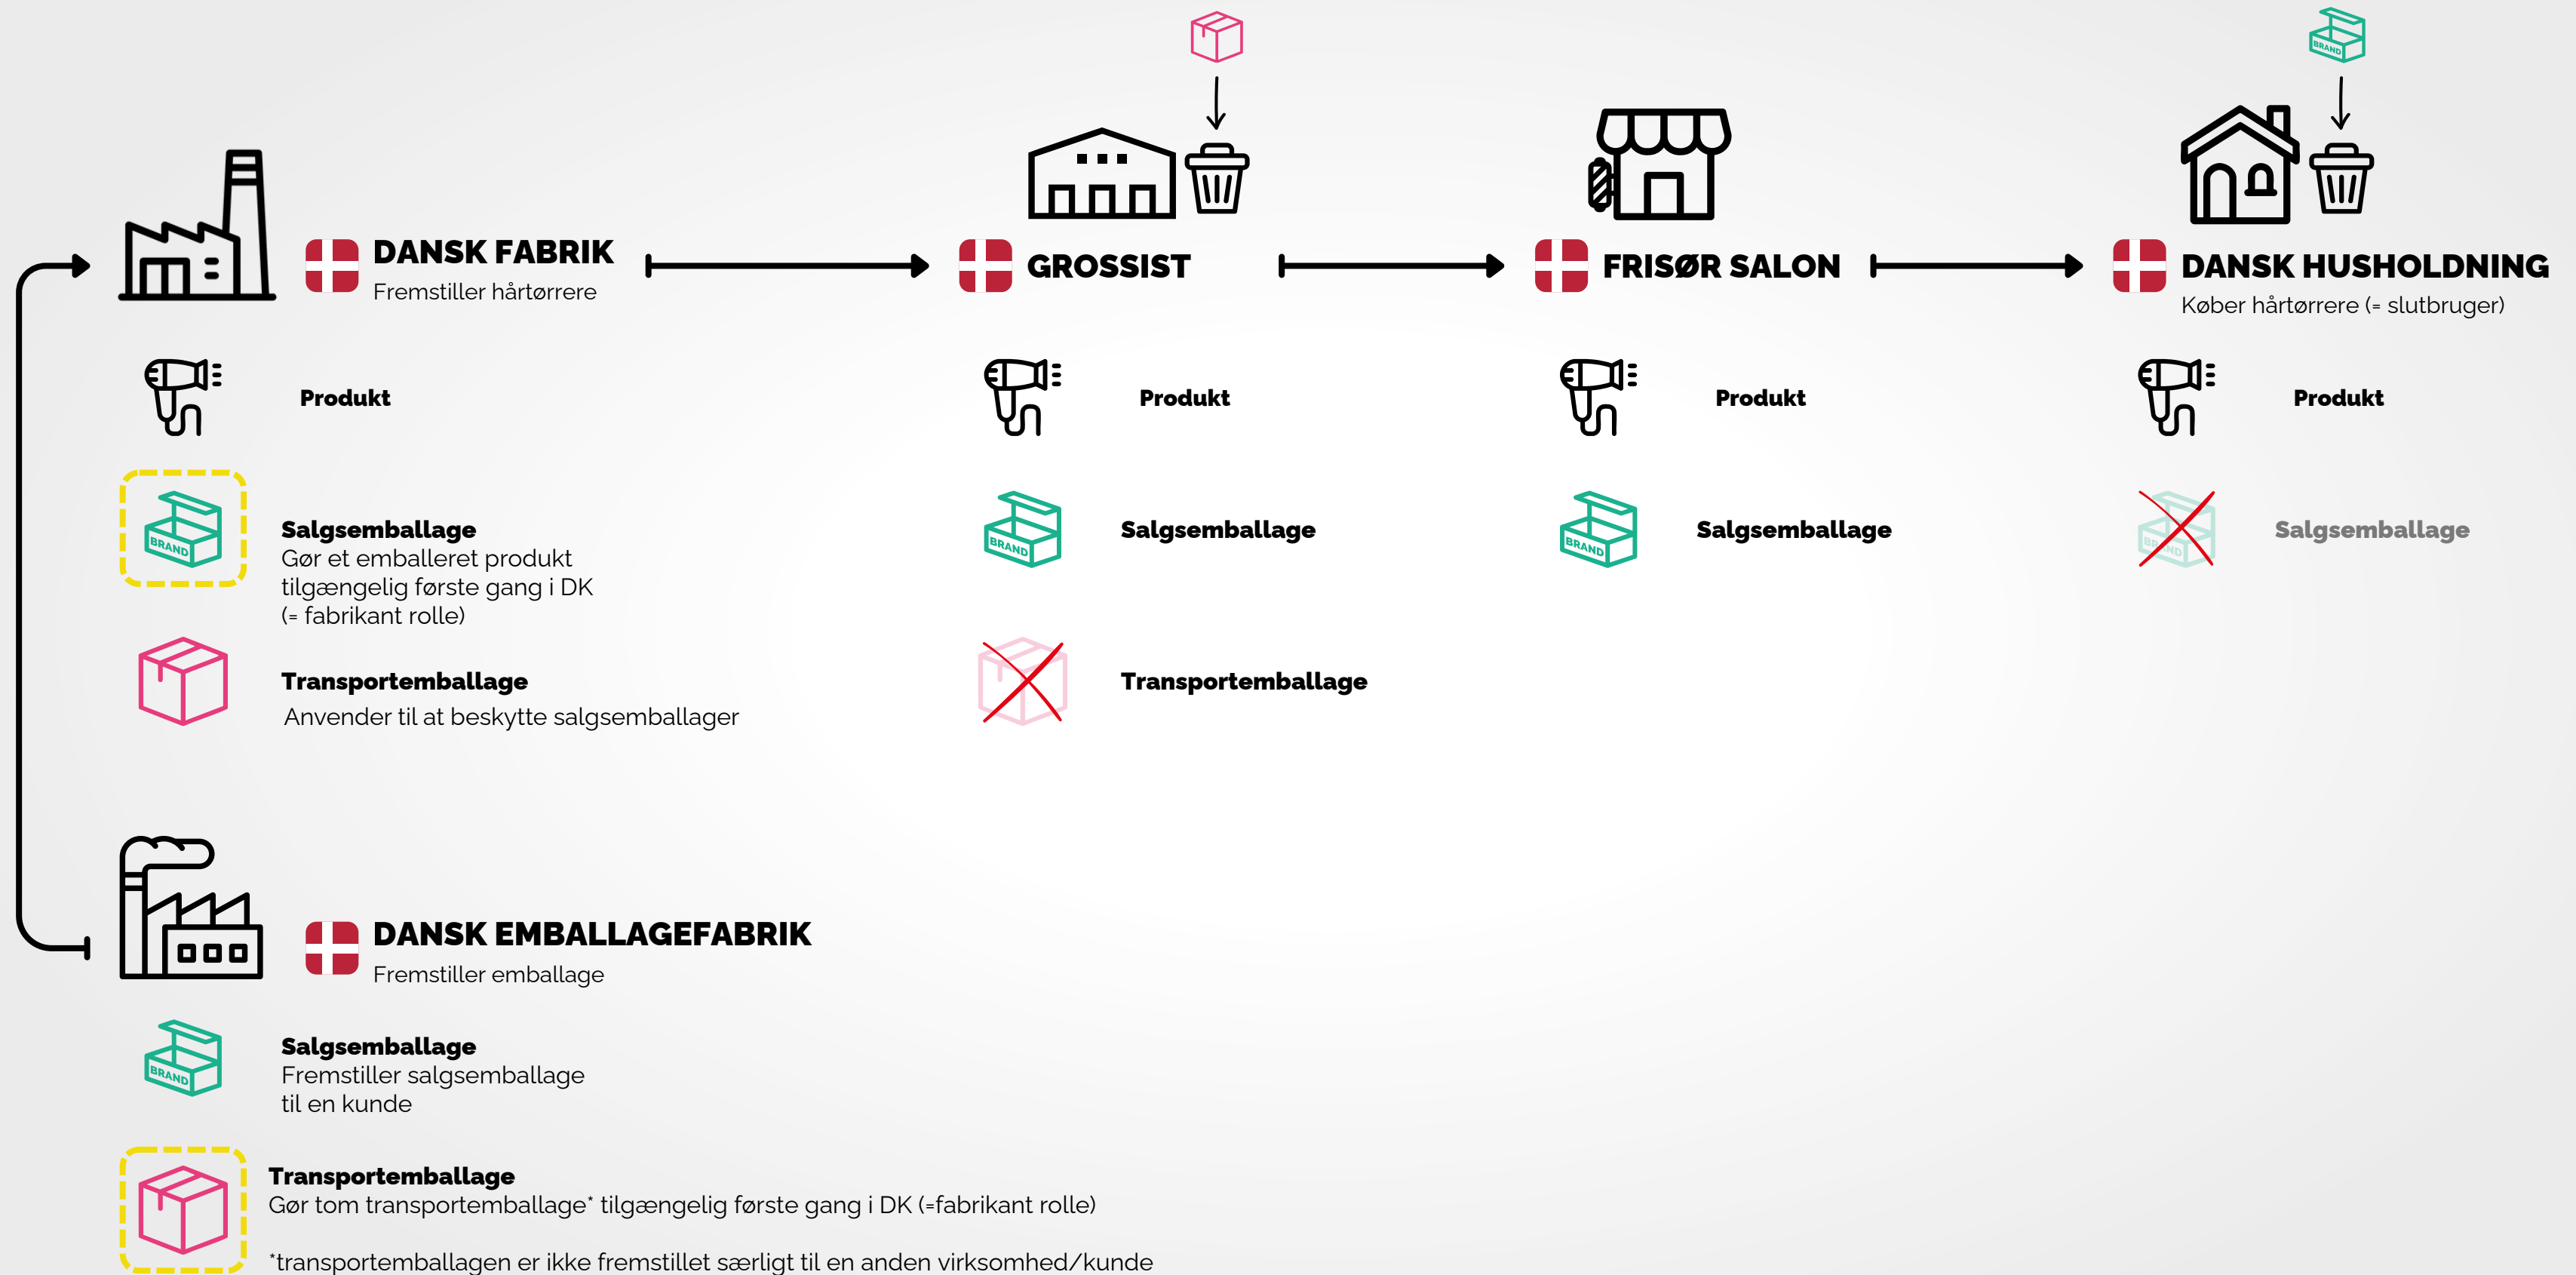

Dansk virksomhed 'fremstiller' et emballeret produkt under eget varemærke

Dansk detail virksomhed 'får fremstillet' et emballeret produkt under eget varemærke

Virksomhed 'fremstiller' et emballeret produkt og anvender transportemballage fremstillet i Danmark.

Virksomhed 'fremstiller' et emballeret produkt og 'får fremstillet' transportemballage med eget varemærke

Dansk virksomhed importerer → udpakker transportemballage og videre tilgængeliggør et emballeret produkt
 udpakker uden at være slutbruger

Dansk virksomhed importerer → videre tilgængeliggør et emballeret produkt og transportemballage

Kinesisk fabrikant → Dansk virksomhed ompakker i ny dansk transportemballage → Dansk detail → Dansk husholdning
 udpakker uden at være slutbruger

DANSK FABRIK

Fremstiller salgs- og transportemballage

Salgsemballage

Fremstiller salgsemballage til en kunde

Transportemballage

Gør flere typer af tom *transportemballage tilgængelig første gang i DK (= fabrikant rolle)