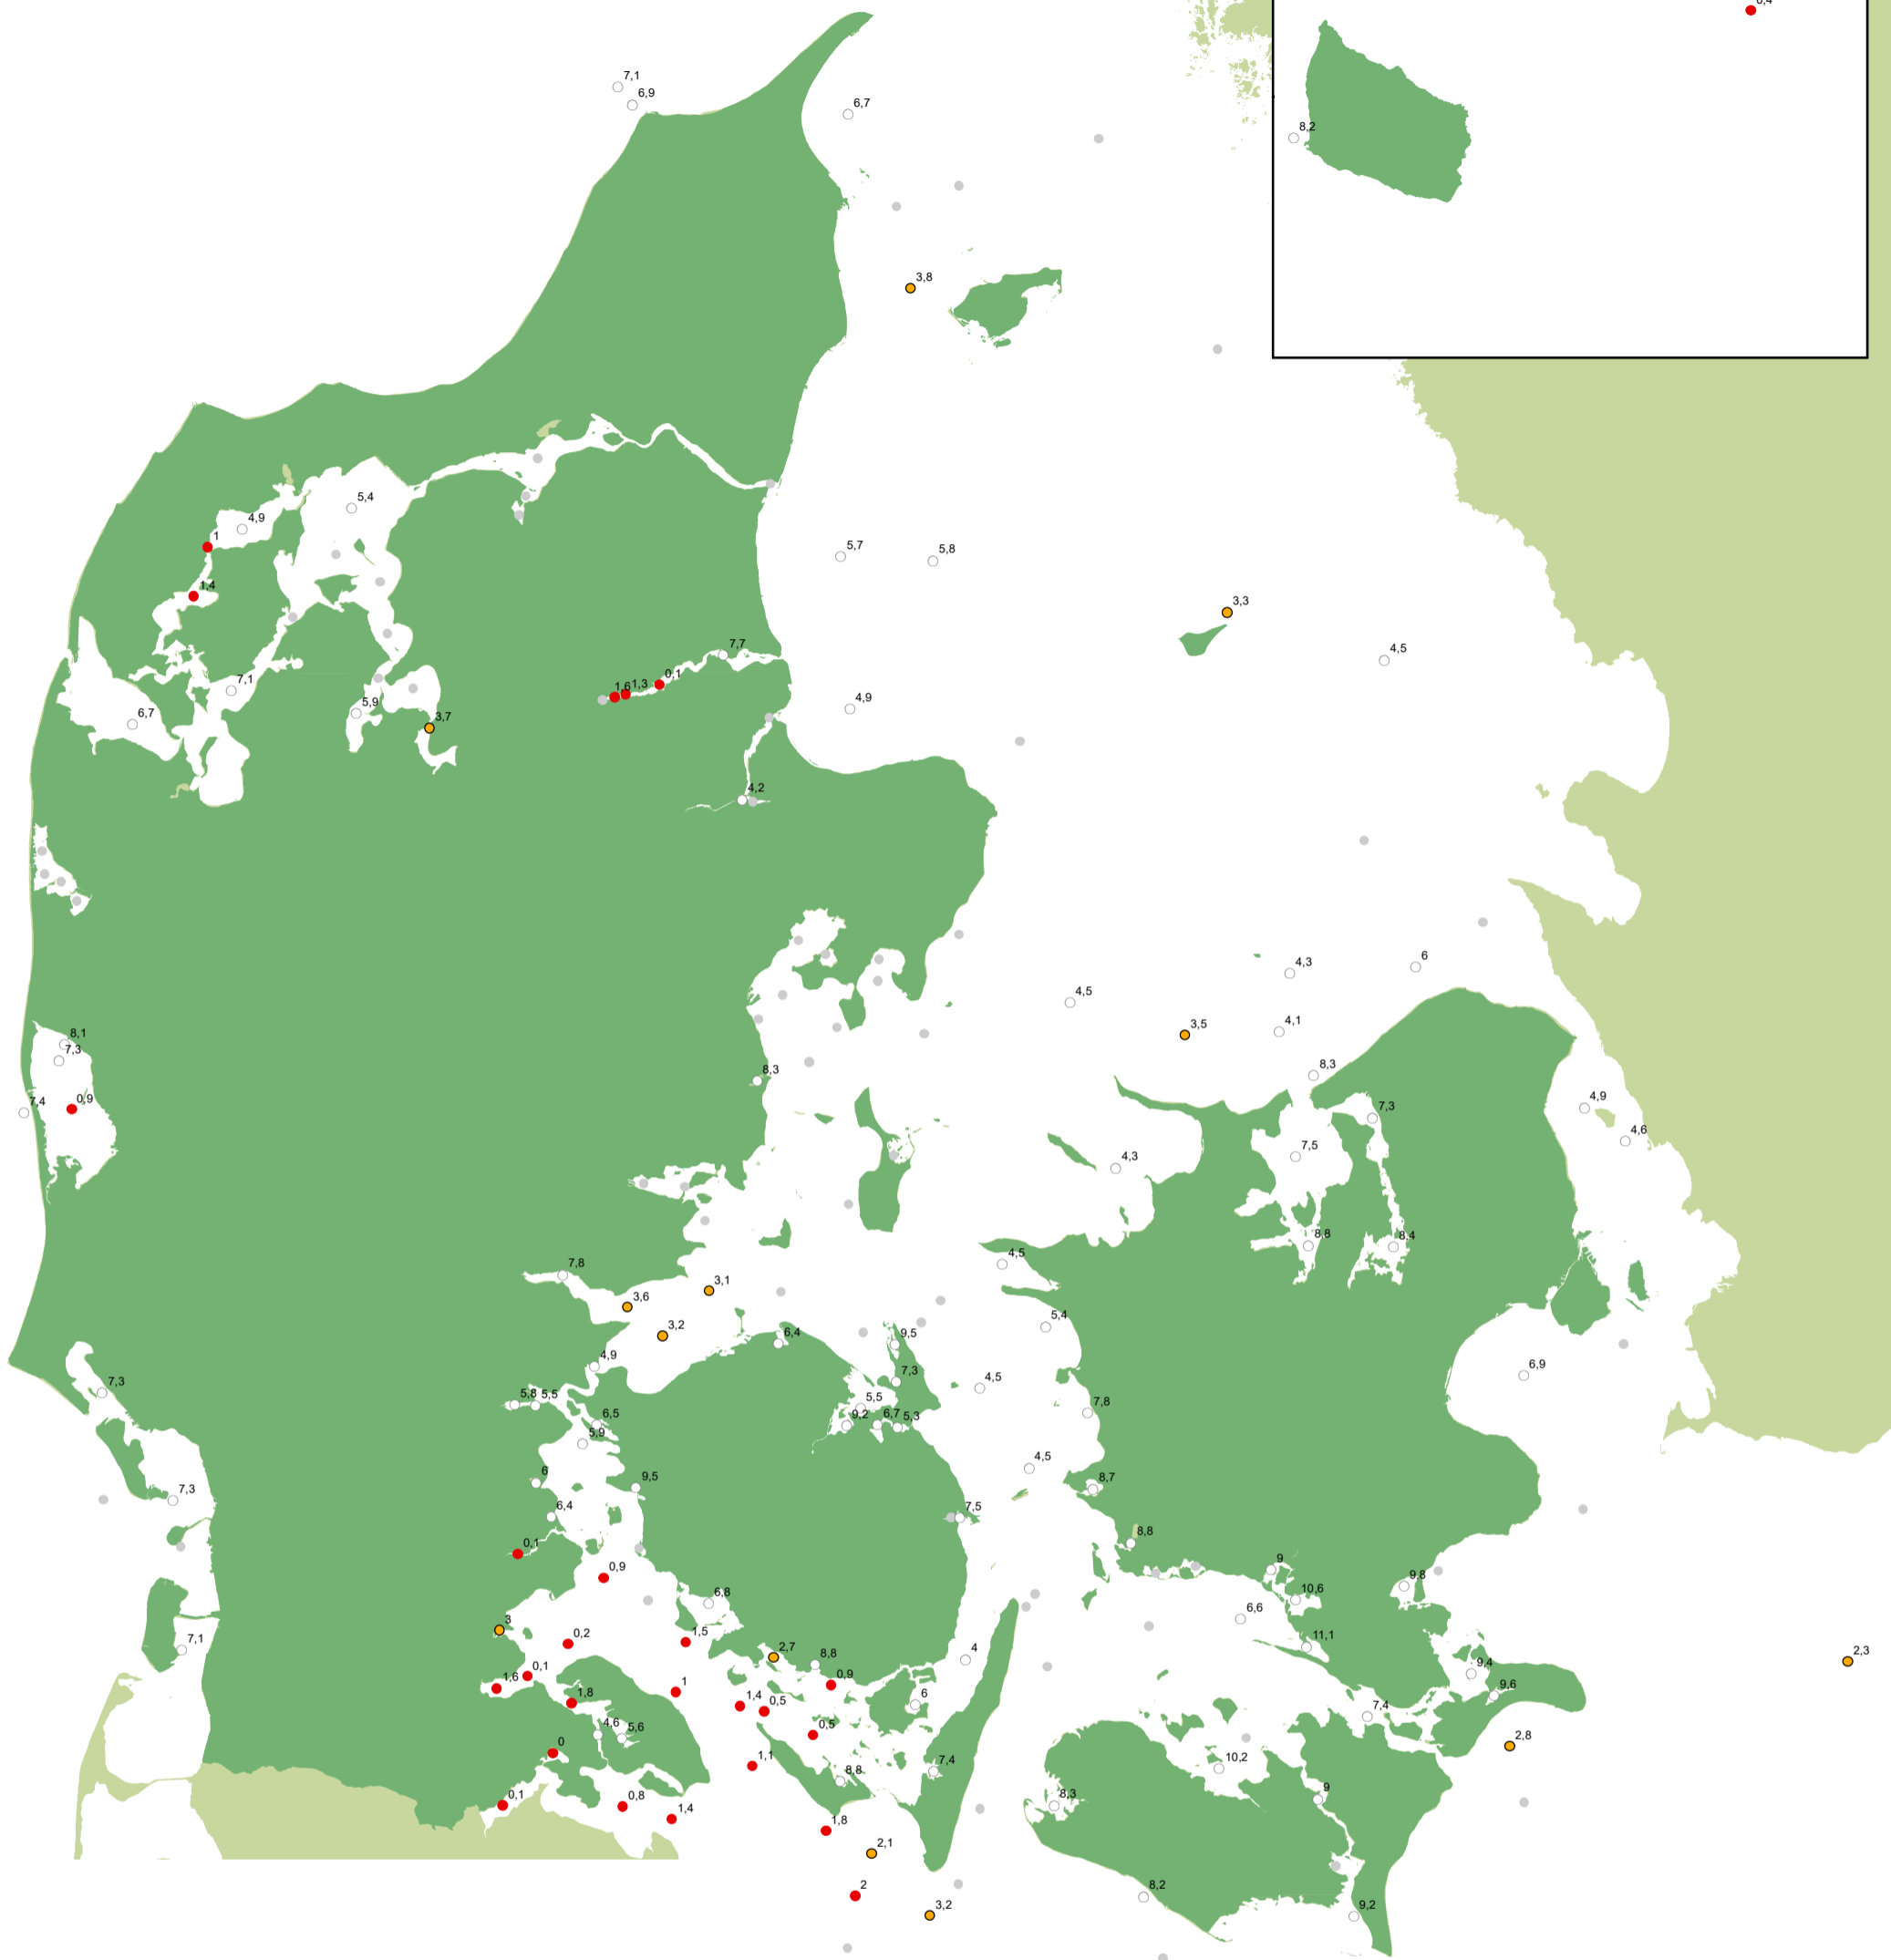

1:1.250.000

## Iltmålinger i perioden 5. - 16. august 2024:

- Ilt < 2 mg/l (kraftigt iltsvind)
- 2 ≤ ilt < 4 mg/l (moderat iltsvind)
- Ilt ≥ 4 mg/l (intet iltsvind)
- Målestation hvor der planlægges målt i kommende periode