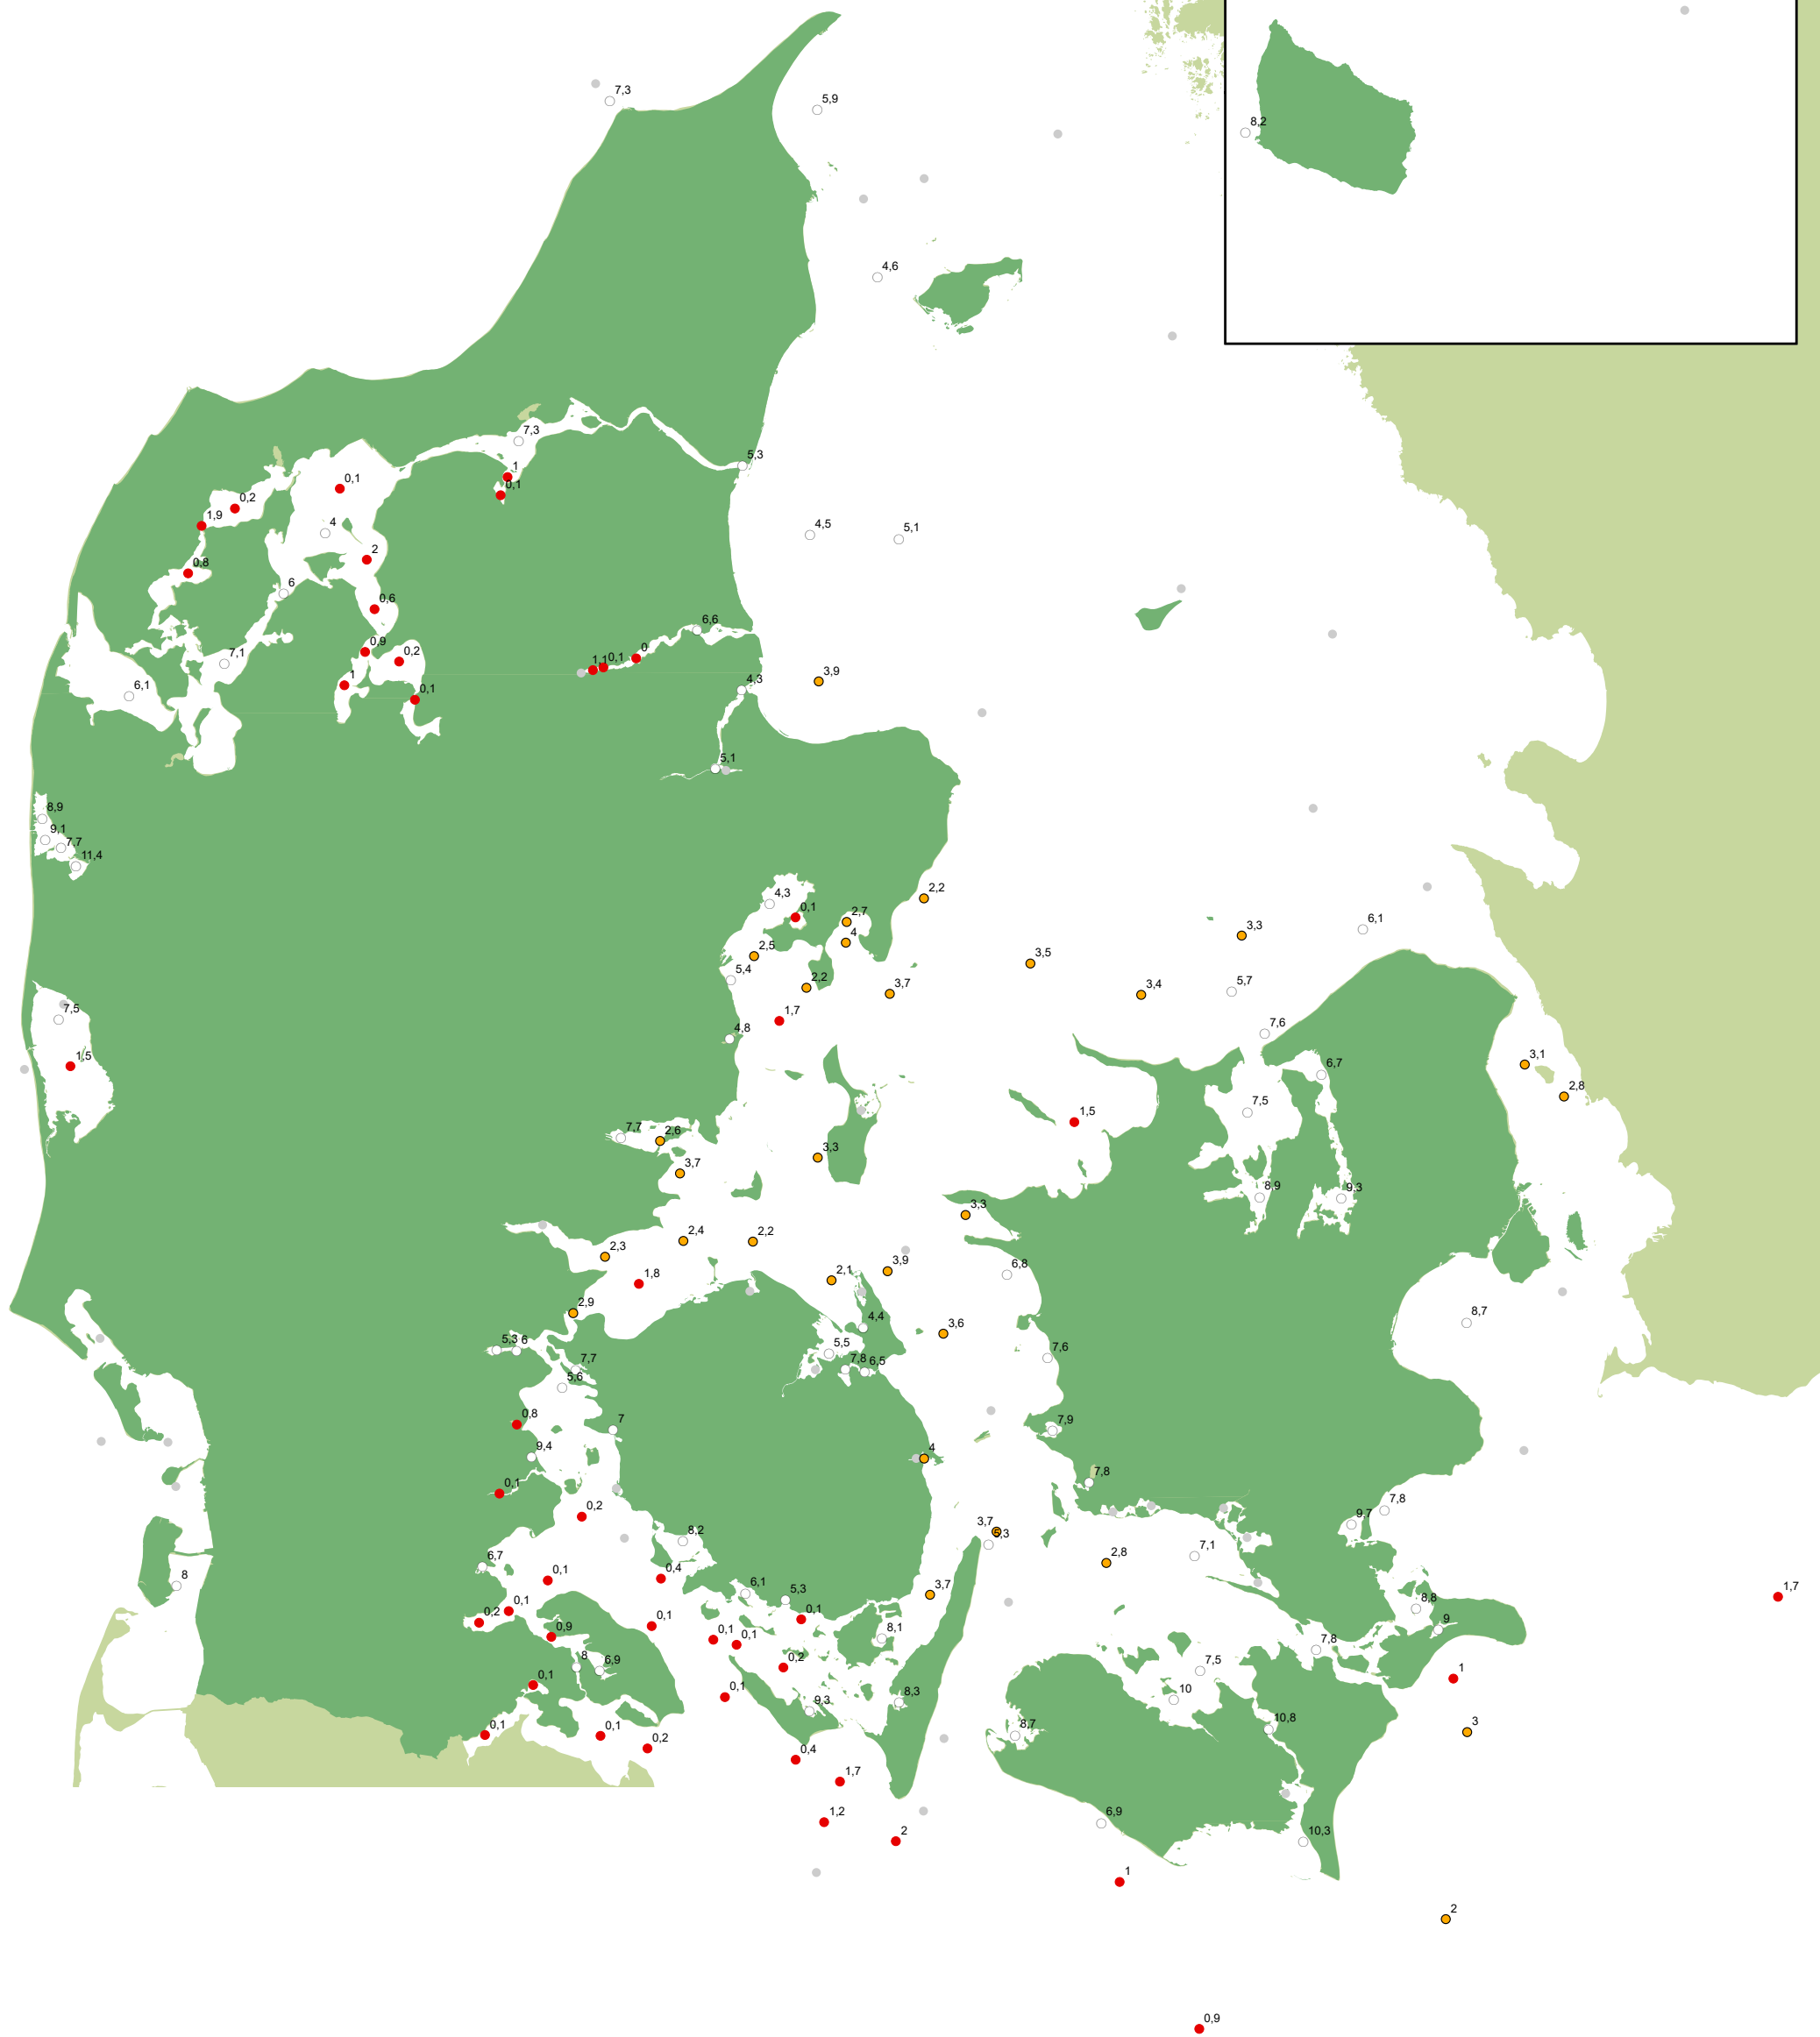

1:1.250.000

Iltmålinger i perioden 2. - 13. september 2024:

- Ilt $< 2 \text{ mg/l}$ (kraftigt iltsvind)
- $2 \leq \text{ilt} < 4 \text{ mg/l}$ (moderat iltsvind)
- Ilt $\geq 4 \text{ mg/l}$ (intet iltsvind)
- Målestation hvor der planlægges målt i kommende periode