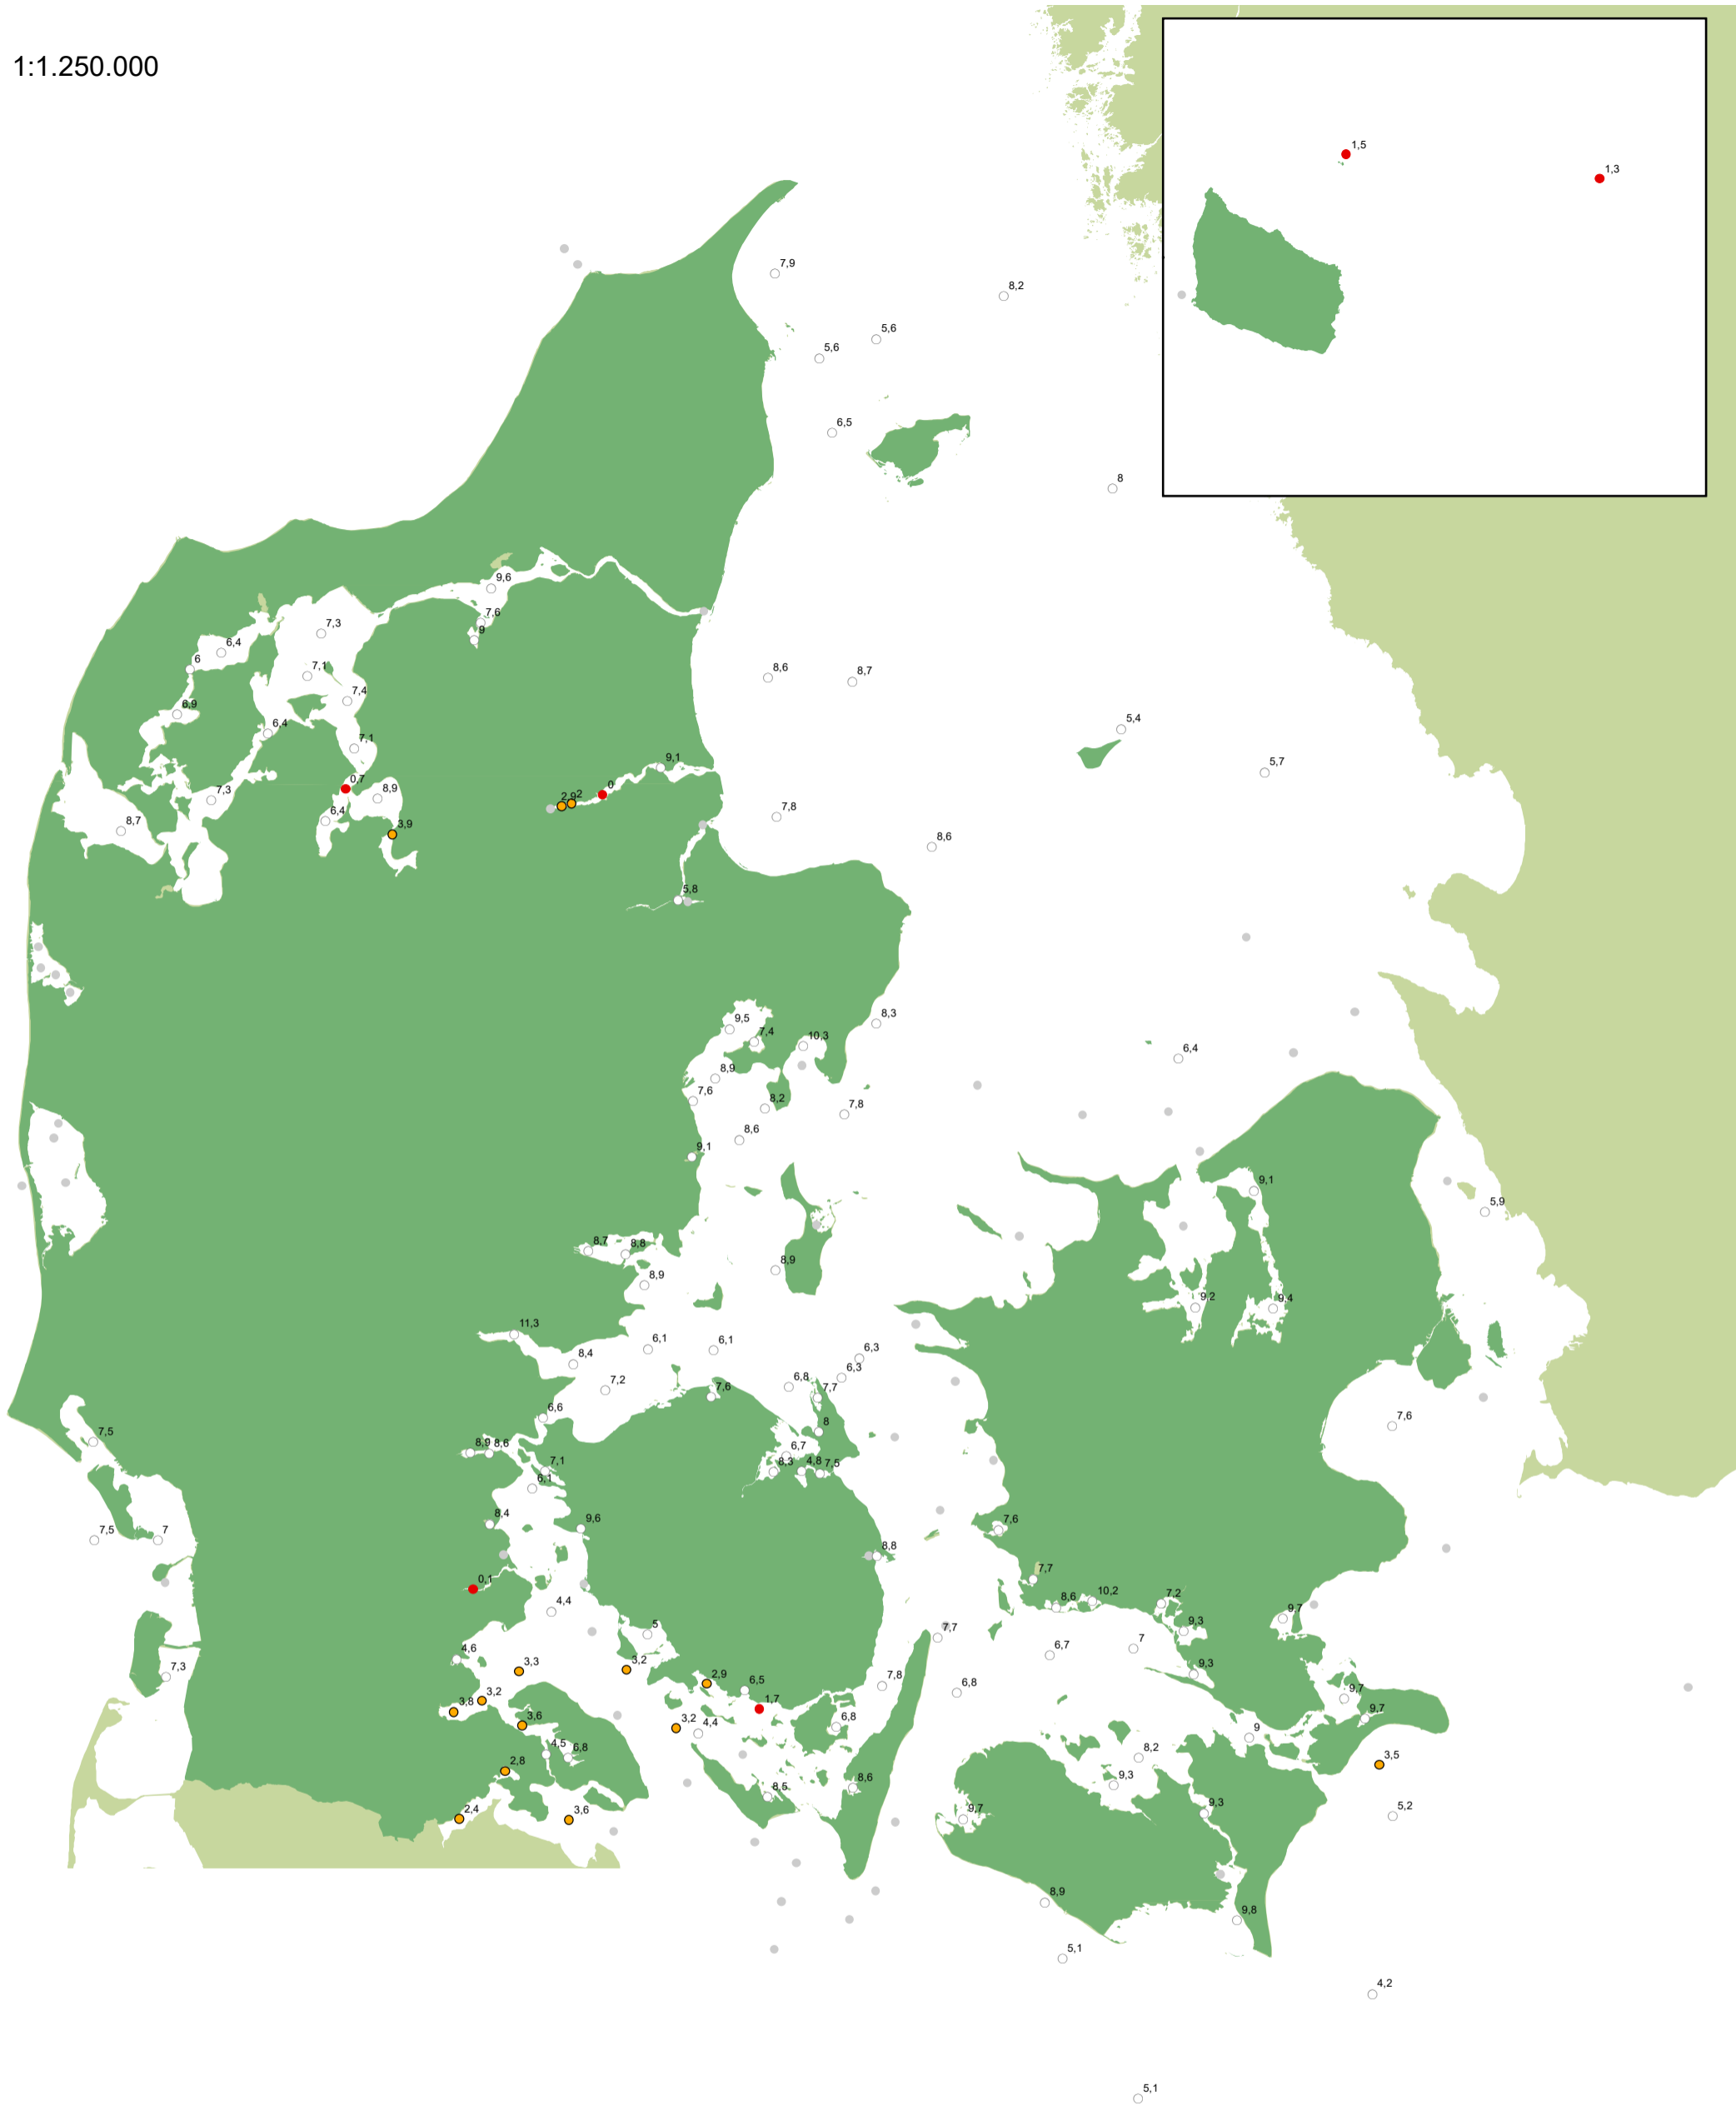

1:1.250.000

## Iltmålinger i perioden 1. juli - 12. juli 2024:

- Ilt < 2 mg/l (kraftigt iltsvind)
- 2 ≤ ilt < 4 mg/l (moderat iltsvind)
- Ilt ≥ 4 mg/l (intet iltsvind)
- Målestation hvor der planlægges målt i kommende periode