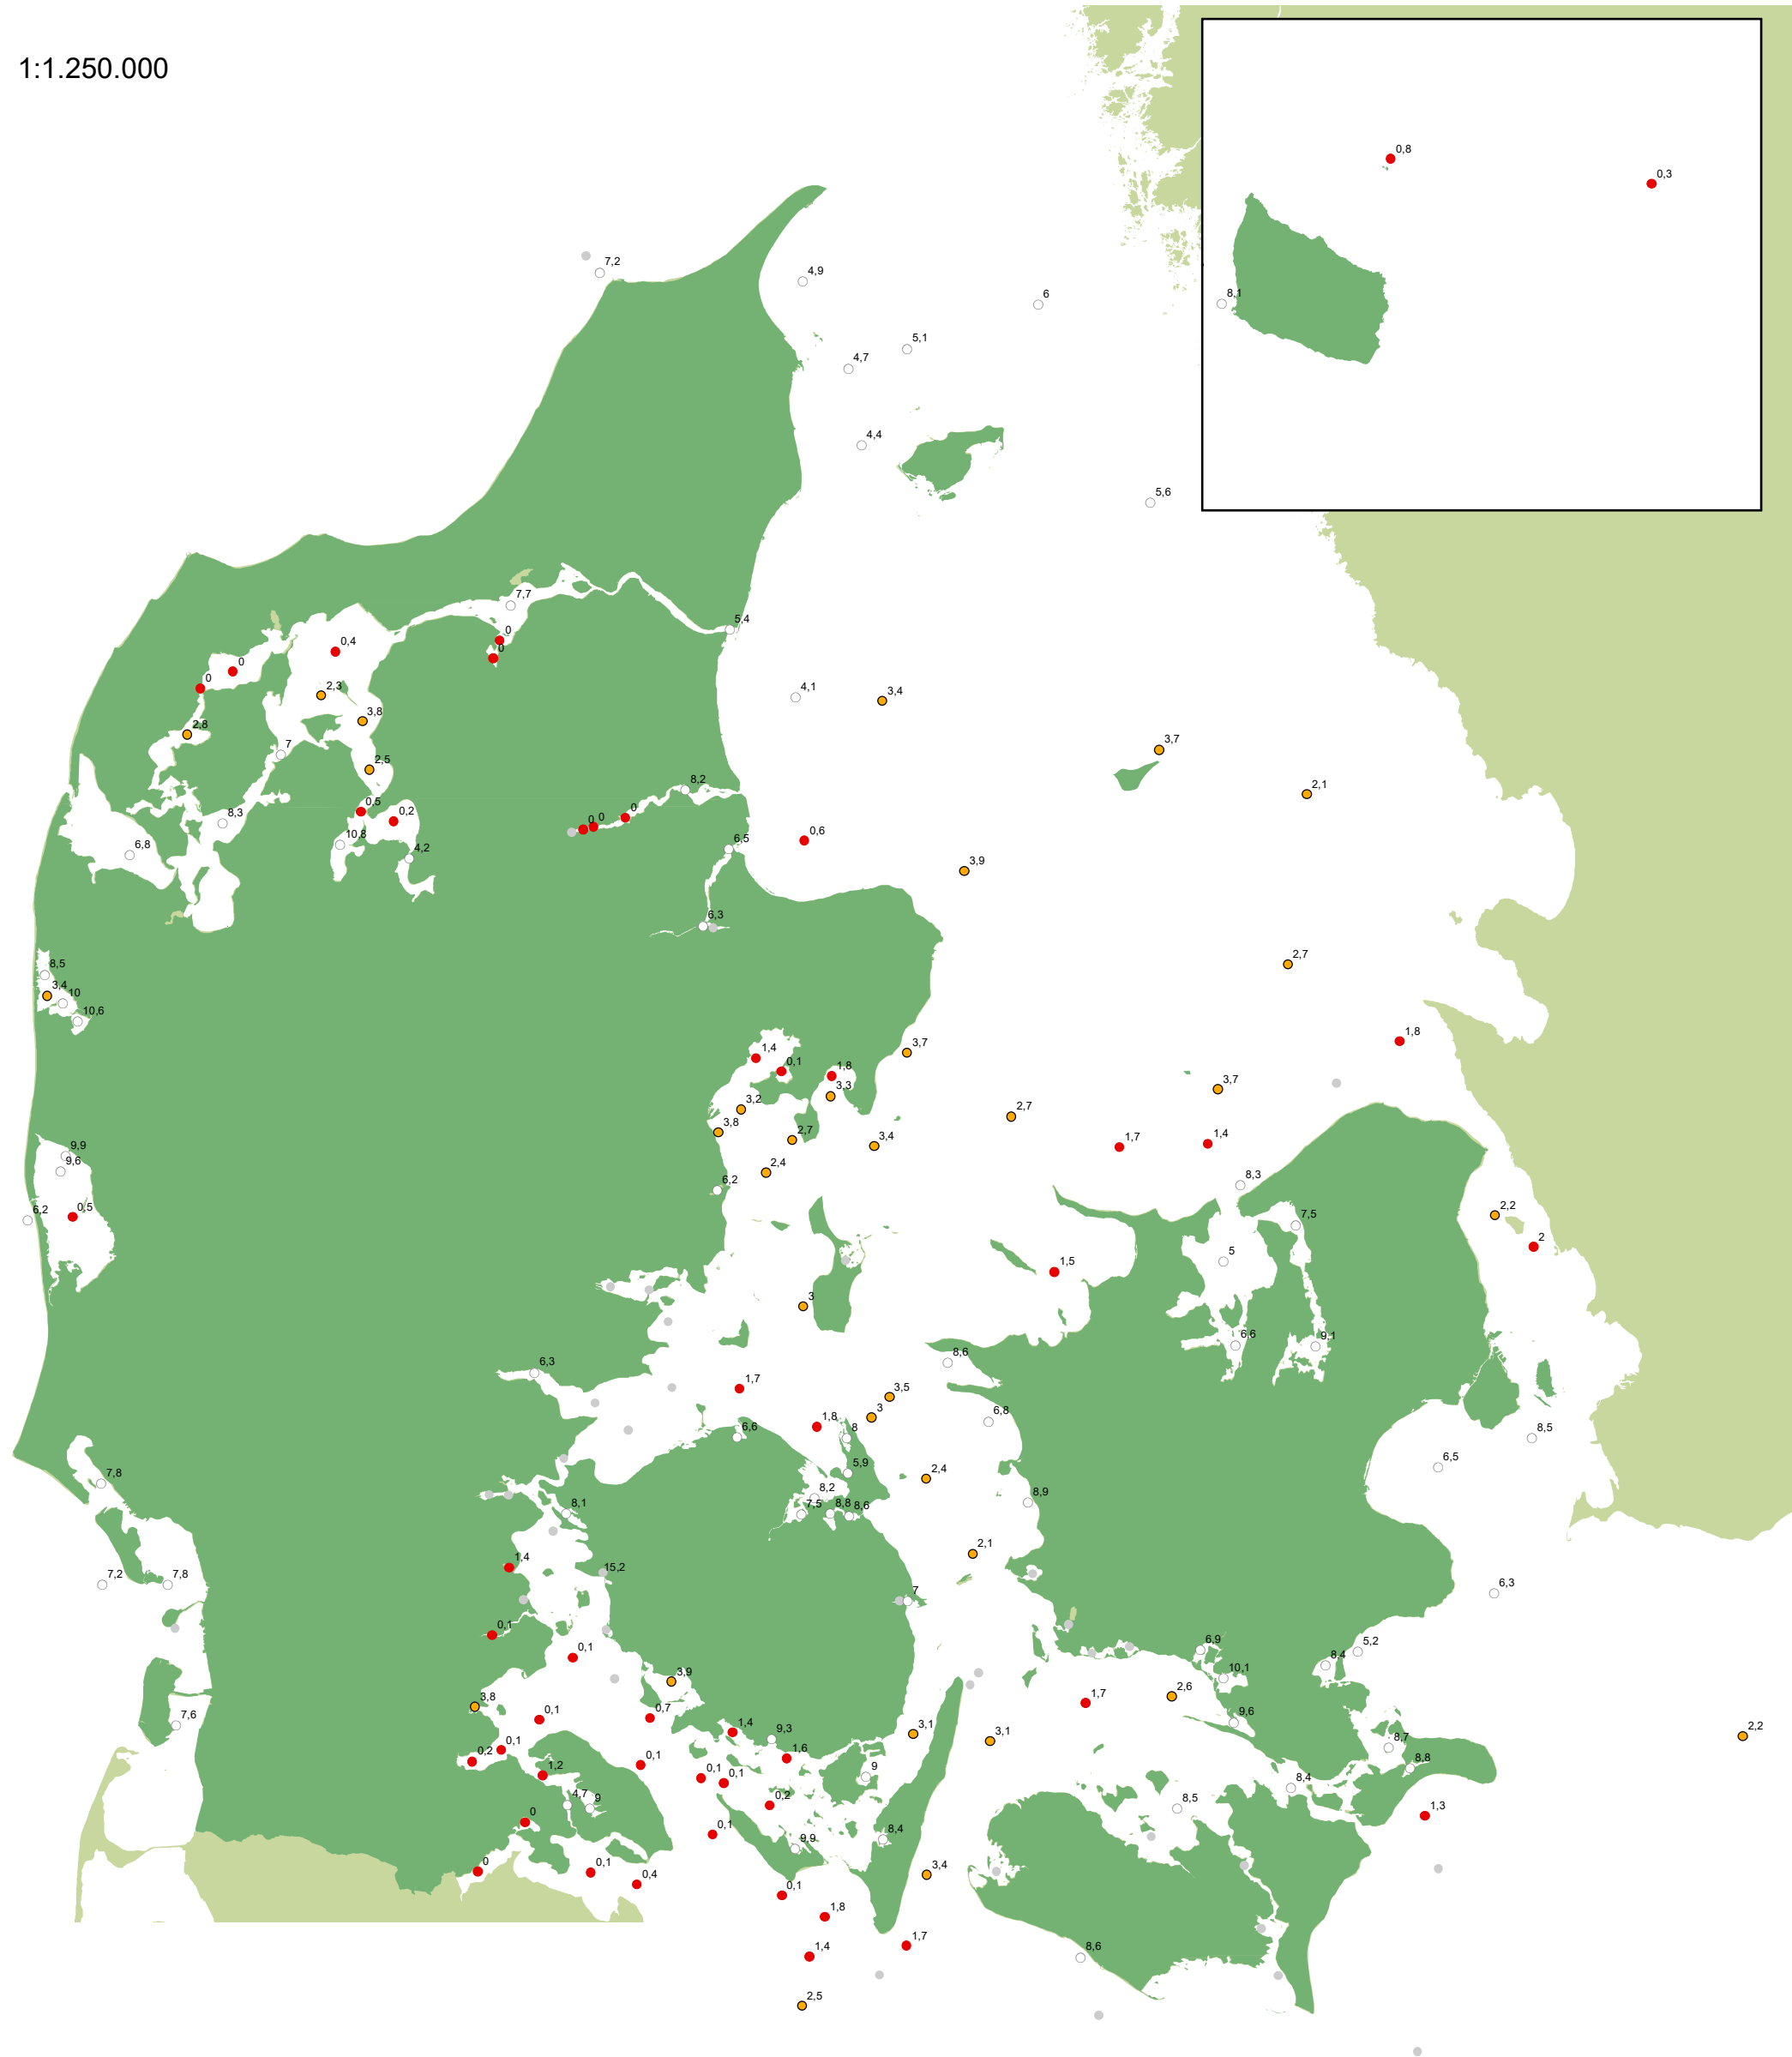

1:1.250.000

Iltmålinger i perioden 16. september - 27. september 2024:

- Ilt < 2 mg/l (kraftigt iltsvind)
- 2 ≤ ilt < 4 mg/l (moderat iltsvind)
- Ilt ≥ 4 mg/l (intet iltsvind)
- Målestation hvor der planlægges målt i kommende periode

Der gøres opmærksom på, at data i denne oversigt endnu ikke er endeligt kvalitetssikret, hvorfor der er tale om foreløbige data. Når yderligere kvalitetssikring er foretaget offentliggøres data løbende på Danmarks Miljøportal (<https://miljoedata.miljoportal.dk/>)