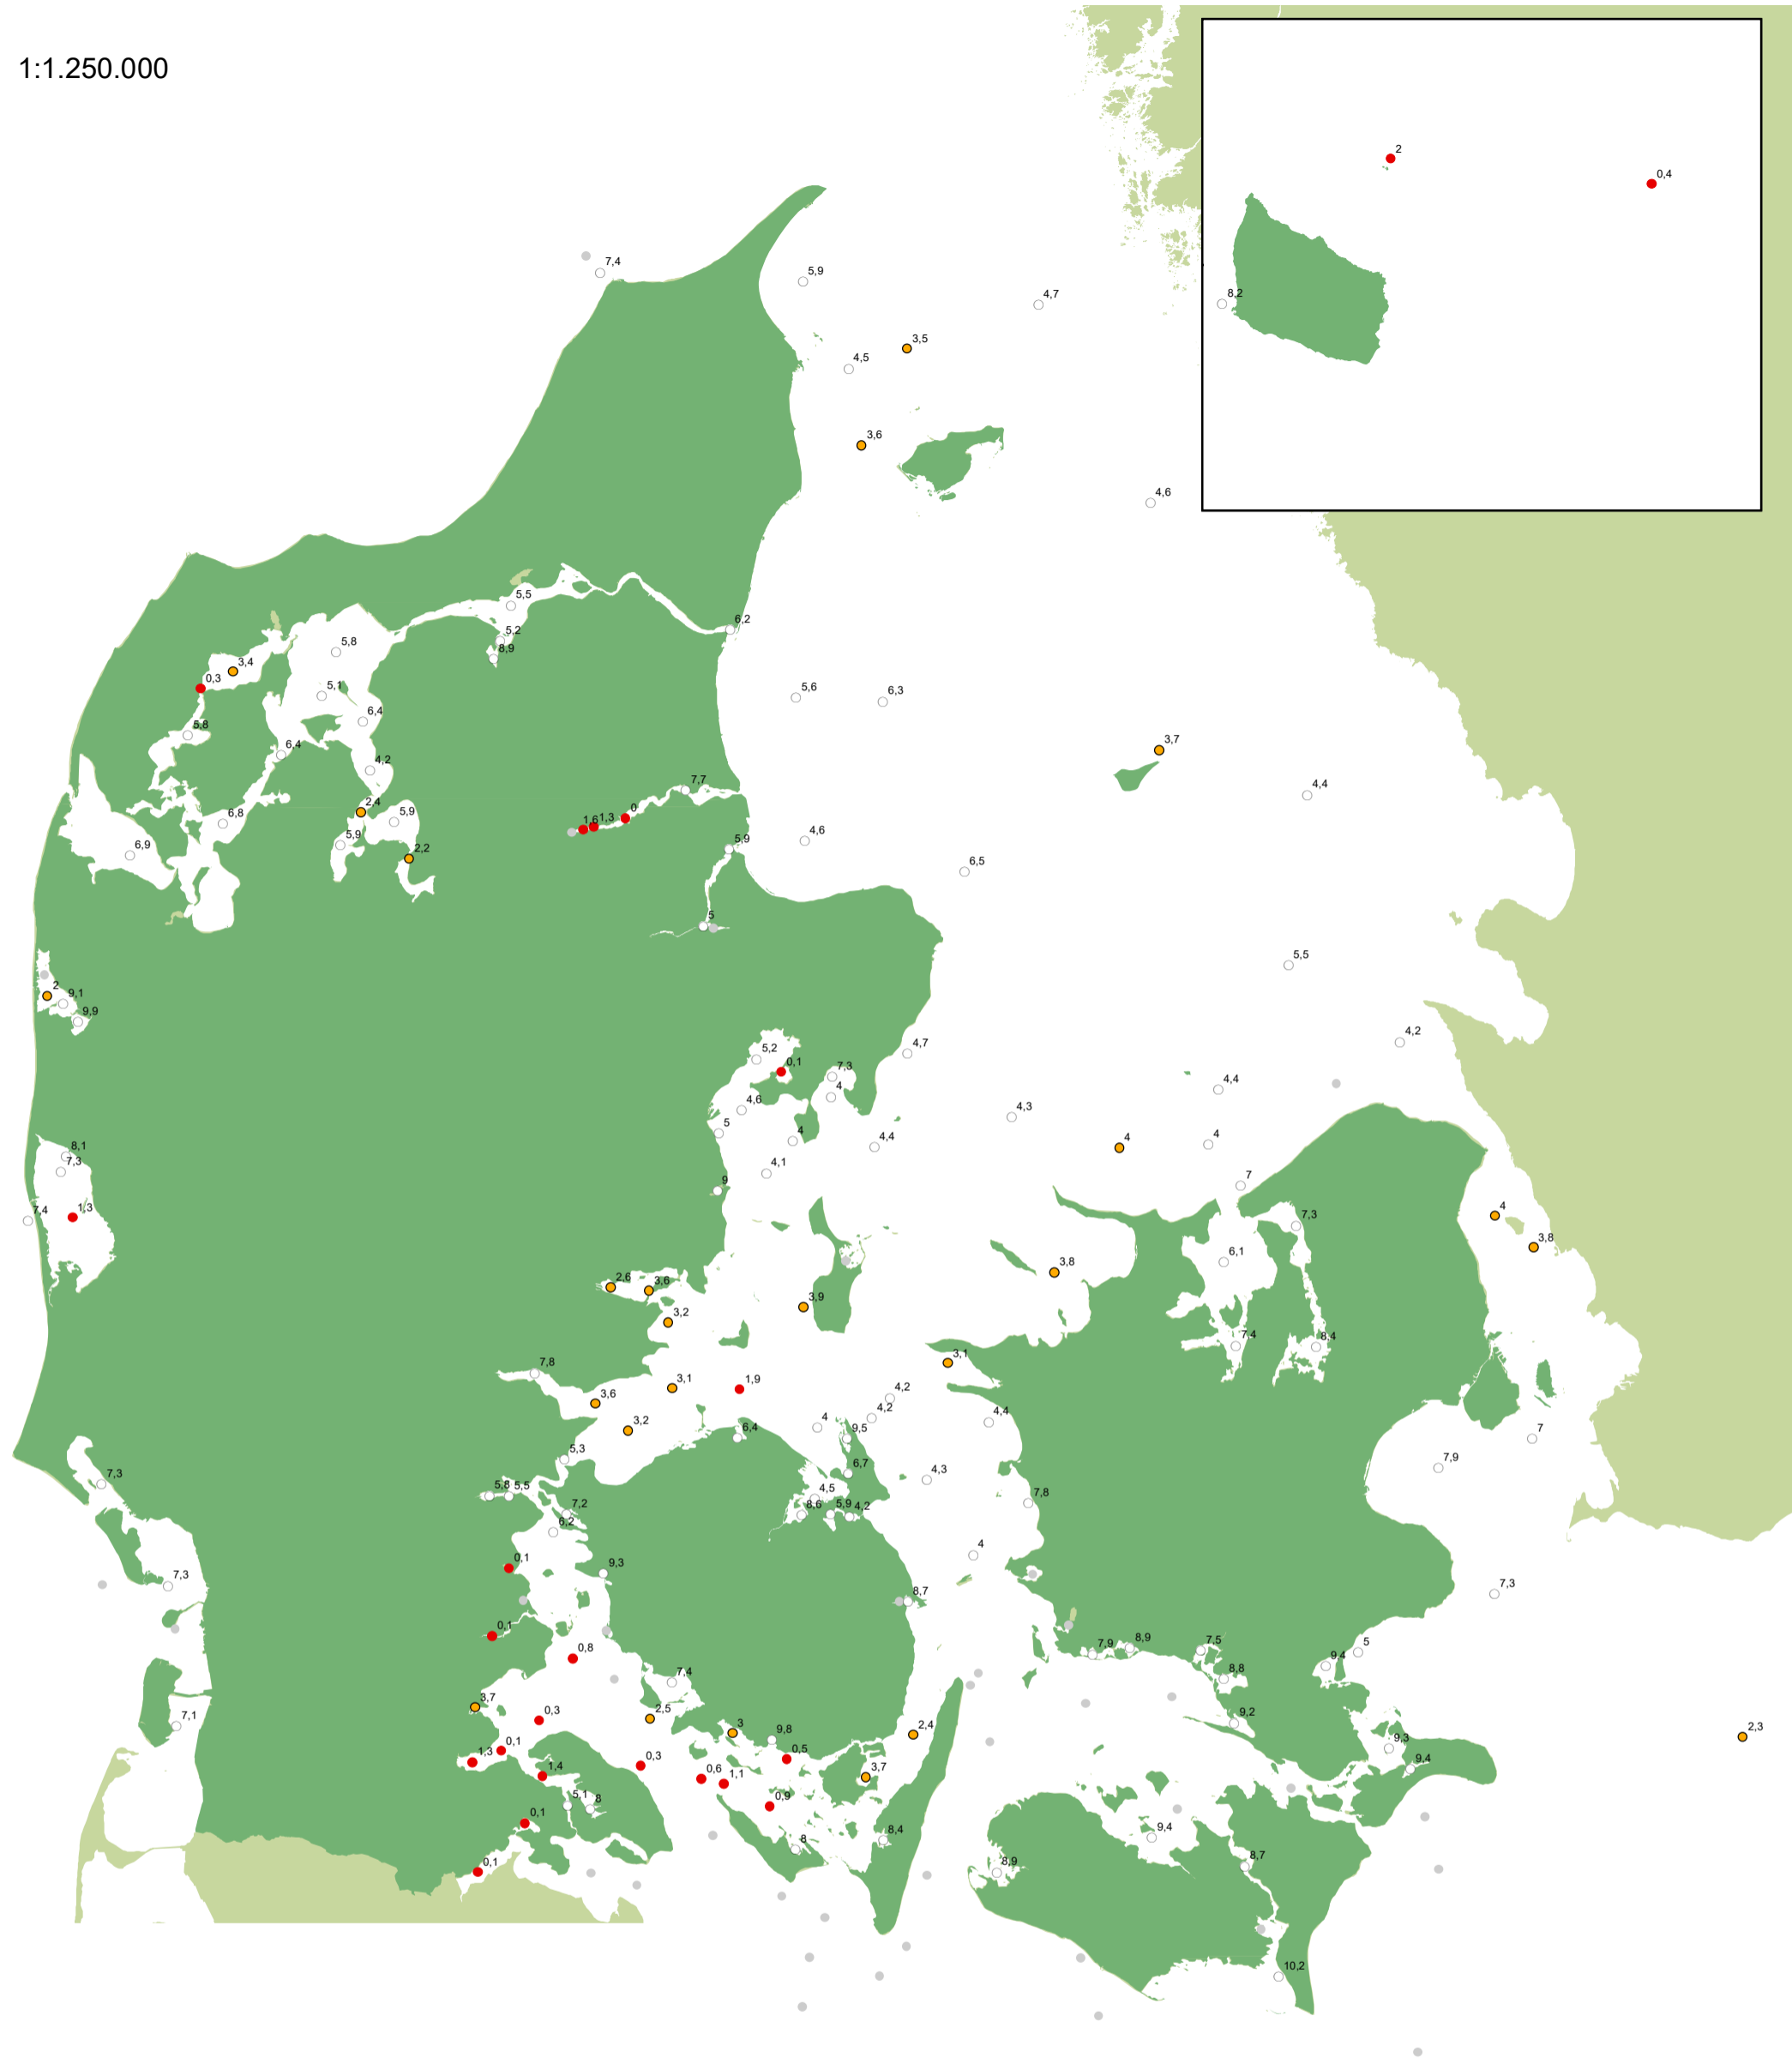

1:1.250.000

Iltmålinger i perioden 12. - 23. august 2024:

- Ilt < 2 mg/l (kraftigt iltsvind)
- 2 ≤ ilt < 4 mg/l (moderat iltsvind)
- Ilt ≥ 4 mg/l (intet iltsvind)
- Målestation hvor der planlægges målt i kommende periode