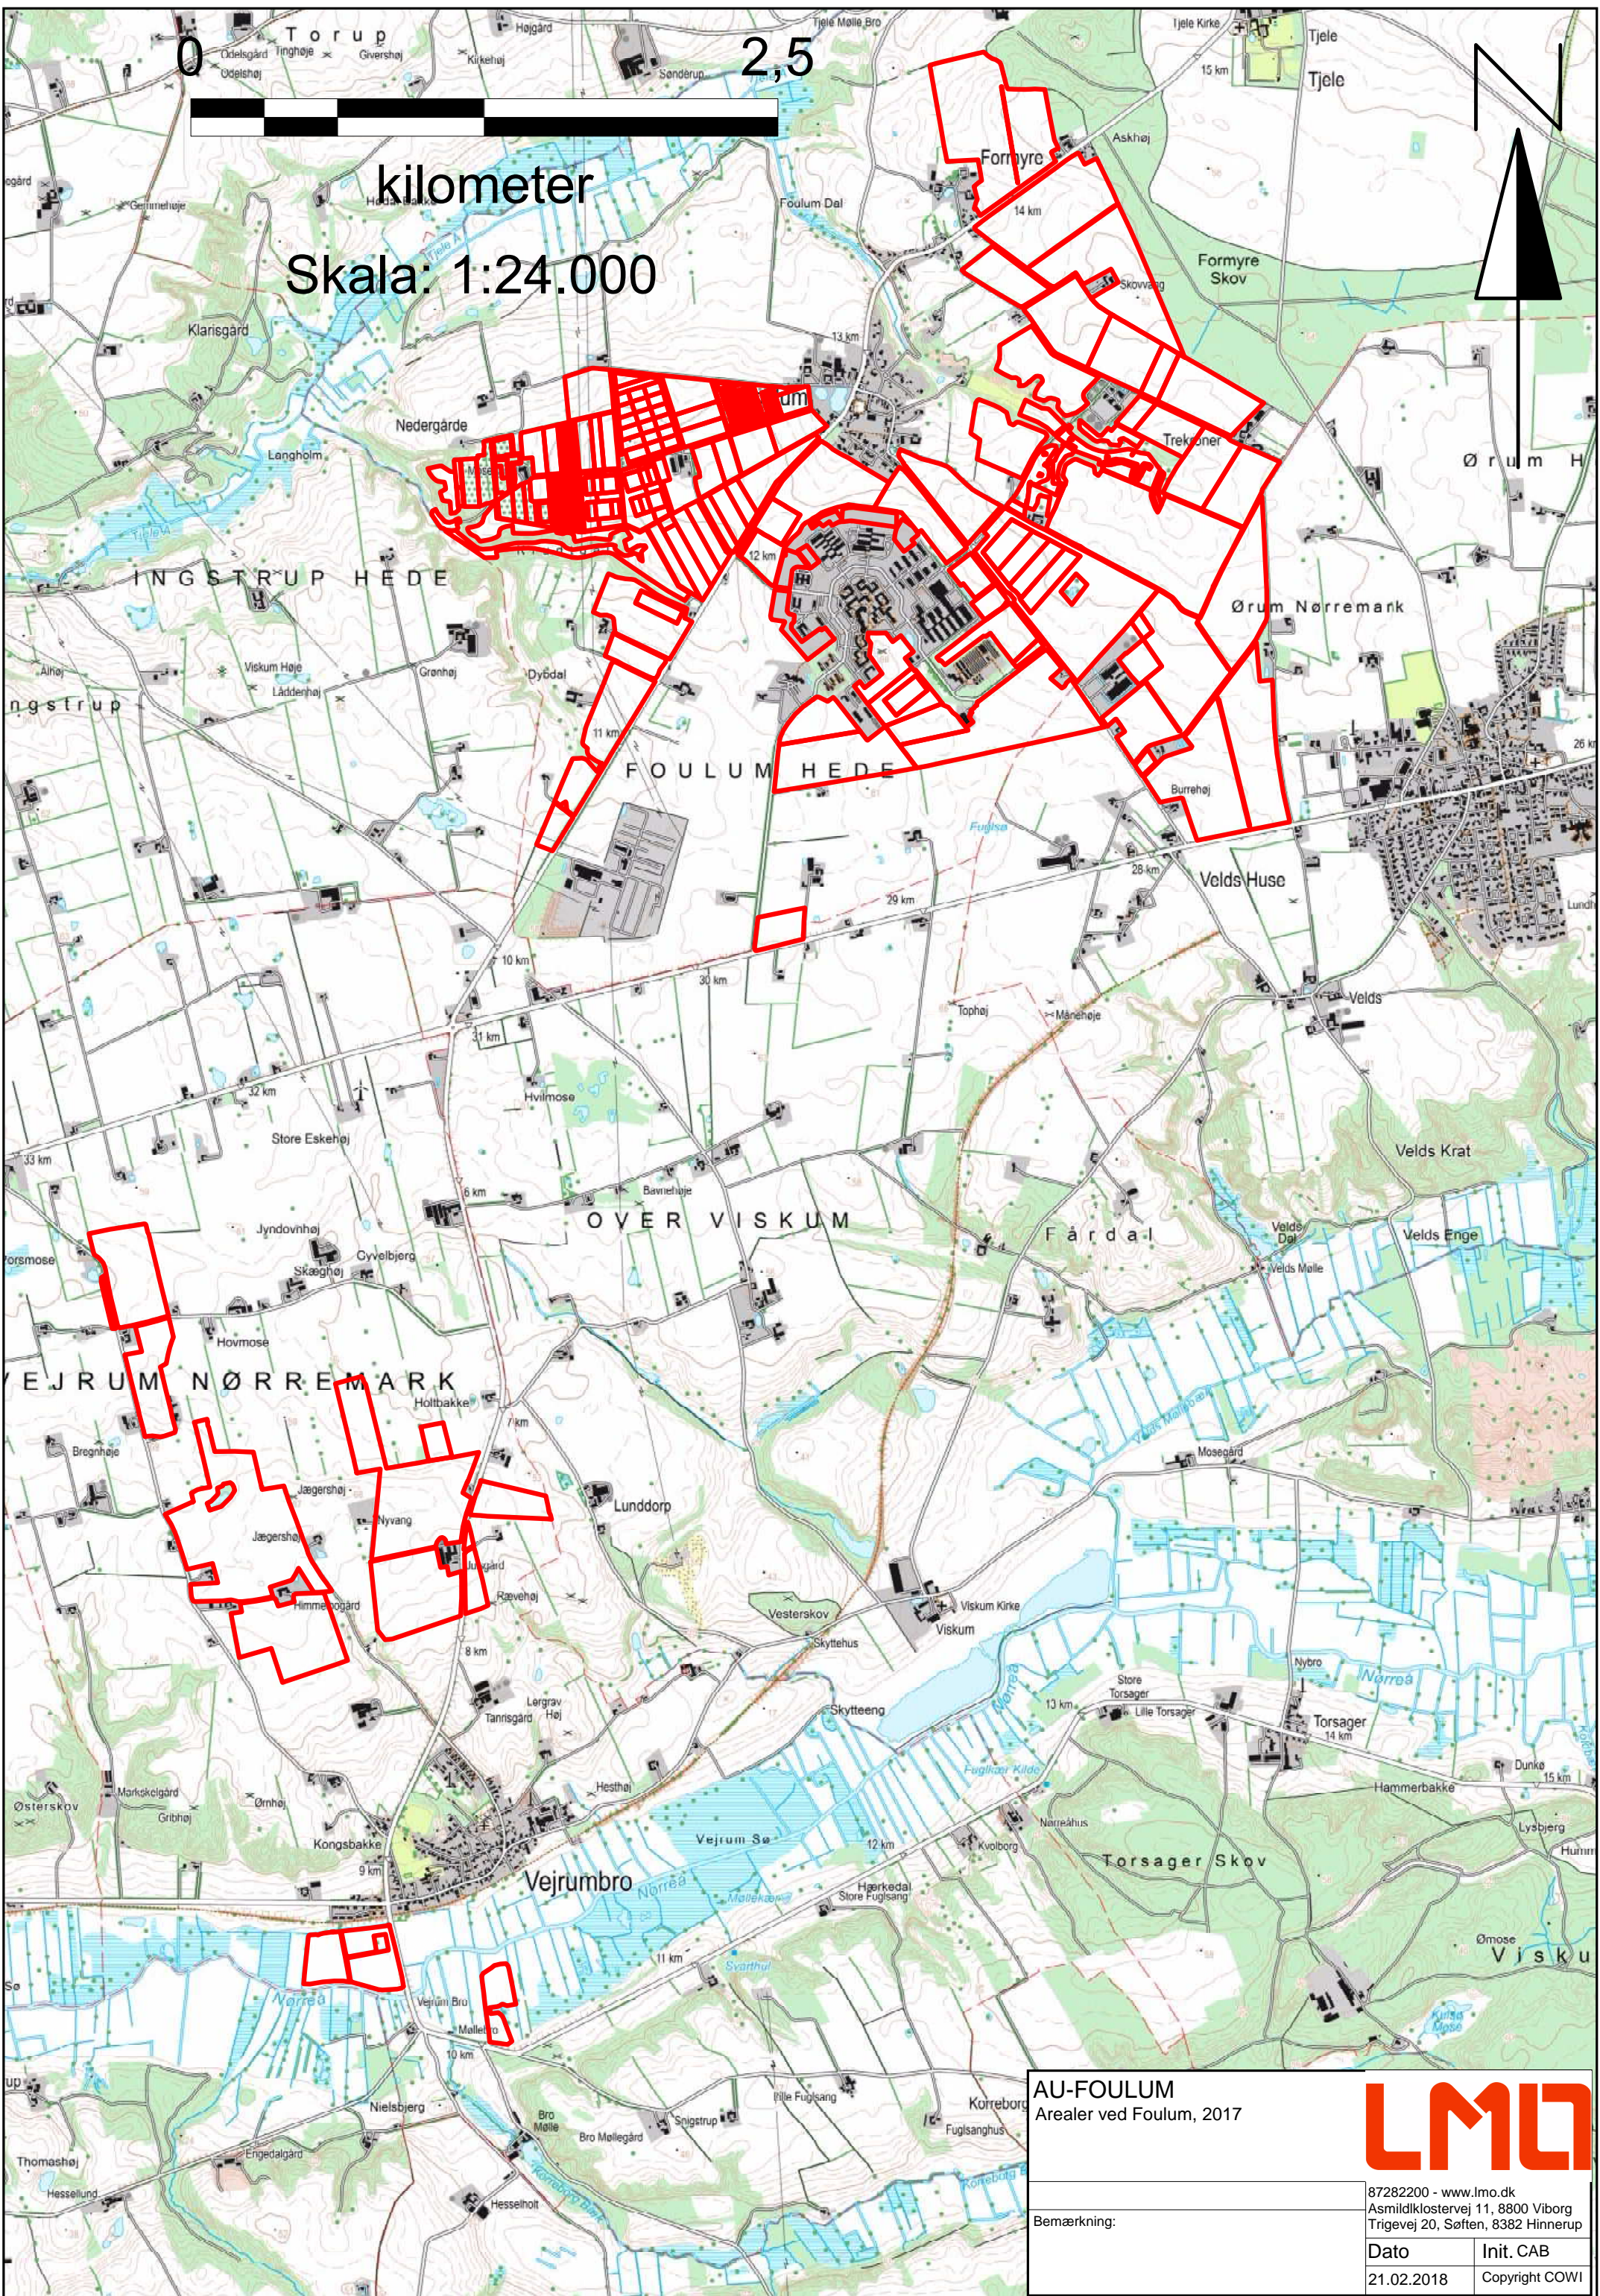

0 2,5

kilometer
Skala: 1:24.000

AU-FOULUM
Arealer ved Foulum, 2017

Bemærkning:

87282200 - www.lmo.dk
Asmildklostervej 11, 8800 Viborg
Trigevej 20, Søften, 8382 Hinnerup
Dato 21.02.2018
Init. CAB
Copyright COWI