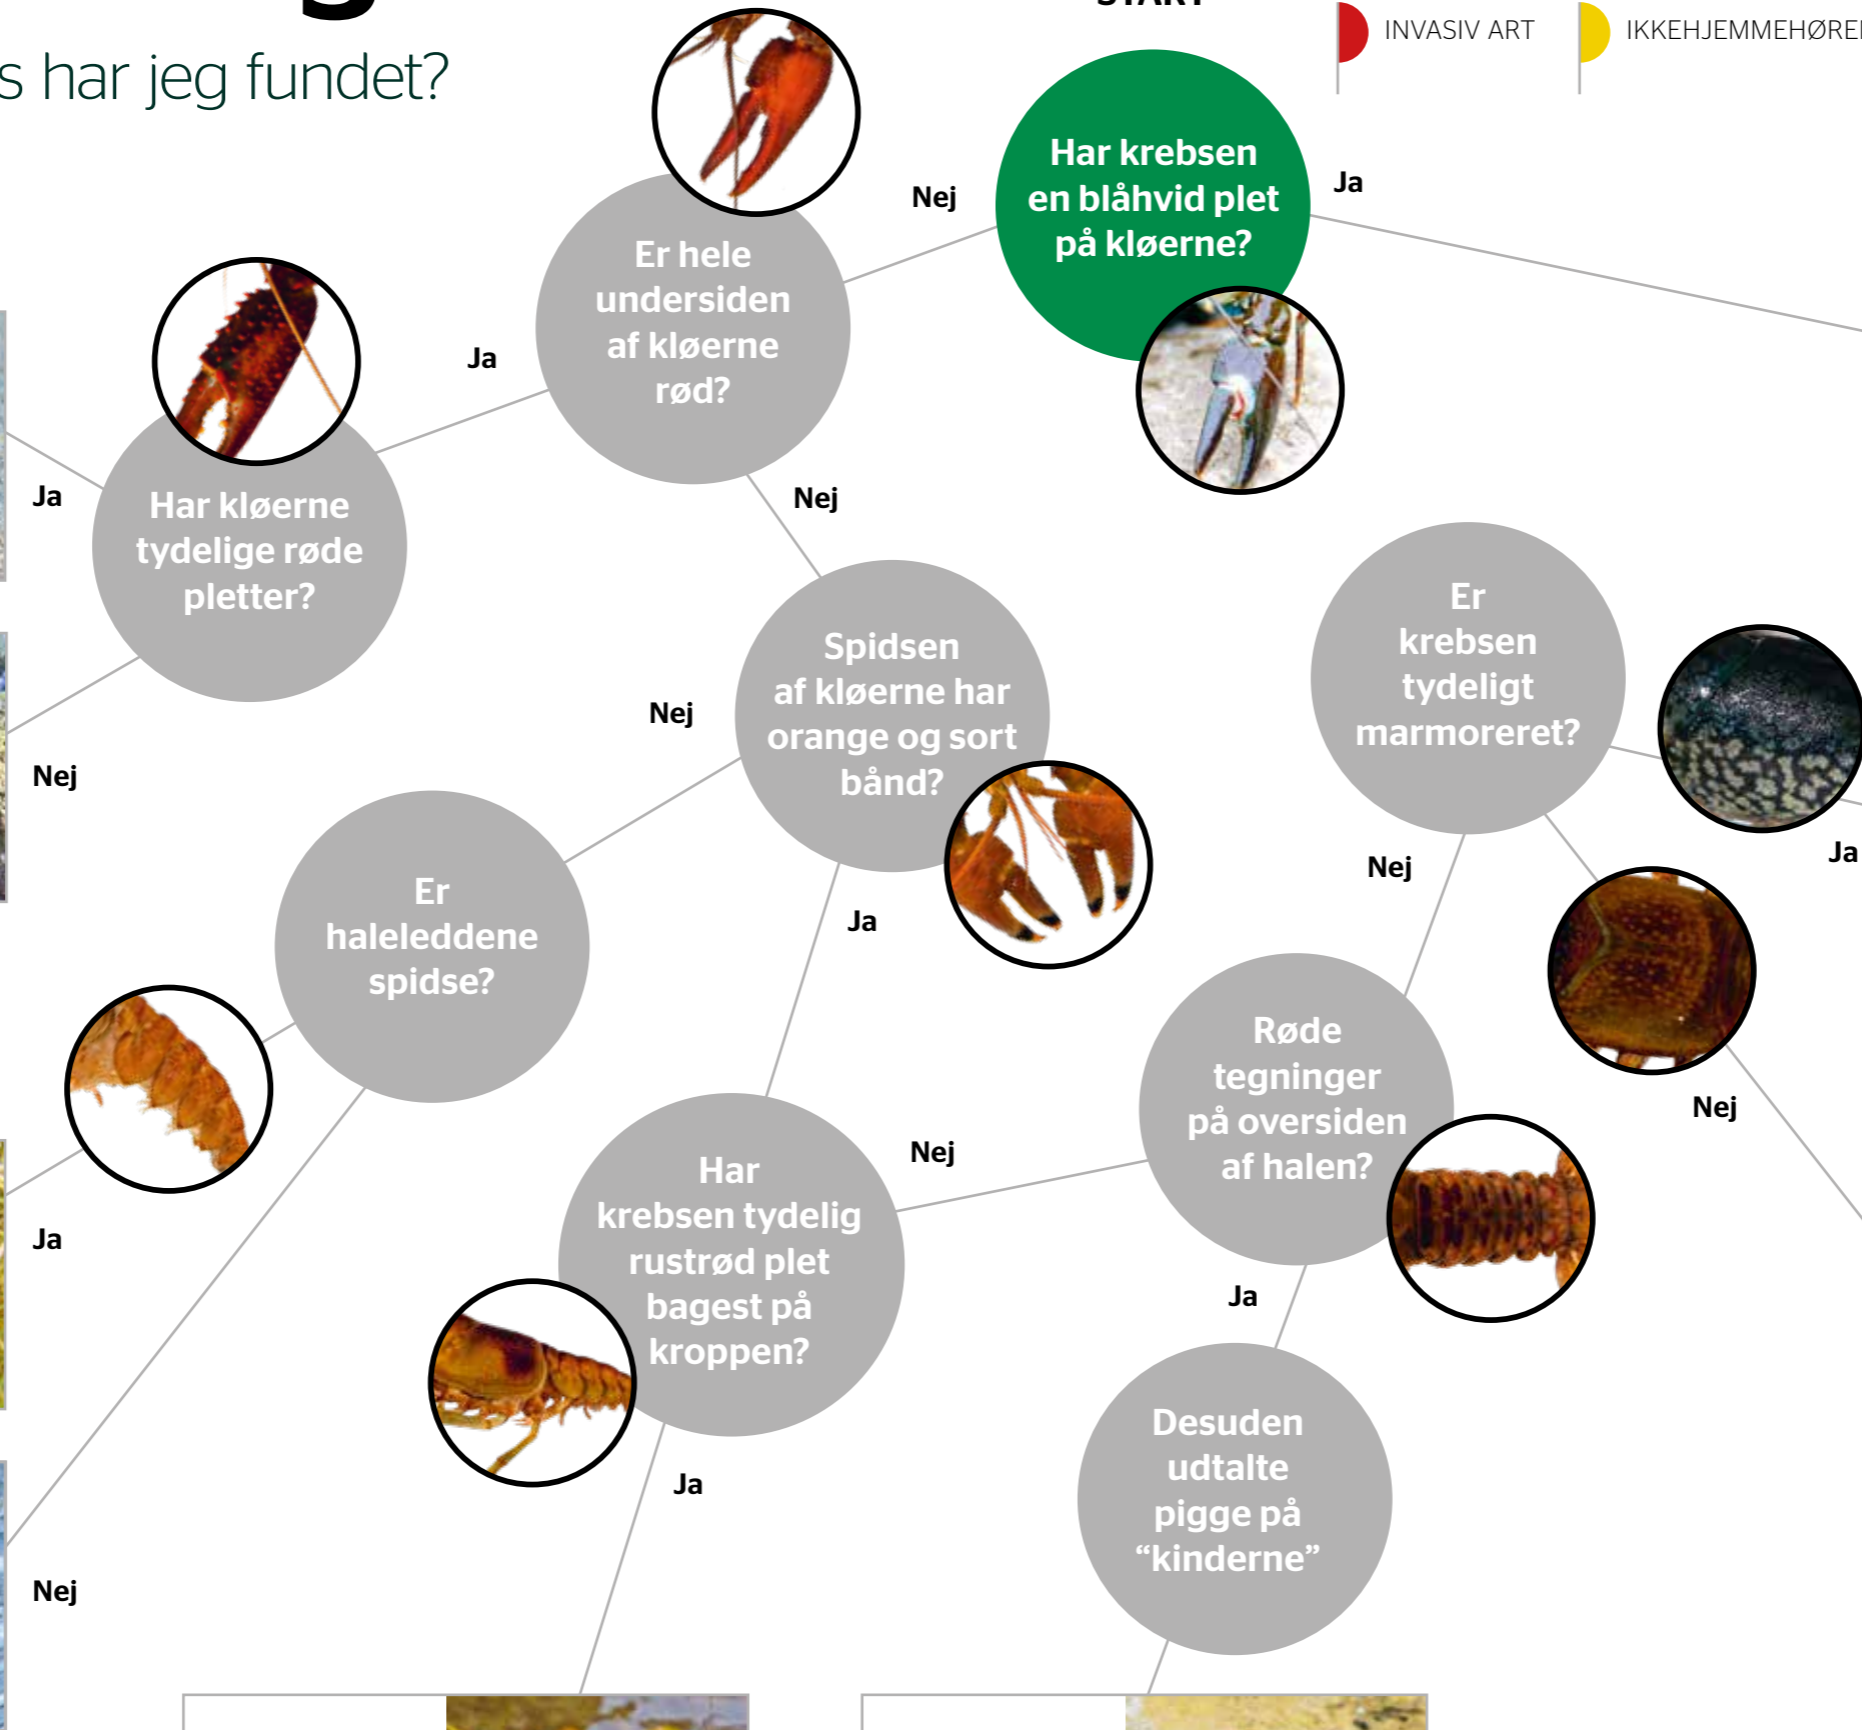

Krebsenøgle

Hvilken krebs har jeg fundet?

START

BESTEMMELSESØGLE

INVASIV ART

IKKEHJEMMEHØRENDE

HJEMMEHØRENDE

Louisiana-flodkrebs
Procambarus clarkii
Se side 26

Europæisk flodkrebs
Astacus astacus
Se side 14

Galizisk sumpkrebs
Astacus leptodactylus
Se side 22

Viril flodkrebs
Faxonius virilis
Se side 30

Rustfarvet flodkrebs
Faxonius rusticus
Se side 42

Amerikansk flodkrebs
Faxonius limosus
Se side 46

Signal-krebs
Pacifastacus leniusculus
Se side 18

Marmor-krebs
Procambarus fallax f. virginalis
Se side 38

Kentucky flodkrebs
Faxonius juvenilis
Se side 34

Hvis du ser en invasiv art, kan du indberette det på www.arter.dk/invasiv