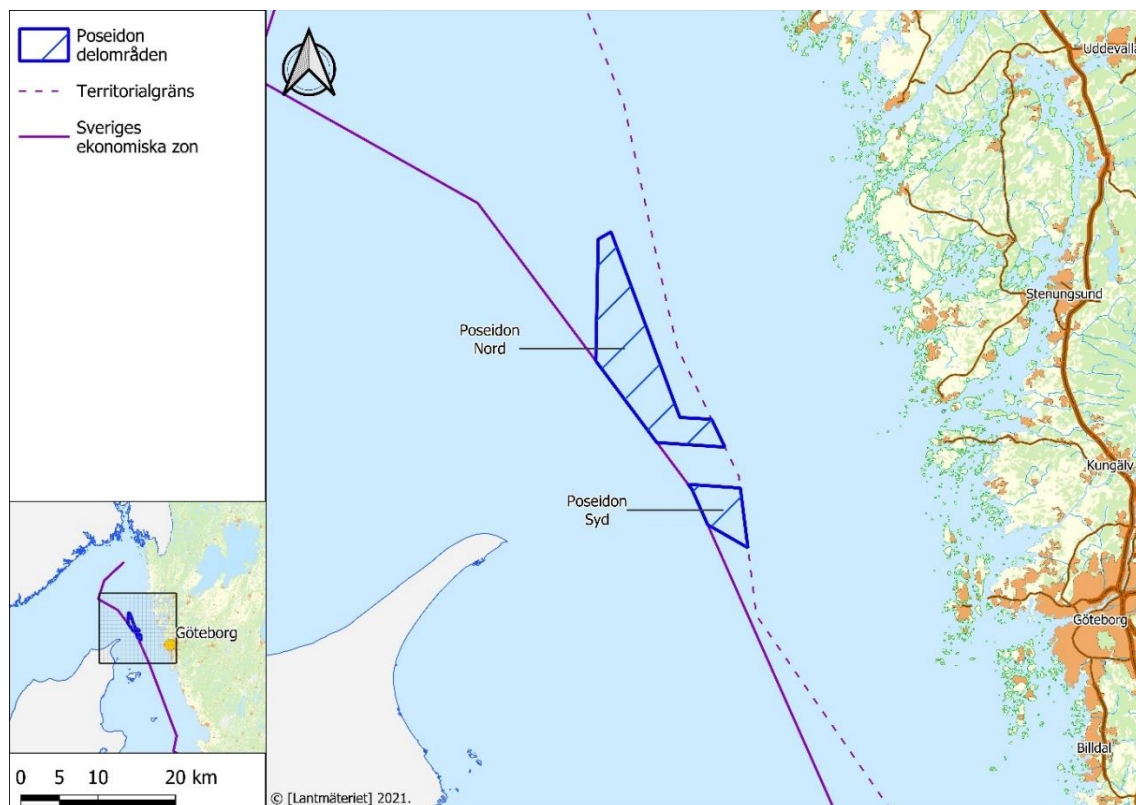

Bilaga A – Karta och koordinater för undersökningsområdet

Hörnkoordinater Poseidon Nord

Koordinatsystem: SWEREF99 TM

E - koordinat	N- koordinat
269502	6420610
267785	6424209
260702	6421200
252813	6431748
253119	6447499
254780	6448455
263678	6424446

HÖRNKOORDINATER POSEIDON SYD

KOORDINATSYSTEM: SWEREF99 TM

E- koordinat	N- koordinat
272471	6407595
267271	6410571
265255	6415114
264745	6415796
271501	6415309