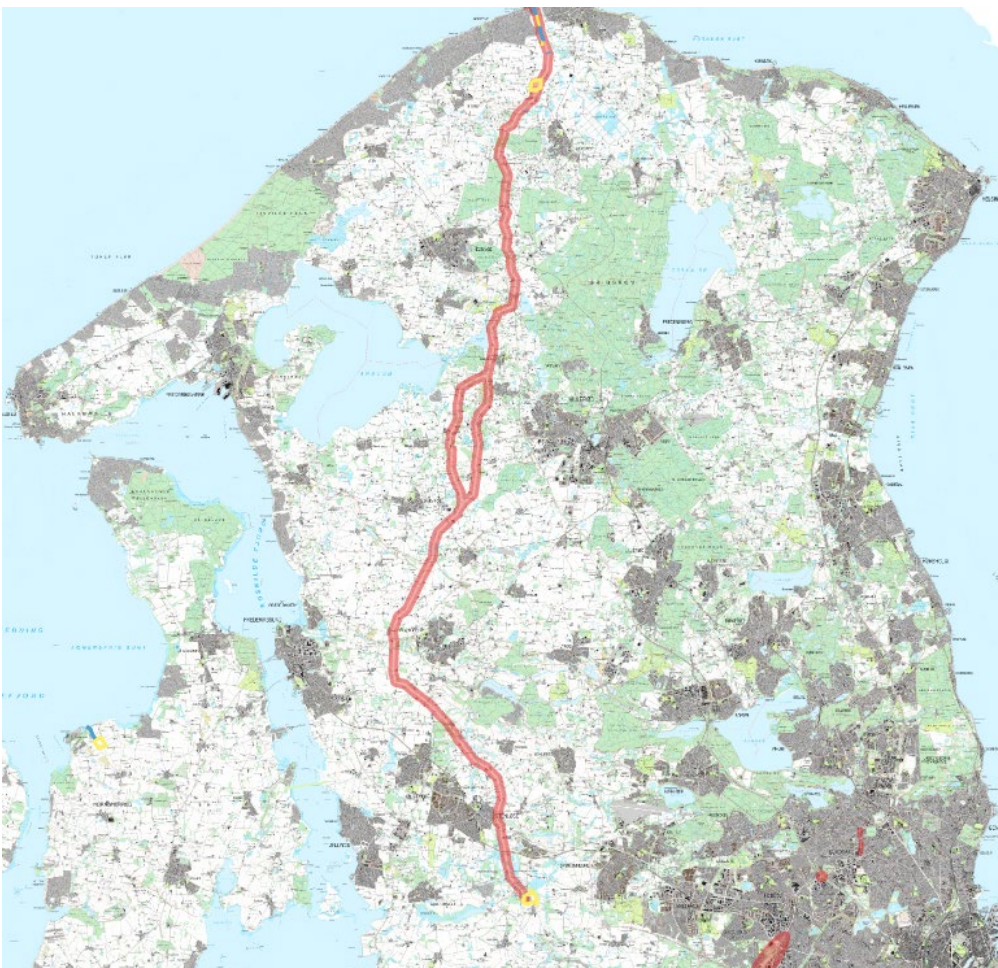

## BILAG 4

Oversigtskort over projektområdet for Hesselø Havmøllepark – Landanlægget

Projektområde (rød) på land. Ca. 51 km langt kabeltracé fra llandføring ved Gilbjerg Hoved til Hovegård højspændingsstation. Stationsområder (gul) ved Alme og Hovegård.