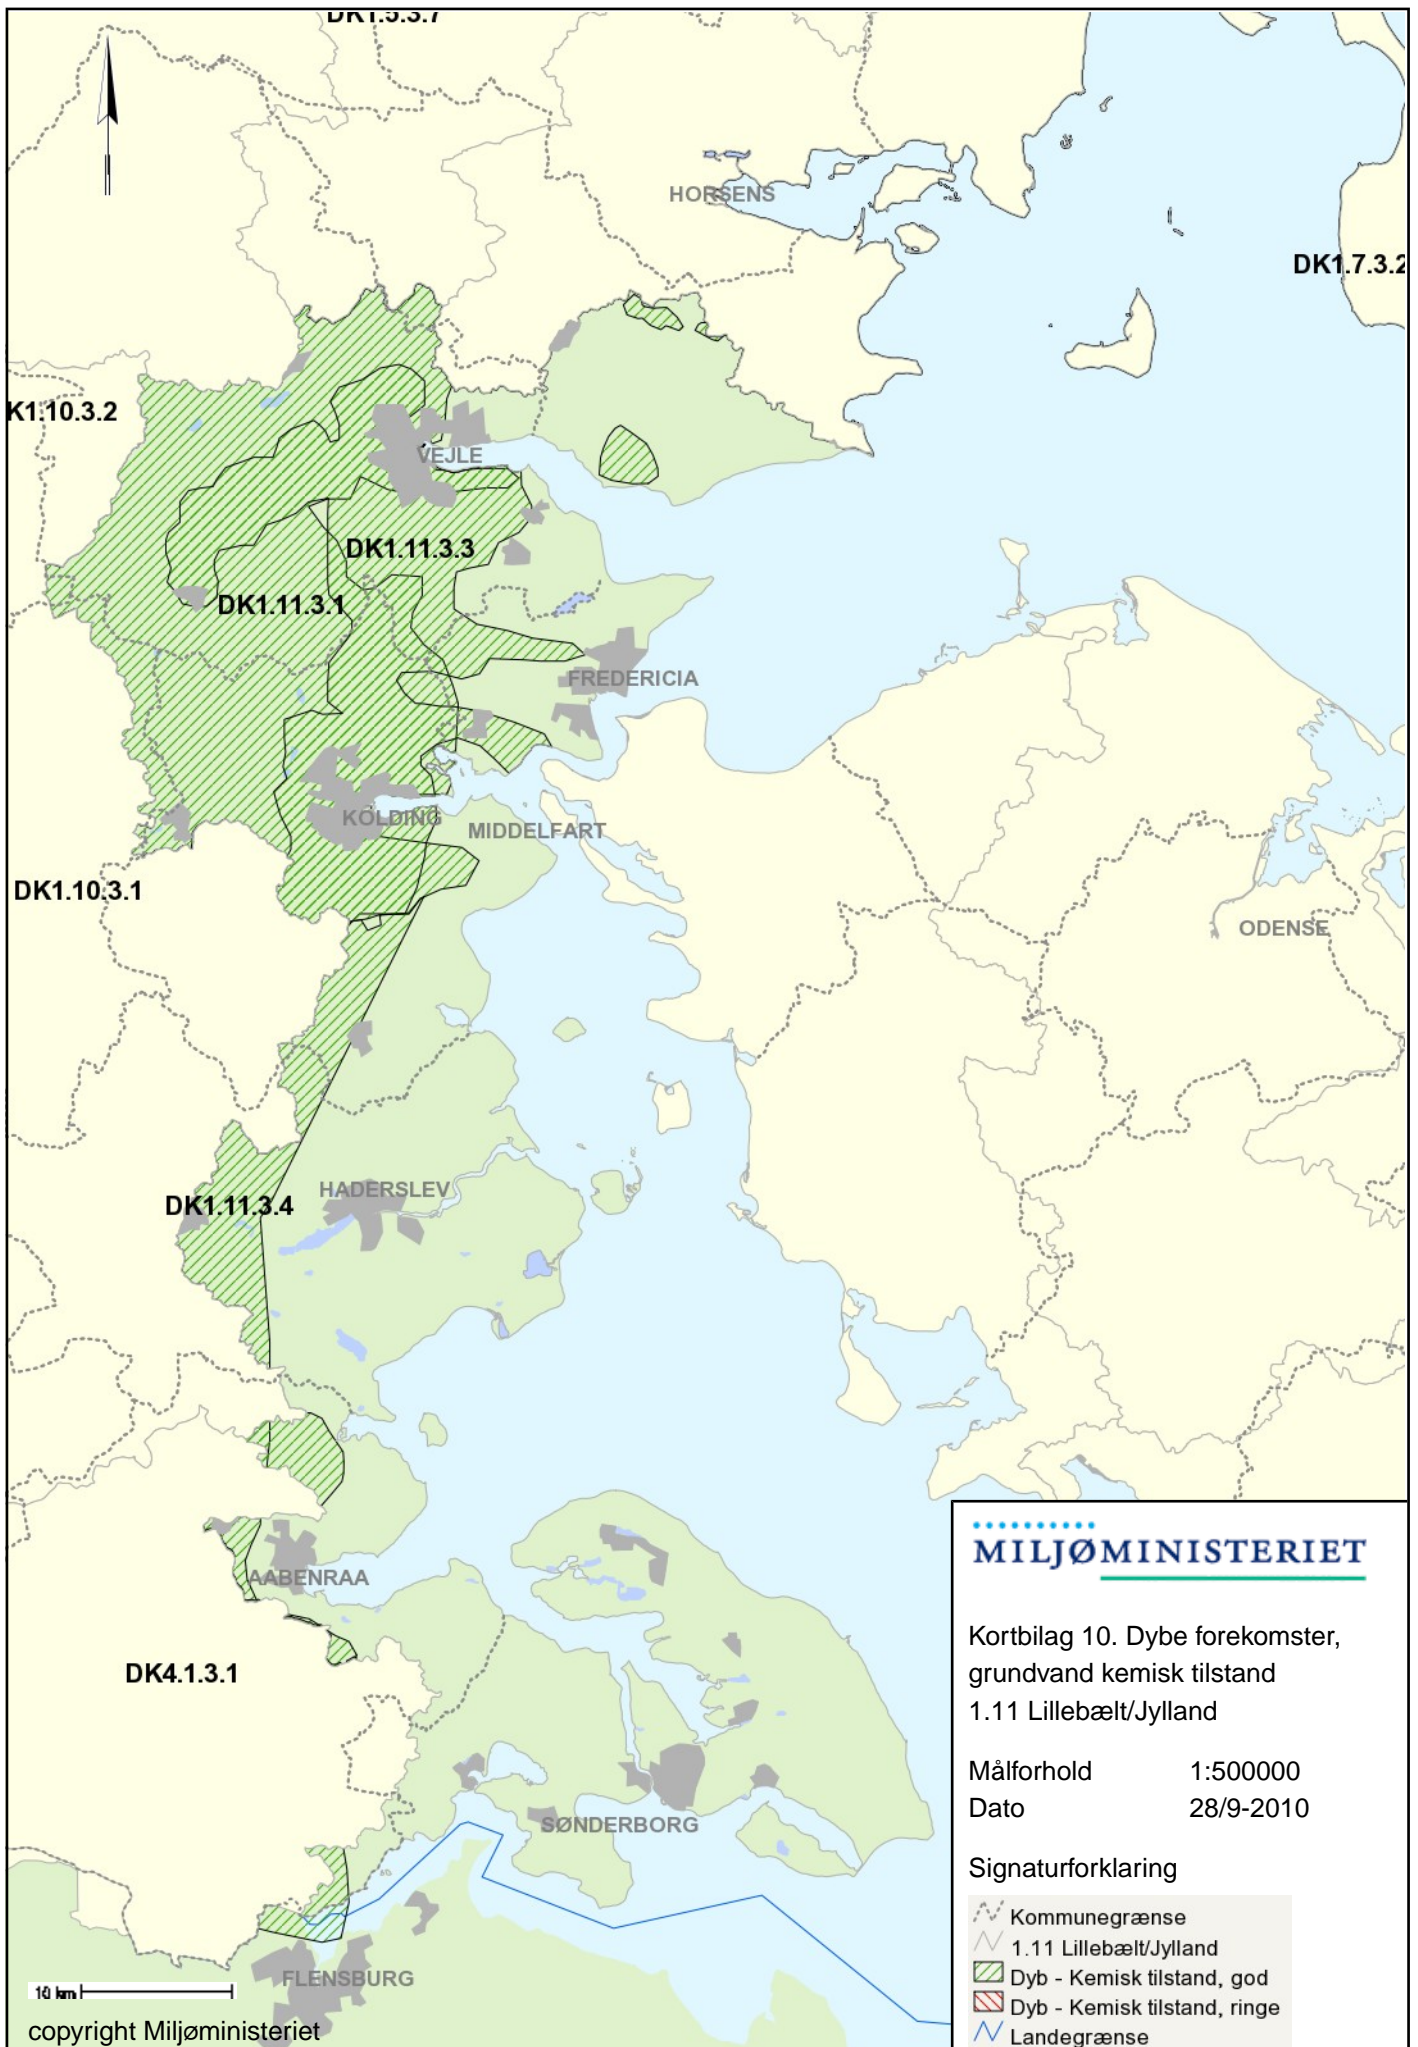

MILJØMINISTERIET

Kortbilag 10. Regionale forekomster, grundvand kemisk tilstand

1.11 Lillebælt/Jylland

Målforshold 1:500000

Dato 28/9-2010

Signaturforklaring

- Kommunegrænse
- 1.11 Lillebælt/Jylland
- Regional - Kemisk tilstand, god
- Regional - Kemisk tilstand, ringe
- Landegrænse

10 km

copyright Miljøministeriet

MILJØMINISTERIET

Kortbilag 10. Dybe forekomster,
grundvand kemisk tilstand
1.11 Lillebælt/Jylland

Målforshold 1:500000
Dato 28/9-2010

Signaturforklaring

- Kommunegrænse
- 1.11 Lillebælt/Jylland
- Dyb - Kemisk tilstand, god
- Dyb - Kemisk tilstand, ringe
- Landegrænse

10 km

copyright Miljøministeriet