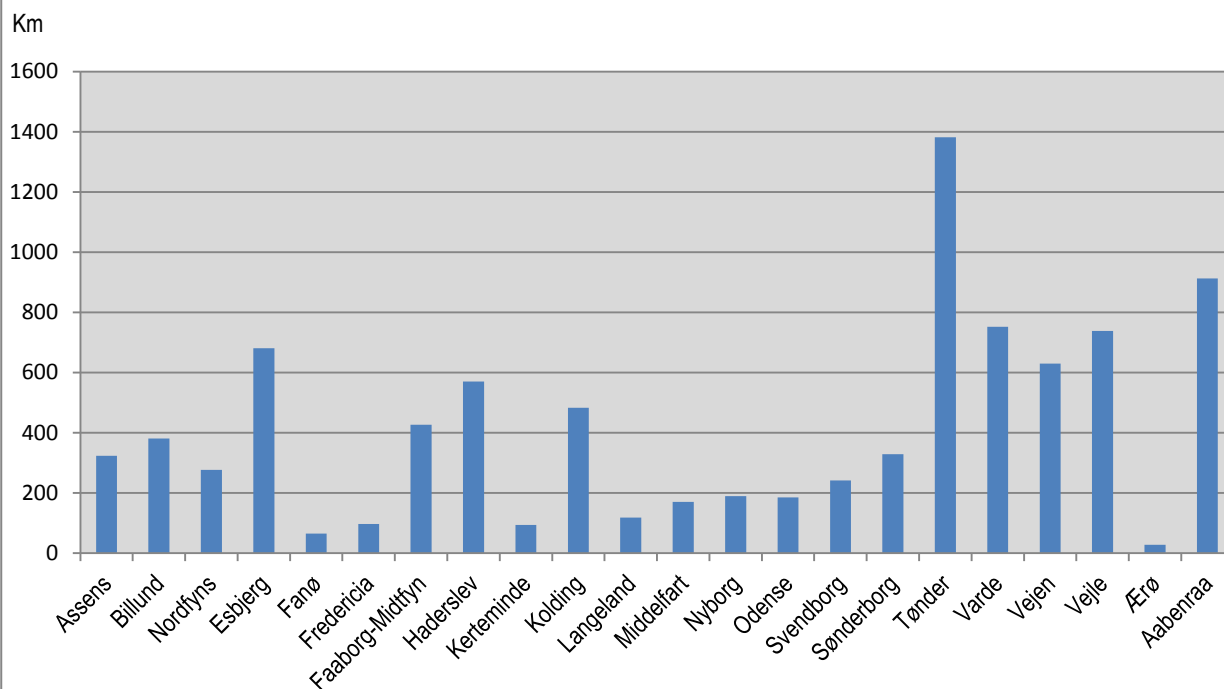

Beskyttede vandløb fordelt på kommuner i Region Hovedstaden

Beskyttede vandløb fordelt på kommuner i Region Sjælland

Beskyttede vandløb fordelt på kommuner i Region Syddanmark

Beskyttede vandløb fordelt på kommuner i Region Midtjylland

Beskyttede vandløb på kommuner i Region Nordjylland