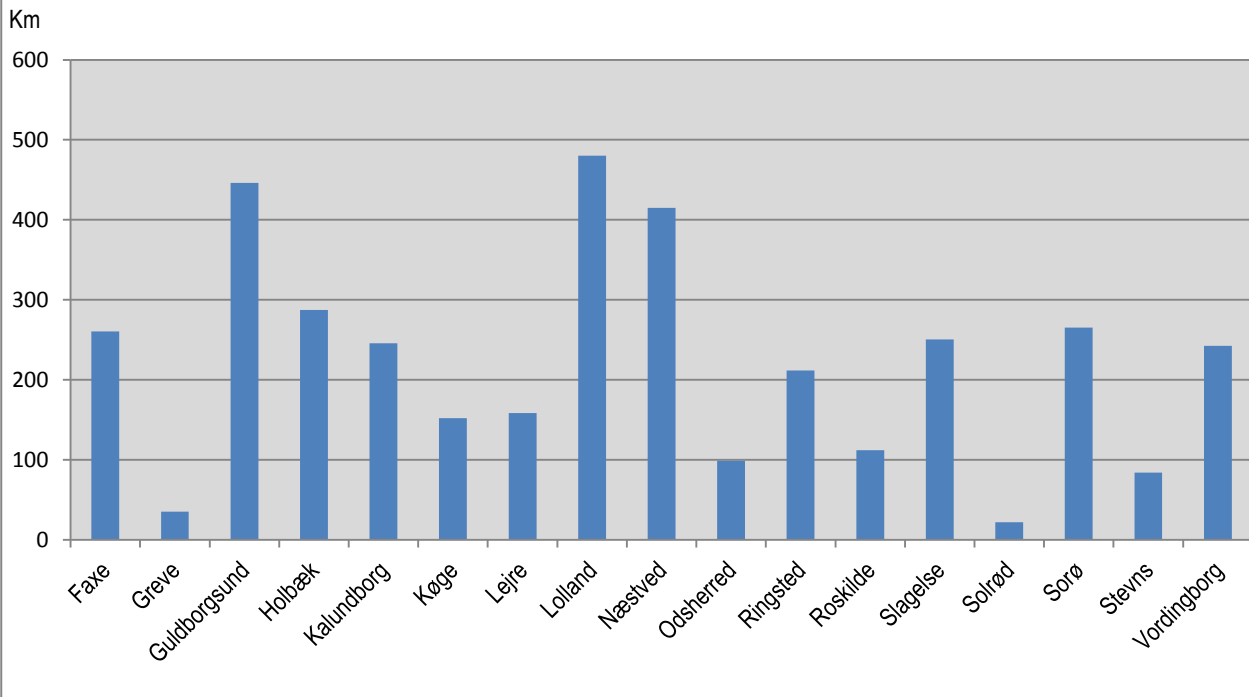

Beskyttede vandløb fordelt på kommuner i Region Hovedstaden

Beskyttede vandløb fordelt på kommuner i Region Sjælland

Beskyttede vandløb fordelt på kommuner i Region Syddanmark

Beskyttede vandløb fordelt på kommuner i Region Midtjylland

Beskyttede vandløb på kommuner i Region Nordjylland