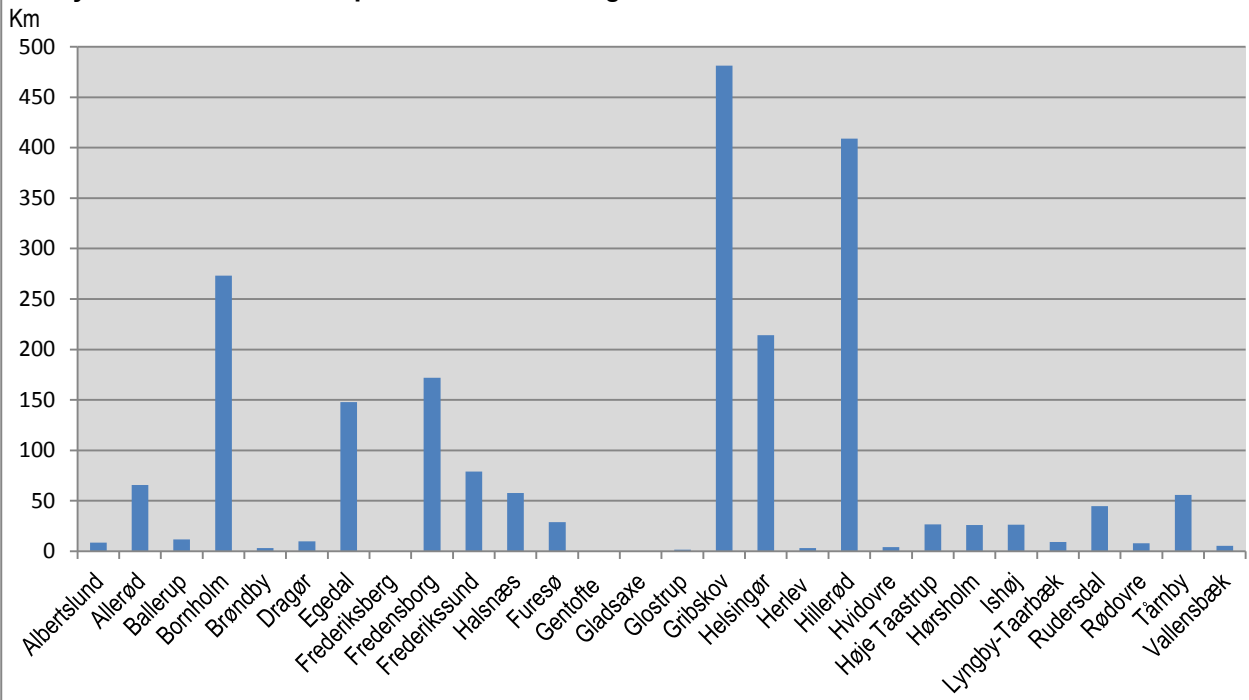

Beskyttede vandløb fordelt på kommuner i Region Hovedstaden

Beskyttede vandløb fordelt på kommuner i Region Sjælland

Beskyttede vandløb fordelt på kommuner i Region Syddanmark

Beskyttede vandløb fordelt på kommuner i Region Midtjylland

Beskyttede vandløb på kommuner i Region Nordjylland