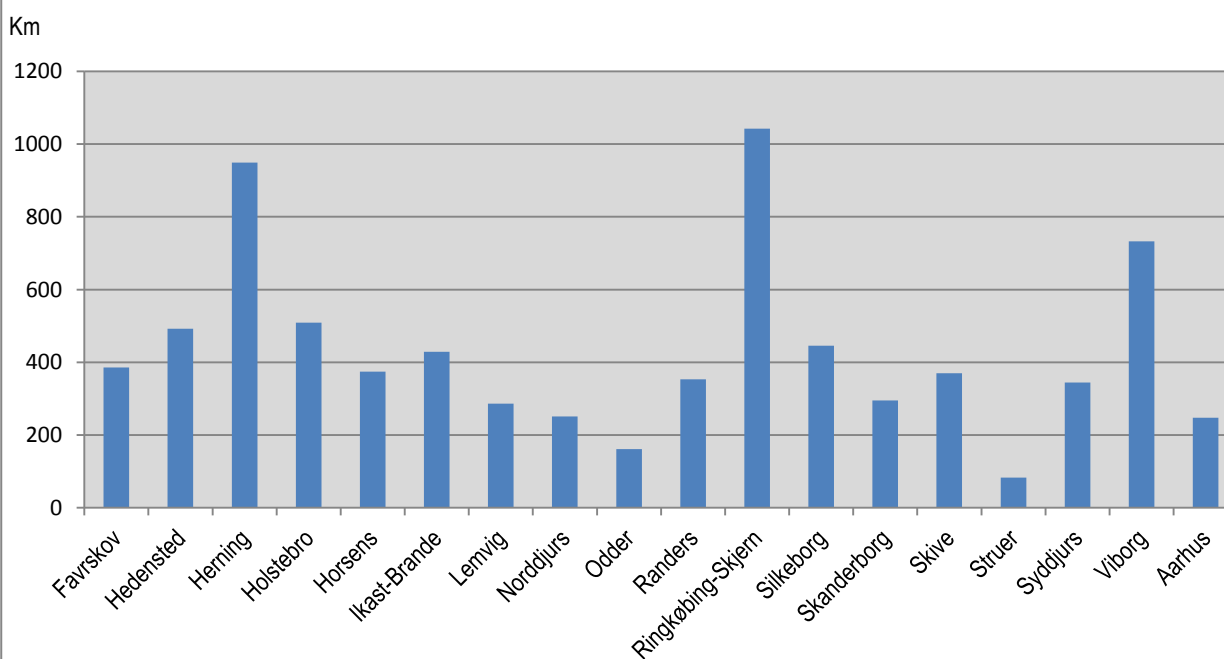

Beskyttede vandløb fordelt på kommuner i Region Hovedstaden

Beskyttede vandløb fordelt på kommuner i Region Sjælland

Beskyttede vandløb fordelt på kommuner i Region Syddanmark

Beskyttede vandløb fordelt på kommuner i Region Midtjylland

Beskyttede vandløb på kommuner i Region Nordjylland