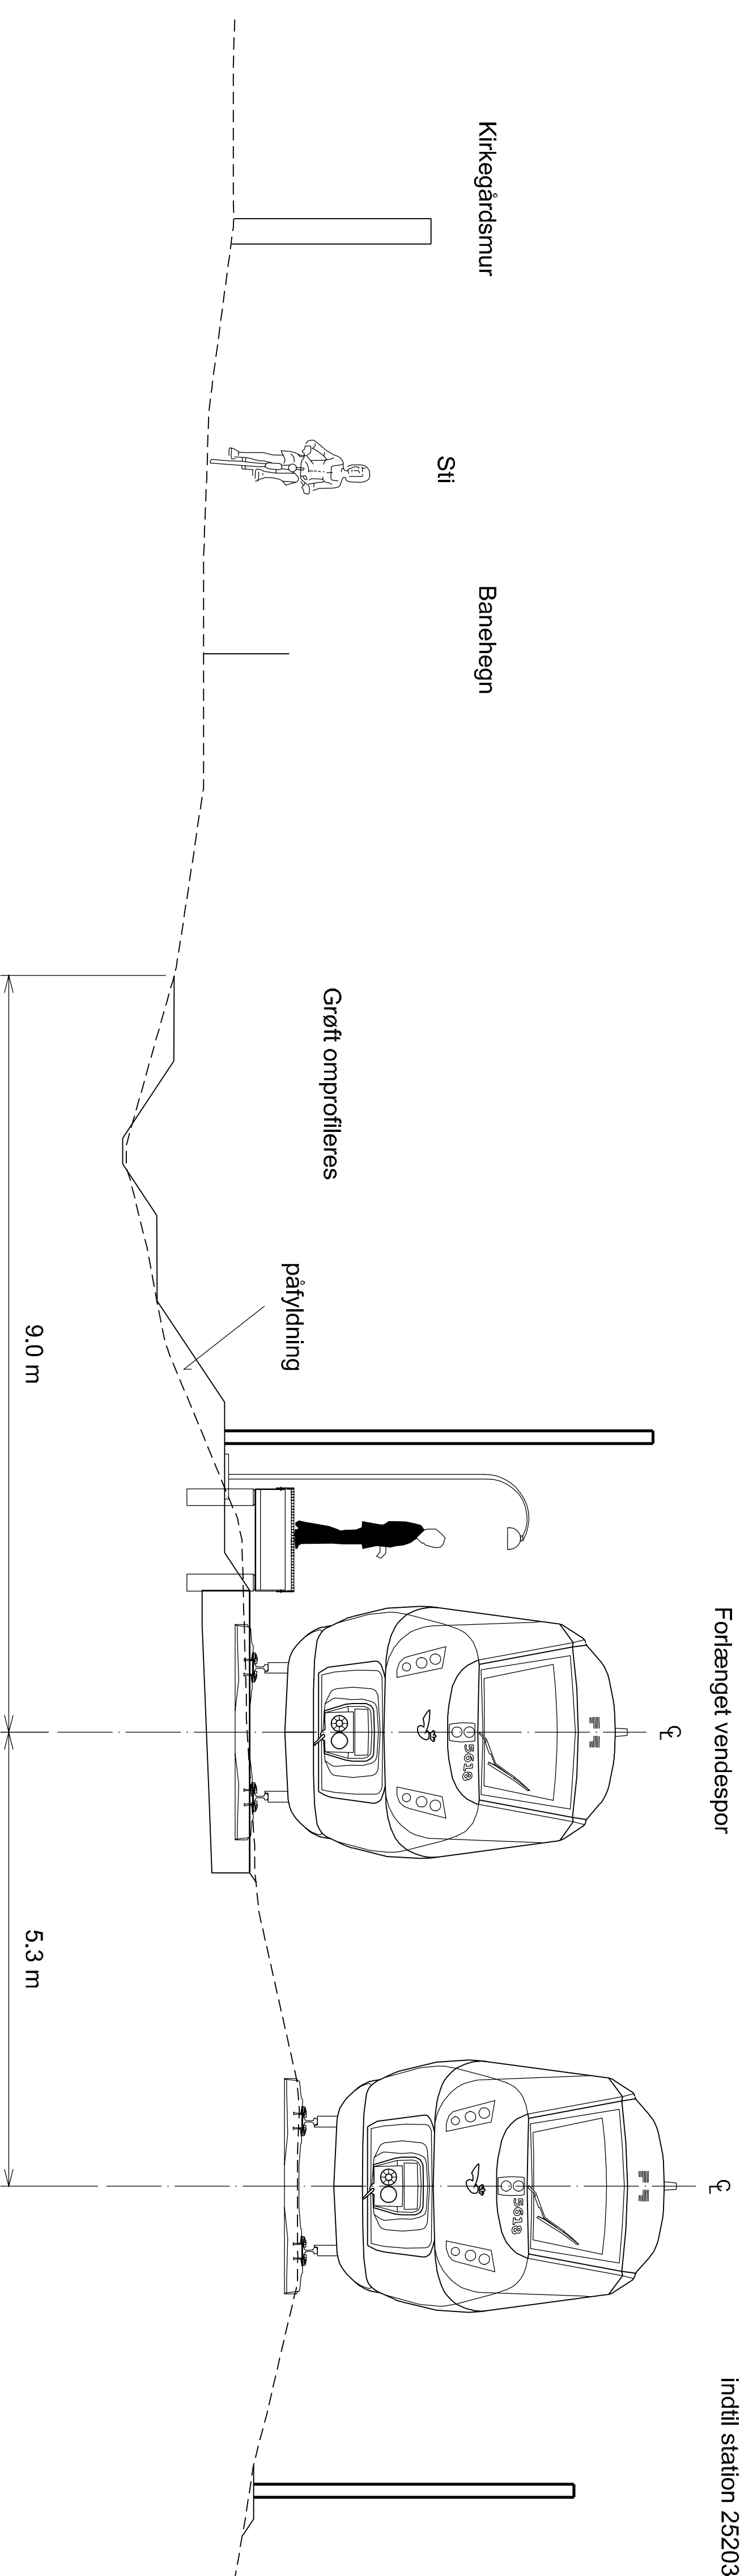

Støjskærm 4,5 m over SO

Forlænget vendespor

Hovedspor

Støjskærm 3 m over SO  
indtil station 252030

<b>bandedanmark</b>	Verifikorel	Adresse	Projekttering
	Adresser	Bandedanmark Lindboesvej 34 7000 Fredericia	COVI A/S Parallellvej 2 2800 Kongens Lyngby
	Godkendt af Bandedanmark		

Klasse:	1. udgave	Seneste udgave	Mål
Dato og initialer	21.07.2010 JIMH	Dato og initialer	1:50

Udarbejdet	21.07.2010 LEB	Enhed	m
------------	----------------	-------	---

Kontrolleret	21.07.2010 MN		
--------------	---------------	--	--