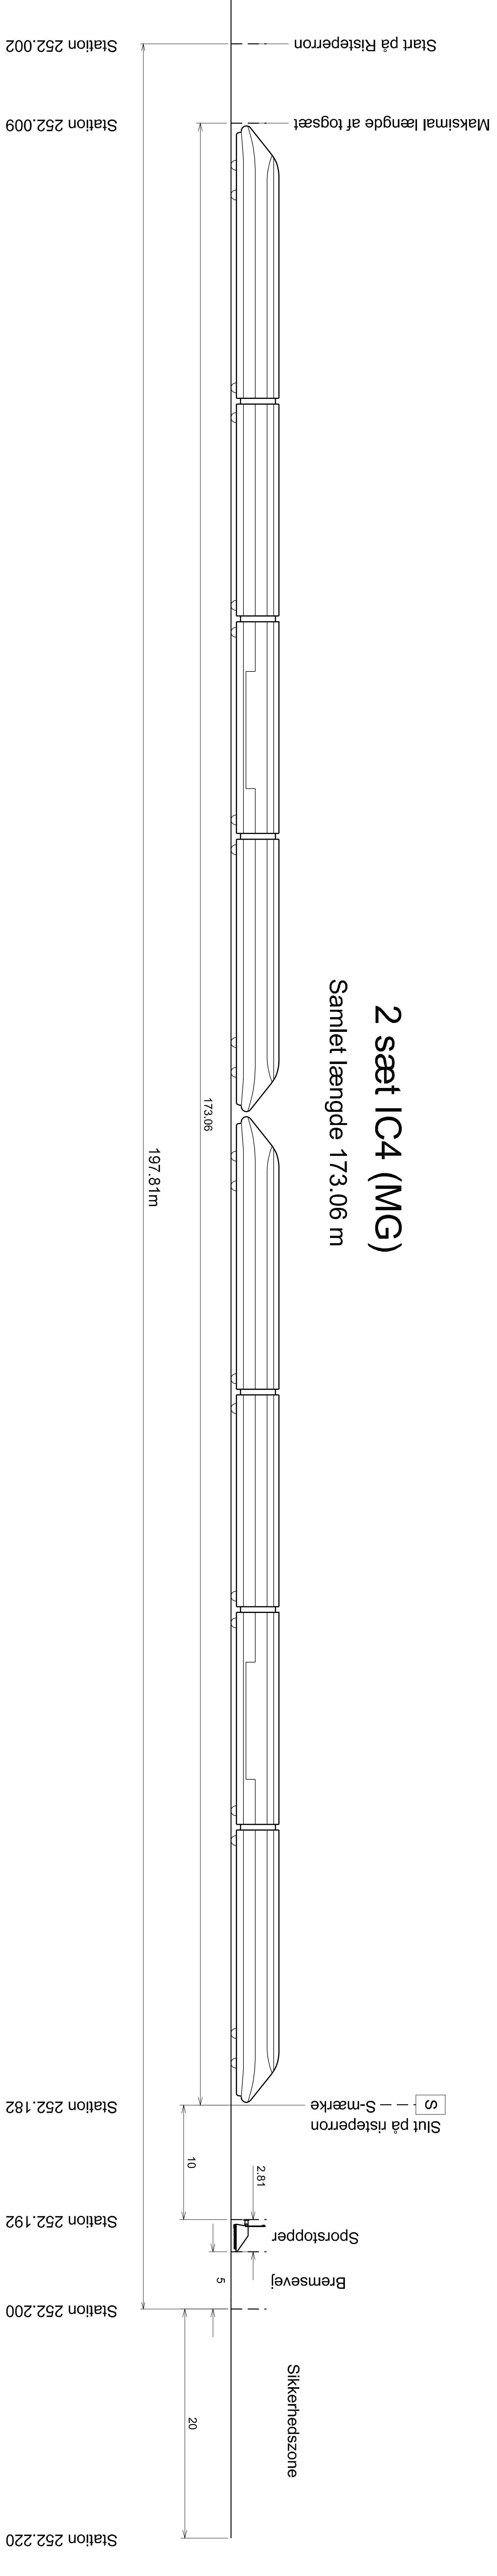

2 sæt IC4 (MG)

Samlet længde 173.06 m

 banedanmark		Værktøjsnr. Banedanmark Adresser 1000 Frederiksberg Godkendt af Banedanmark	Adresse Banedanmark Lundtoftvej 34 1000 Frederiksberg	Projektning COWI A/S Parallelvej 2 2800 Kongens Lyngby
Klasse:	1. udgave	Seneste udgave	Udflytning af spor 0, Lindholm Jernbaneknæk projektning Pindspalte spor nær 2 x IC4 togsæt	
Udvalgt:	Dato og indlæs	Dato og indlæs	Mål	
Kontrol:	21.07.2010 JLM	21.07.2010 LEB	1:200	Enhed
Godkendt:	21.07.2010 MN		m	
©/Copyright:	SP09	Udgave	21.07.2010	Tegningnr.
Revisionsnr.	Dansk	00/01		P-072166-01